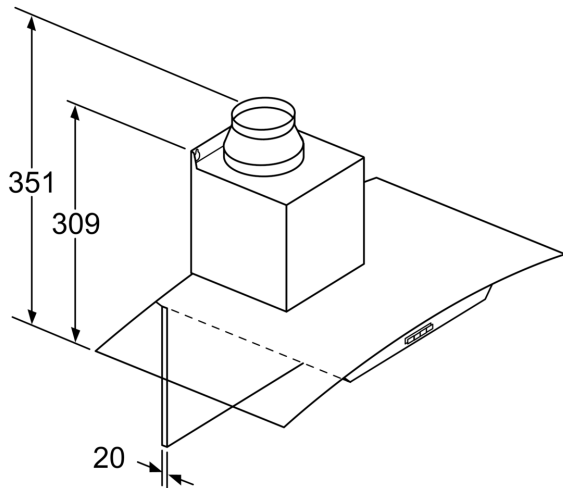

Serie 4, Veggmontert ventilator, 60 cm, Klart glass
DWA66DM50

Ved bruk av et bakstykke må det tas hensyn til apparatets design.

Mål i mm