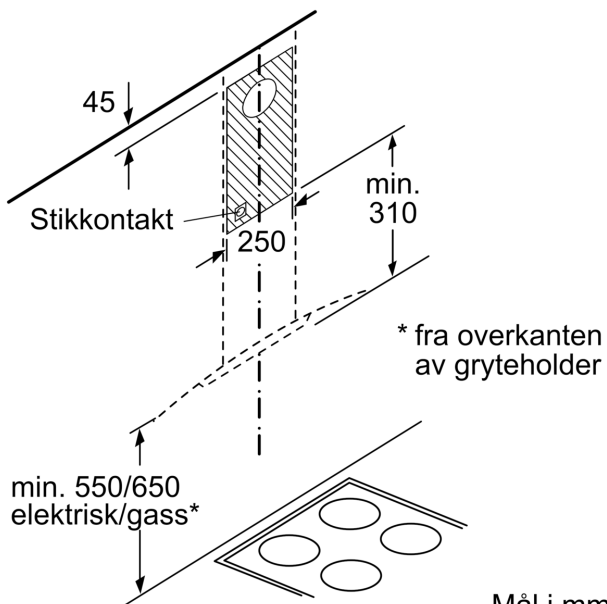

Teknisk data

Type:	Wall-mounted
Lengden på strømledningen:	130.0 cm
Pipehøyde:	576-897/576-1007 mm
Apparatets høyde:	50 mm
Minsteavstand til el. kokepl.:	550 mm
Minsteavstand til gassbluss:	650 mm
Nettovekt:	13.8 kg
Kontrolltype:	Elektronisk
Antall mulige innstillinger av hastighet: ..3-trinns + intensiv innstilling	
Maks. ytelse utluftsdrift:	401 m ³ /h
Intensivinnstilling luftgjennomstrømming omluft:	441 m ³ /h
Maks. kapasitet omluft:	337 m ³ /h
Utlufstdrift boost:	615 m ³ /h
Maksimal luftstrøm:	401 m ³ /h
Antall lamper:	2
Lydnivå:	59 dB(A) re 1 pW
Diameter kanalsett:	120 / 150 mm
Materiale, fettfilter:	Vaskbar aluminium
EAN-kode:	4242005050925
Tilkoblingsgrad:	220 W
Sikring:	10 A
Spenning:	220-240 V
Frekvens:	50; 60 Hz
Støpseltype:	Schuko-/Gardy støpsel med jord
Installasjonstype:	Veggmontert

- For utlufts- eller omluftsdrift
- Kompatibel med CleanAir modul eller med standard kullfilter
- Med tilbakeslagsventil

Serie 4, Veggmontert ventilator, 60 cm, Klart glass
DWA66DM50

Ved bruk av et bakstykke må det tas hensyn til apparatets design.

Mål i mm

Mål i mm

Mål i mm

Mål i mm

Mål for dimensjonering av bakveggpaneler. Vær oppmerksom på at alle mål er angitt med toleranser. De faktiske målene må kontrolleres på selve apparatet.