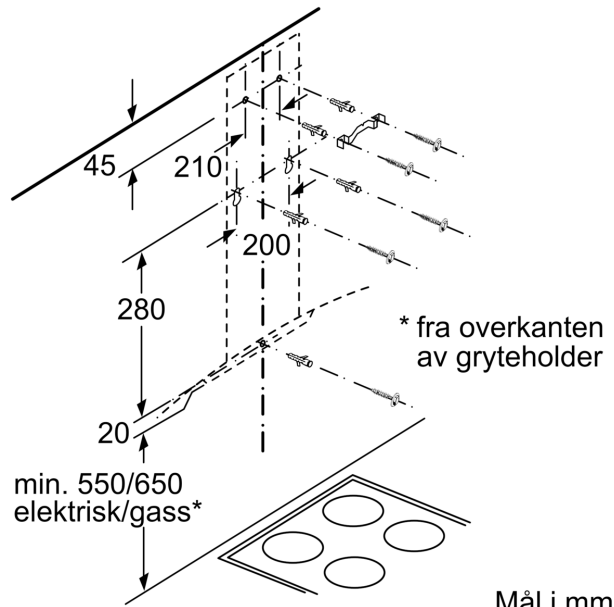

Teknisk data

Type:	Wall-mounted
Lengden på strømledningen:	130.0 cm
Pipehøyde:	576-897/576-1007 mm
Apparatets høyde:	50 mm
Minsteavstand til el. kokepl.:	550 mm
Minsteavstand til gassbluss:	650 mm
Nettovekt:	13.8 kg
Kontrolltype:	Elektronisk
Antall mulige innstillinger av hastighet: ..3-trinns + intensiv innstilling	
Maks. ytelse utluftsdrift:	401 m ³ /h
Intensivinnstilling luftgjennomstrømming omluft:	441 m ³ /h
Maks. kapasitet omluft:	337 m ³ /h
Utlufstdrift boost:	615 m ³ /h
Maksimal luftstrøm:	401 m ³ /h
Antall lamper:	2
Lydnivå:	59 dB(A) re 1 pW
Diameter kanalsett:	120 / 150 mm
Materiale, fettfilter:	Vaskbar aluminium
EAN-kode:	4242005050925
Tilkoblingsgrad:	220 W
Sikring:	10 A
Spenning:	220-240 V
Frekvens:	50; 60 Hz
Støpseltype:	Schuko-/Gardy støpsel med jord
Installasjonstype:	Veggmontert

4 242005 050925

Serie 4, Veggmontert ventilator, 60 cm, Klart glass DWA66DM50

Ventilator i glassdesign - høy kapasitet kombinert med stilrent design som passer til ditt kjøkken.

Evne og effekt

- Energiklasse: B (på en skala fra A++ til E)
- Kapasitet i henhold til DIN/EN 61591: normal 400 m³/t, intensiv 615 m³/t
- Lydeffekt i henhold til EN 60704-3 og EN 60704-2-13 på maks. normaltrinn (utluft): 59 dB(A) re 1 pW (46 dB(A) re 20 µPa lydtrykk)
- Med Clean Air Plus omluftssett (ekstratilbehør) gjelder:
- Kapasitet omluftsdrift: Maks. normal bruk:337m³/h
- Intensivt:441m³/h
- Lydnivå omluftsdrift: Maks. normal bruk:70dB(A) re 1 pW
- Intensivt:74 dB(A) re 1 pW
- 3 effekttrinn og 1 intensivtrinn
- Elektronisk styring

- For utlufts- eller omluftsdrift
- Kompatibel med CleanAir modul eller med standard kullfilter
- Med tilbakeslagsventil

Serie 4, Veggmontert ventilator, 60 cm, Klart glass
DWA66DM50

Ved bruk av et bakstykke må det tas hensyn til apparatets design.

Mål i mm

Mål i mm

Mål i mm

Mål i mm

Mål for dimensjonering av bakveggpaneler. Vær oppmerksom på at alle mål er angitt med toleranser. De faktiske målene må kontrolleres på selve apparatet.