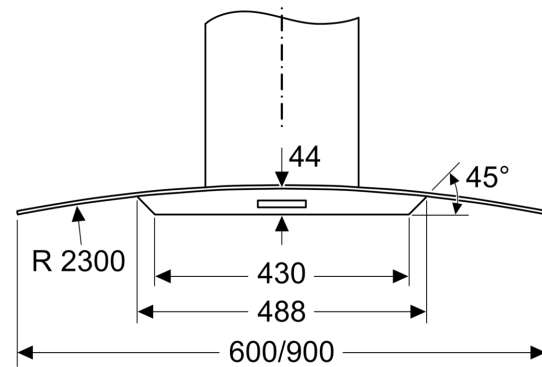

Teknisk data

Type:	Wall-mounted
Lengden på strømledningen:	130.0 cm
Pipehøyde:	576-897/576-1007 mm
Apparatets høyde:	50 mm
Minsteavstand til el. kokepl.:	550 mm
Minsteavstand til gassbluss:	650 mm
Nettovekt:	13.8 kg
Kontrolltype:	Elektronisk
Antall mulige innstillinger av hastighet: ..3-trinns + intensiv innstilling	
Maks. ytelse utluftsdrift:	401 m ³ /h
Intensivinnstilling luftgjennomstrømming omluft:	441 m ³ /h
Maks. kapasitet omluft:	337 m ³ /h
Utlufstdrift boost:	615 m ³ /h
Maksimal luftstrøm:	401 m ³ /h
Antall lamper:	2
Lydnivå:	59 dB(A) re 1 pW
Diameter kanalsett:	120 / 150 mm
Materiale, fettfilter:	Vaskbar aluminium
EAN-kode:	4242005050925
Tilkoblingsgrad:	220 W
Sikring:	10 A
Spenning:	220-240 V
Frekvens:	50; 60 Hz
Støpseltype:	Schuko-/Gardy støpsel med jord
Installasjonstype:	Veggmontert

Mål i mm

Mål i mm

Mål i mm

Mål i mm

Mål for dimensjonering av bakveggpaneler. Vær oppmerksom på at alle mål er angitt med toleranser. De faktiske målene må kontrolleres på selve apparatet.