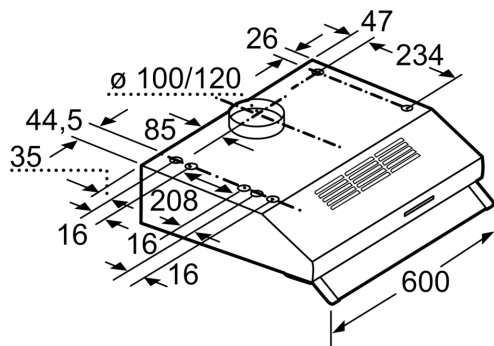

### **Teknisk informasjon**

\* i henhold til EU regulering nr. 65/2014

**Serie 4, Ventilator til underbygning,  
60 cm, Rustfritt stål  
DUL63CC50**

---

Mål i mm