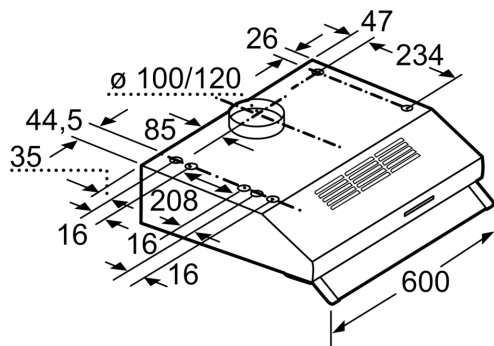

**Serie 4, Ventilator til underbygning,
60 cm, Hvit
DUL63CC20**

Mål i mm