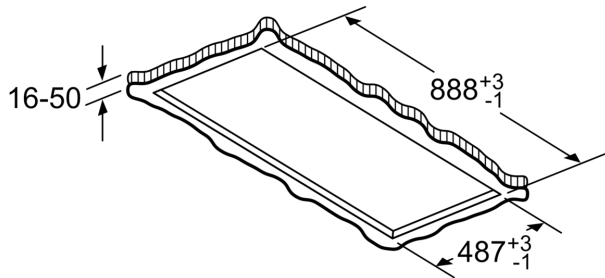

Mål i mm  
 Utlufting

**A:** Optimal ytelse 700-1500  
**B:** Fra overkanten av gryteholder

Mål i mm  
 Omluft

**A:** Optimal ytelse 700-1500  
**B:** Fra overkanten av gryteholder

Mål i mm  
 Omluft

**A:** Optimal ytelse 700-1500  
**B:** Fra overkanten av gryteholder

Må ikke monteres rett i gipsplaten eller lignende lette byggematerialer i den nedfelte himlingen. Det er nødvendig med et egnet understativ som er fast integrert i betongtaket.

Mål i mm