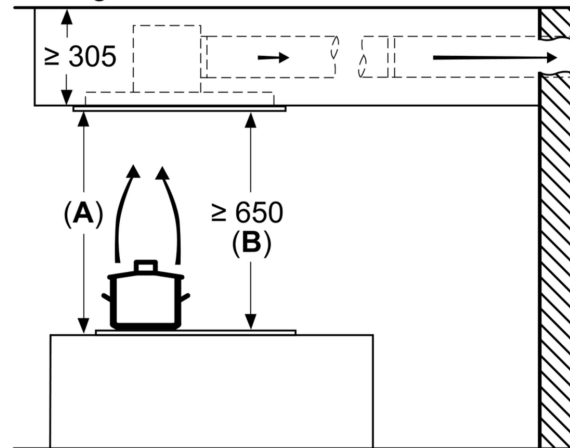

### Teknisk informasjon

- For utlufts- eller omluftsdrift
- Kompatibel med cleanAir modul

**Serie 8, Takventilator, 90 cm, Hvit**  
**DRC99PS25**

Avtreksåpningen kan dreies  
 i alle fire retninger

Mål i mm

Mål i mm  
 Utlufting

**A:** Optimal ytelse 700-1500  
**B:** Fra overkanten av gryteholder

Mål i mm  
 Omluft

**A:** Optimal ytelse 700-1500  
**B:** Fra overkanten av gryteholder

Mål i mm  
 Omluft

**A:** Optimal ytelse 700-1500  
**B:** Fra overkanten av gryteholder