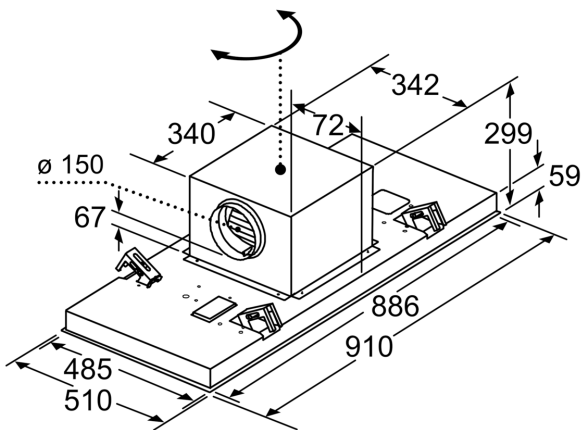

Serie 8, Takventilator, 90 cm, Hvit
DRC99PS25

Avtreksåpningen kan dreies
i alle fire retninger

Mål i mm