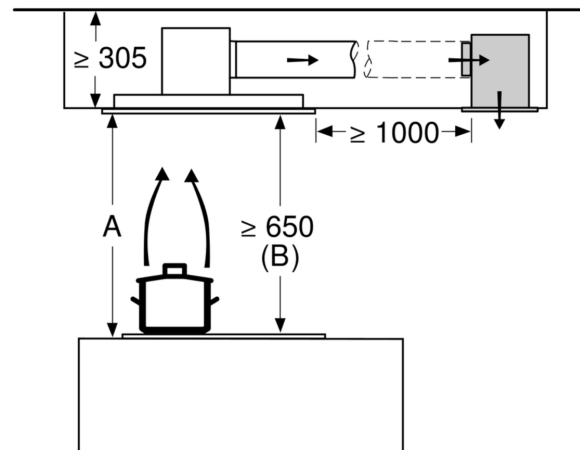

Mål i mm  
 Utlufting

**A:** Optimal ytelse 700-1500  
**B:** Fra overkanten av gryteholder

Mål i mm  
 Omluft

**A:** Optimal ytelse 700-1500  
**B:** Fra overkanten av gryteholder

Mål i mm  
 Omluft

**A:** Optimal ytelse 700-1500  
**B:** Fra overkanten av gryteholder

Må ikke monteres rett i gipsplaten eller lignende lette byggematerialer i den nedfelte himlingen. Det er nødvendig med et egnet understativ som er fast integrert i betongtaket.

Mål i mm