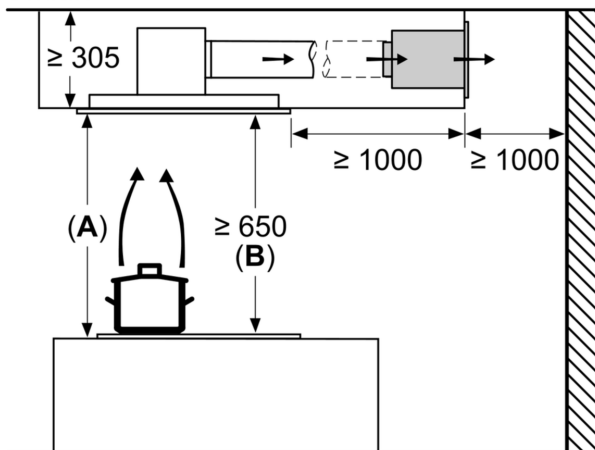

### Teknisk informasjon

- For utlufts- eller omluftsdrift
- Kompatibel med cleanAir modul

**Serie 8, Takventilator, 90 cm, Hvit**  
**DRC99PS25**

Avtreksåpningen kan dreies  
 i alle fire retninger

Mål i mm

Mål i mm  
 Utlufting

**A:** Optimal ytelse 700-1500  
**B:** Fra overkanten av gryteholder

Mål i mm  
 Omluft

**A:** Optimal ytelse 700-1500  
**B:** Fra overkanten av gryteholder

Mål i mm  
 Omluft

**A:** Optimal ytelse 700-1500  
**B:** Fra overkanten av gryteholder