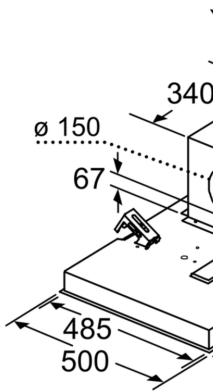

**Serie 6, Takventilator, 90 cm,
Rustfritt stål
DRC97AQ50**

Avtrekkåpninge
fire retninger