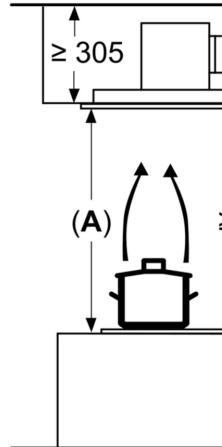

Teknisk data

Type:	Island/Ceiling
Lengden på strømledningen:	130.0 cm
Nisjemål (H x B x D):	299mm x 888.0mm x 487mm mm
Minsteavstand til el. kokepl.:	650 mm
Minsteavstand til gassbluss:	650 mm
Nettovekt:	21.1 kg
Kontrolltype:	Elektronisk
Antall mulige innstillinger av hastighet:	3-trinns + 2 intensiv
Maks. ytelse utluftsdrift:	459 m ³ /h
Intensivinnstilling luftgjennomstrømming omluft:	565.0 m ³ /h
Maks. kapasitet omluft:	422 m ³ /h
Utluftsdrift boost:	798 m ³ /h
Maksimal luftstrøm:	459 m ³ /h
Antall lamper:	4
Lydnivå:	56 dB(A) re 1 pW
Diameter kanalsett:	150 mm
Materiale, fettfilter:	Vaskbart rustfritt stål
EAN-kode:	4242005103973
Tilkoblingsgrad:	174 W
Spennning:	220-240 V
Frekvens:	50; 60 Hz
Støpseltype:	Schuko-/Gardy støpsel med jord
Installasjonstype:	Kjøkkenøy
Moduser for forsinket avstengning:	10 min

Dimensjoner:

- For frittstående montering over kjøkkenøy
- For utlufts- eller omluftsdrift
- Kompatibel med cleanAir modul

**Serie 6, Takventilator, 90 cm,
Rustfritt stål
DRC97AQ50**

Avtrekkåpninge
fire retninger

Mål i mm
Utlufting

A: Optimal ytelse
B: Fra overkante

Mål i mm
Omluft

A: Optimal ytelse
B: Fra overkante

Mål i mm
Omluft

A: Optimal ytelse
B: Fra overkante

Må ikke montere
lignende lette by
nedfelte himlinge
med et egnet un
integrert i betong