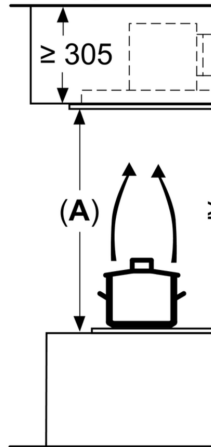

Teknisk data

Type:	Island/Ceiling
Lengden på strømledningen:	130.0 cm
Nisjemål (H x B x D):	299mm x 888.0mm x 487mm mm
Minsteavstand til el. kokepl.:	650 mm
Minsteavstand til gassbluss:	650 mm
Nettovekt:	21.1 kg
Kontrolltype:	Elektronisk
Antall mulige innstillinger av hastighet:	3-trinns + 2 intensiv
Maks. ytelse utluftsdrift:	459 m ³ /h
Intensivinnstilling luftgjennomstrømming omluft:	565.0 m ³ /h
Maks. kapasitet omluft:	422 m ³ /h
Utluftsdrift boost:	798 m ³ /h
Maksimal luftstrøm:	459 m ³ /h
Antall lamper:	4
Lydnivå:	56 dB(A) re 1 pW
Diameter kanalsett:	150 mm
Materiale, fettfilter:	Vaskbart rustfritt stål
EAN-kode:	4242005103973
Tilkoblingsgrad:	174 W
Spennning:	220-240 V
Frekvens:	50; 60 Hz
Støpseltype:	Schuko-/Gardy støpsel med jord
Installasjonstype:	Kjøkkenøy
Moduser for forsinket avstengning:	10 min

Dimensjoner:

- For frittstående montering over kjøkkenøy
- For utlufts- eller omluftsdrift
- Kompatibel med cleanAir modul

**Serie 6, Takventilator, 90 cm,
Rustfritt stål
DRC97AQ50**

Avtrekkåpninge
fire retninger

Mål i mm
Utlufting

A: Optimal ytelse
B: Fra overkante

Mål i mm
Omluft

A: Optimal ytelse
B: Fra overkante

Mål i mm
Omluft

A: Optimal ytelse
B: Fra overkante

Må ikke montere
lignende lette by
nedfelte himlinge
med et egnet un
integrert i betong