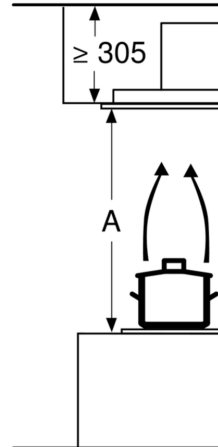

Teknisk data

Type:	Island/Ceiling
Lengden på strømledningen:	130.0 cm
Nisjemål (H x B x D):	299mm x 888.0mm x 487mm mm
Minsteavstand til el. kokepl.:	650 mm
Minsteavstand til gassbluss:	650 mm
Nettovekt:	21.1 kg
Kontrolltype:	Elektronisk
Antall mulige innstillinger av hastighet:	3-trinns + 2 intensiv
Maks. ytelse utluftsdrift:	459 m ³ /h
Intensivinnstilling luftgjennomstrømming omluft:	565.0 m ³ /h
Maks. kapasitet omluft:	422 m ³ /h
Utluftsdrift boost:	798 m ³ /h
Maksimal luftstrøm:	459 m ³ /h
Antall lamper:	4
Lydnivå:	56 dB(A) re 1 pW
Diameter kanalsett:	150 mm
Materiale, fettfilter:	Vaskbart rustfritt stål
EAN-kode:	4242005103973
Tilkoblingsgrad:	174 W
Spennning:	220-240 V
Frekvens:	50; 60 Hz
Støpseltype:	Schuko-/Gardy støpsel med jord
Installasjonstype:	Kjøkkenøy
Moduser for forsinket avstengning:	10 min

Mål i mm
Utlufting

A: Optimal ytelse
B: Fra overkante

Mål i mm
Omluft

A: Optimal ytelse
B: Fra overkante

Mål i mm
Omluft

A: Optimal ytelse
B: Fra overkante

Må ikke montere
lignende lette by
nedfelte himlinge
med et egnet un
integrert i betong