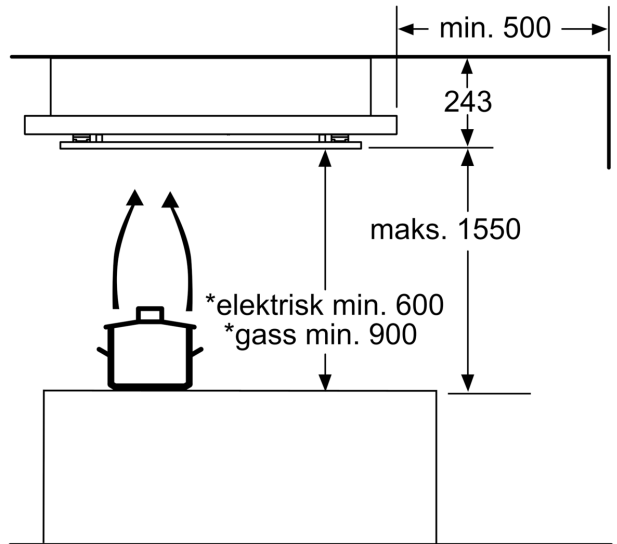

#### **Design**

- For fritthengende montering over kjøkkenøy
- Belysning: 2 x 6 W LED-lys

#### **Dimensjoner:**

- Omluftsdrift
- Kullfilter følger med

**Serie 6, Takventilator, 100 cm,  
Rustfritt stål  
DID106T50**

Mål i mm

\* fra overkanten av gryteholder

Mål i mm