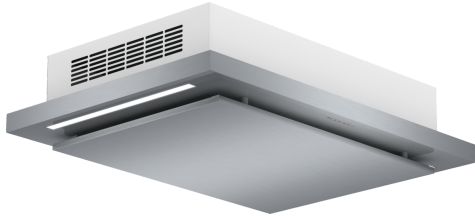

**Serie 6, Takventilator, 100 cm,  
Rustfritt stål  
DID106T50**

**Ekstra tilbehør**

DSZ500P	Long life filter (erstatning)
DHZ5418	kabel veiledning ramme

**Moderne takintegrert ventilator med  
kullfilter til omluftsdrift - for plass og  
fleksibilitet på kjøkkenet.**

- Intensivmodus – fjerner kraftig matos ekstra raskt og effektivt.

**Teknisk data**

Type: .....	Island/Ceiling
Lengden på strømledningen: .....	0.0 cm
Minsteavstand til el. kokepl.: .....	600 mm
Minsteavstand til gassbluss: .....	900 mm
Nettvekt: .....	27.3 kg
Kontrolltype: .....	Elektronisk
Antall mulige innstillinger av hastighet: ..3-trinns + intensiv innstilling	
Intensivinnstilling luftgjennomstrømming omluft: .....	850.0 m <sup>3</sup> /h
Maks. kapasitet omluft: .....	780 m <sup>3</sup> /h
Antall lamper: .....	2
Diameter kanalsett: .....	150 mm
Materiale, fettfilter: .....	Vaskbar aluminium
EAN-kode: .....	4242002909028
Tilkoblingsgrad: .....	192 W
Sikring: .....	16 A
Spenning: .....	220-240 V
Frekvens: .....	50 Hz
Støpseltype: .....	Ingen plugg (elektrisk tilkobling av elektriker)
Installasjonstype: .....	Innbygging
Moduser for forsinket avstengning: .....	30 min

## **Serie 6, Takventilator, 100 cm, Rustfritt stål DID106T50**

### **Moderne takintegrert ventilator med kullfilter til omluftsdrift - for plass og fleksibilitet på kjøkkenet.**

---