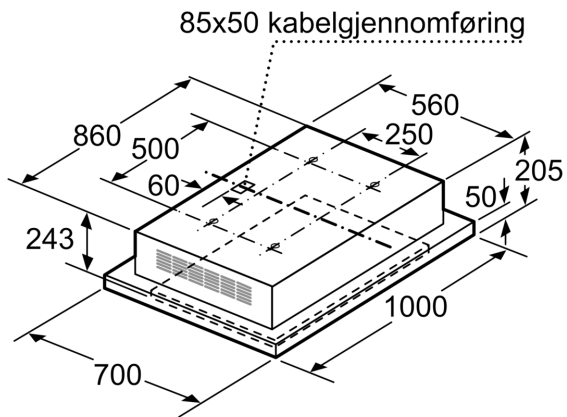

**Serie 6, Takventilator, 100 cm,
Rustfritt stål
DID106T50**

Mål i mm