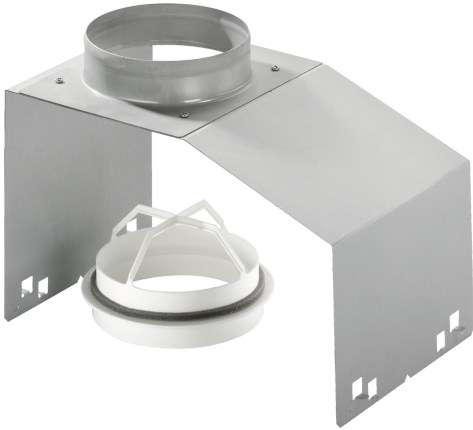

installasjonstilbehør DHZ7402

Teknisk data

Emballasjemål (H x B x D): 240 x 415 x 280 mm
Pallmål (cm): 115.0 x 80.0 x 120.0
Antall enheter per pall: 24
Nettvekt: 1.4 kg
Bruttvekt: 1.9 kg
EAN-kode: 4242002307510