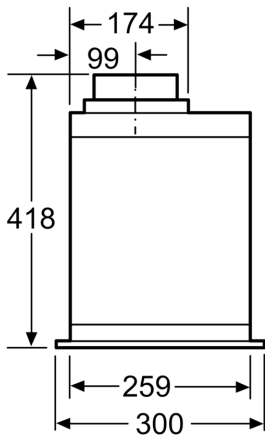

- For utlufting eller omluftsdrift med kullfilter
- Leveres med tilbakeslagsventil
- Deksel av rustfritt stål

**Serie 6, Integrert ventilator, 52 cm,
Rustfritt stål
DHL585B**

Mål i mm

Mål i mm

Mål i mm

Mål i mm