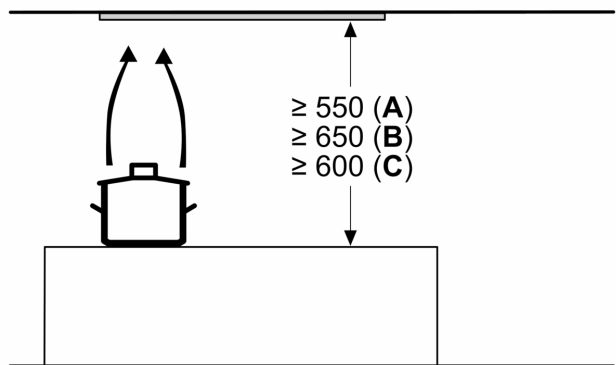

- For utlufting eller omluftsdrift med kullfilter
- Leveres med tilbakeslagsventil
- Deksel av rustfritt stål

**Serie 6, Integrert ventilator, 52 cm,
Rustfritt stål
DHL585B**

Mål i mm

Mål i mm

Mål i mm

Mål i mm