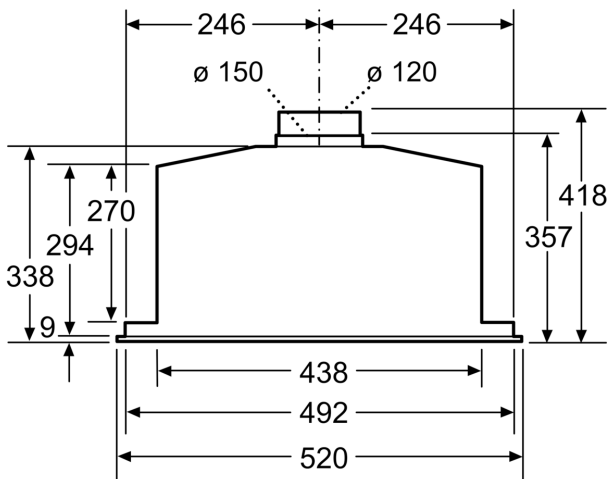

- For utlufting eller omluftsdrift med kullfilter
- Leveres med tilbakeslagsventil
- Deksel av rustfritt stål

**Serie 6, Integrert ventilator, 52 cm,
Rustfritt stål
DHL585B**

Mål i mm

Mål i mm

Mål i mm

Mål i mm