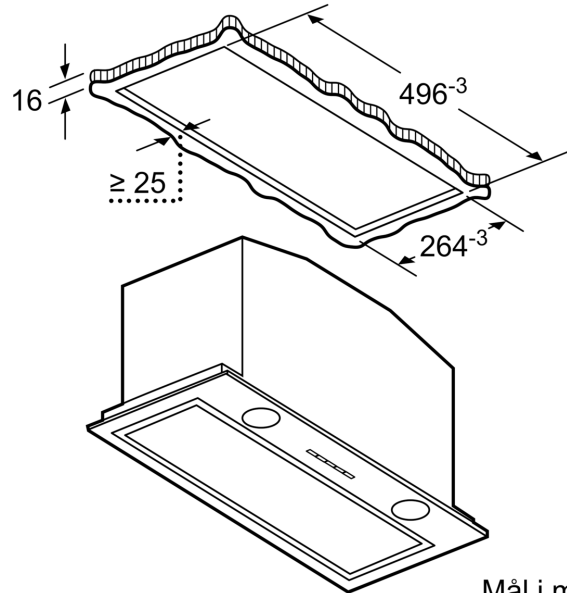

Design

- For montering under et overskap
- Lettbetjente knapper og digitaldisplay
- Belysning: 2 x LED-spot 1W
- RimVentilation - kantventilasjon

Komfort

- Metallfettfilter, kan vaskes i oppvaskmaskin

Dimensjoner:

- For utlufting eller omluftsdrift med kullfilter
- Leveres med tilbakeslagsventil
- Deksel av rustfritt stål

**Serie 6, Integrert ventilator, 52 cm,
Rustfritt stål
DHL585B**

Mål i mm

Mål i mm

Mål i mm

Mål i mm