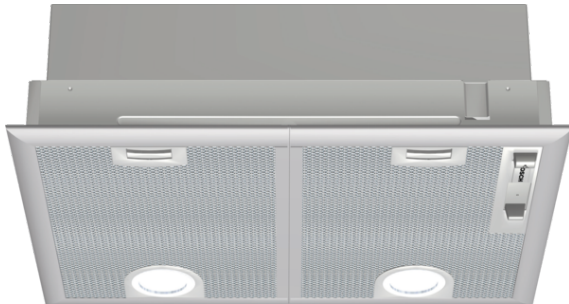

**Serie | 4, Integrert ventilator, 53 cm
DHL555BSD****Ventilator til integrering i overskap
eller over en kjøkkenøy for fleksibilitet i
kjøkkenplanleggingen.**

- Med en kapasitet på opp til 650 m³/h renses luften på kjøkkenet raskt.
- Halogenbelysning belyser platetoppen på en energieffektiv måte
- Intensivmodus – fjerner kraftig matos ekstra raskt og effektivt.
- Stillegående og effektiv med et lydnivå på bare 59 dB.

Teknisk data

Type :	Tradisjonell
Godkjennelse :	CE, VDE
Lengden på strømledningen (cm) :	130
Nisjemål i mm (H x B x D) :	255mm x 500.0mm x 350mm
Minsteavstand til el. kokepl. :	650
Minsteavstand til gassbluss :	650
Nettovekt (kg) :	7,589
Kontrolltype :	Mekanisk
Maks. luftgjennomstrømming (m ³ /t) :	420
Intensivinnstilling luftgjennomstrømming omluft (m ³ /t) :	430.0
Intensivinnstilling luftgjennomstrømming (m ³ /t) :	650
Antall lamper :	2
Støynivå (dB (A) re 1pW) :	59
Diameter kanalsett (mm) :	120 / 150
Materiale, fettfilter :	Vaskebar aluminium
EAN-kode :	4242002782560
Tilkoblingseffekt (W) :	240
Sikring (A) :	10
Spenning (V) :	220-240
Frekvens (Hz) :	50
Støpseltype :	Schuko-/Gardy støpsel med jord
Installasjonstype :	Bygg-inn

Ekstra tilbehør

DHZ7305 : Standardfilter

DHZ7402 : Tilbehør ventilator

Serie | 4, Integrert ventilator, 53 cm DHL555BSD

Ventilator til integrering i overskap eller over en kjøkkenøy for fleksibilitet i kjøkkenplanleggingen.

Design

- For montering under et overskap
- Til modifiserte skap, og/eller over en kjøkkenøy
- Skyvebryter
- Belysning: 2 x halogenlamper

Komfort

- Metallfettfilter med aluminiumramme, kan vaskes i oppvaskmaskin