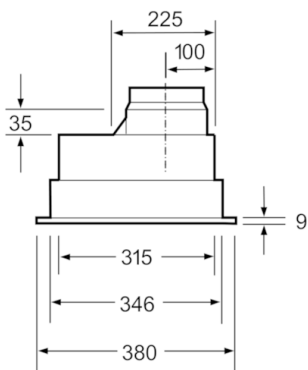

Teknisk data

Type :	Tradisjonell
Godkjennelse :	CE, VDE
Lengden på strømledningen (cm) :	130
Nisjemål i mm (H x B x D) :	255mm x 500.0mm x 350mm
Minsteavstand til el. kokepl. :	650
Minsteavstand til gassbluss :	650
Nettovekt (kg) :	7,589
Kontrolltype :	Mekanisk
Maks. luftgjennomstrømming (m ³ /t) :	420
Intensivinnstilling luftgjennomstrømming omluft (m ³ /t) :	430.0
Intensivinnstilling luftgjennomstrømming (m ³ /t) :	650
Antall lamper :	2
Støynivå (dB (A) re 1pW) :	59
Diameter kanalsett (mm) :	120 / 150
Materiale, fettfilter :	Vaskebar aluminium
EAN-kode :	4242002782560
Tilkoblingseffekt (W) :	240
Sikring (A) :	10
Spenning (V) :	220-240
Frekvens (Hz) :	50
Støpseltype :	Schuko-/Gardy støpsel med jord
Installasjonstype :	Bygg-inn

Dimensjoner:

- For utlufting eller omluftsdrift med kullfilter
- Leveres med tilbakeslagsventil

**Serie | 4, Integrert ventilator, 53 cm
DHL555BSD**

Mål i mm

Mål i mm

Mål i mm