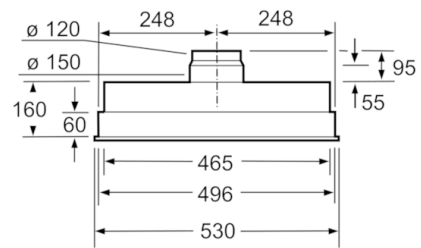

Teknisk data

Type :	Tradisjonell
Godkjennelse :	CE, VDE
Lengden på strømledningen (cm) :	130
Nisjemål i mm (H x B x D) :	255mm x 500.0mm x 350mm
Minsteavstand til el. kokepl. :	650
Minsteavstand til gassbluss :	650
Nettovekt (kg) :	7,589
Kontrolltype :	Mekanisk
Maks. luftgjennomstrømming (m ³ /t) :	420
Intensivinnstilling luftgjennomstrømming omluft (m ³ /t) :	430.0
Intensivinnstilling luftgjennomstrømming (m ³ /t) :	650
Antall lamper :	2
Støynivå (dB (A) re 1pW) :	59
Diameter kanalsett (mm) :	120 / 150
Materiale, fettfilter :	Vaskebar aluminium
EAN-kode :	4242002782560
Tilkoblingseffekt (W) :	240
Sikring (A) :	10
Spenning (V) :	220-240
Frekvens (Hz) :	50
Støpseltype :	Schuko-/Gardy støpsel med jord
Installasjonstype :	Bygg-inn

Dimensjoner:

- For utlufting eller omluftsdrift med kullfilter
- Leveres med tilbakeslagsventil

**Serie | 4, Integrert ventilator, 53 cm
DHL555BSD**

Mål i mm

Mål i mm

Mål i mm