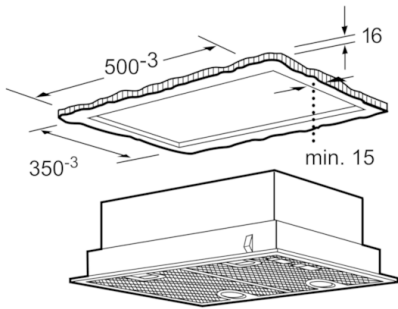

Teknisk data

Type :	Tradisjonell
Godkjennelse :	CE, VDE
Lengden på strømledningen (cm) :	130
Nisjemål i mm (H x B x D) :	255mm x 500.0mm x 350mm
Minsteavstand til el. kokepl. :	650
Minsteavstand til gassbluss :	650
Nettovekt (kg) :	7,589
Kontrolltype :	Mekanisk
Maks. luftgjennomstrømming (m ³ /t) :	420
Intensivinnstilling luftgjennomstrømming omluft (m ³ /t) :	430.0
Intensivinnstilling luftgjennomstrømming (m ³ /t) :	650
Antall lamper :	2
Støynivå (dB (A) re 1pW) :	59
Diameter kanalsett (mm) :	120 / 150
Materiale, fettfilter :	Vaskebar aluminium
EAN-kode :	4242002782560
Tilkoblingseffekt (W) :	240
Sikring (A) :	10
Spenning (V) :	220-240
Frekvens (Hz) :	50
Støpseltype :	Schuko-/Gardy støpsel med jord
Installasjonstype :	Bygg-inn

Dimensjoner:

- For utlufting eller omluftsdrift med kullfilter
- Leveres med tilbakeslagsventil

**Serie | 4, Integrert ventilator, 53 cm
DHL555BSD**

Mål i mm

Mål i mm

Mål i mm