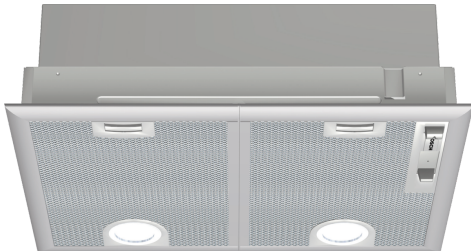

**Serie 4, Integrert ventilator, 53 cm,  
Sølv metallisk  
DHL555BL**

C

**Ekstra tilbehør**

DHZ7305	Standardfilter
DHZ7402	Tilbehør ventilator

**Ventilator til integrering i overskap eller  
over en kjøkkenøy for fleksibilitet i  
kjøkkenplanleggingen.**

- **Enestående stille:** Maksimal ytelse, minimal lyd.
- **Intensivmodus – fjerner kraftig matos ekstra raskt og effektivt.**

**Teknisk data**

Type: .....	Built-in/Built-under
Lengden på strømledningen: .....	130.0 cm
Nisjemål (H x B x D): .....	255mm x 500.0mm x 350mm mm
Minsteavstand til el. kokepl.: .....	650 mm
Minsteavstand til gassbluss: .....	650 mm
Nettovekt: .....	7.5 kg
Kontrolltype: .....	Mekanisk
Antall mulige innstillinger av hastighet: ..3-trinns + intensiv innstilling	
Maks. ytelse utluftsdrift: .....	363 m <sup>3</sup> /h
Intensivinnstilling luftgjennomstrømming omluft: .....	395.0 m <sup>3</sup> /h
Maks. kapasitet omluft: .....	268 m <sup>3</sup> /h
Utluftsdrift boost: .....	618 m <sup>3</sup> /h
Maksimal luftstrøm: .....	363 m <sup>3</sup> /h
Antall lamper: .....	2
Lydnivå: .....	56 dB(A) re 1 pW
Diameter kanalsett: .....	120 / 150 mm
Materiale, fettfilter: .....	Vaskbar aluminium
EAN-kode: .....	4242005122455
Tilkoblingsgrad: .....	206 W
Sikring: .....	10 A
Spenning: .....	220-240 V
Frekvens: .....	50 Hz
Støpseltype: .....	Schuko-/Gardy støpsel med jord
Installasjonstype: .....	Innbygging

## **Serie 4, Integrert ventilator, 53 cm, Sølv metallisk DHL555BL**