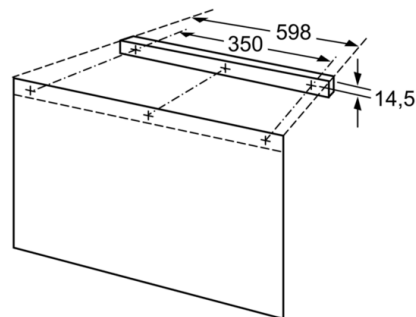

- Leveres med tilbakeslagsventil

**Serie | 4, Uttrekkbar ventilator, 60 cm,
sølvmetallic
DHI635HSD**

Mål i mm

Mål i mm

Mål i mm

Mål i mm