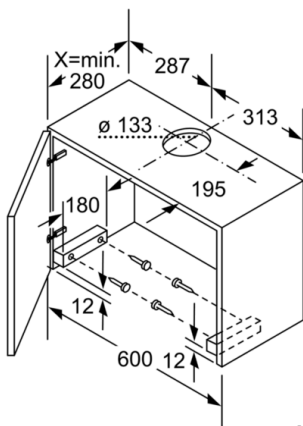

- Leveres med tilbakeslagsventil

**Serie | 4, Uttrekkbar ventilator, 60 cm,
sølvmetallic
DHI635HSD**

Mål i mm

Mål i mm

Mål i mm

Mål i mm