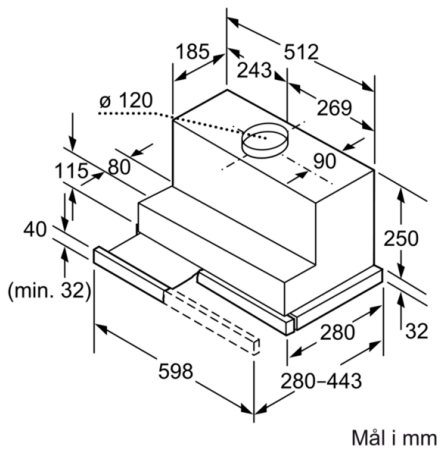

- Leveres med tilbakeslagsventil

**Serie | 4, Uttrekkbar ventilator, 60 cm,
sølvmetallic
DHI635HSD**

Mål i mm

Mål i mm

Mål i mm

Mål i mm