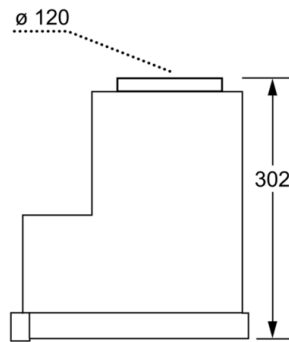

- Med en kapasitet på opp til 400 m³/h renses luften på kjøkkenet raskt.
- Stillegående og effektiv med et lydnivå på bare 53 dB.

Teknisk data

Type :	Uttrekk
Godkjenning :	CE, VDE
Lengden på strømløsing (cm) :	130
Nisjemål i mm (H x B x D) :	322mm x 598mm x 260mm
Minsteavstand til el. kokepl. :	430
Minsteavstand til gassbluss :	650
Nettovekt (kg) :	8,948
Kontrolltype :	Mekanisk
Antall mulige innstillinger av hastighet :	3
Maks. luftgjennomstrømming (m ³ /t) :	400
Maks. luftgjennomstrømming omluft (m ³ /t) :	300
Antall lamper :	2
Støynivå (dB (A) re 1pW) :	67
Diameter kanalsett (mm) :	120
Materiale, fettfilter :	Vaskebar aluminium
EAN-kode :	4242002162553
Tilkoblingseffekt (W) :	180
Sikring (A) :	10
Spennning (V) :	220-240
Frekvens (Hz) :	50
Støpseltype :	Schuko-/Gardy støpsel med jord
Installasjonstype :	Bygg-inn

**Serie | 4, Uttrekkbar ventilator, 60 cm,
sølvmetallic
DHI635HSD**

**Uttrekkbar ventilator. Nesten usynlig når
den felles inn i overskapet – kjøkkenet gir et
stilrent inntrykk.**

Evne og effekt

- Energiklasse: C
- Maks. kapasitet i hht. DIN/EN 61591: 400 m³/t
- Lydnivå i henhold til EN 60704-3 og EN60704-2-13 på høyeste normalinnstilling, utluft: 67 dB(A) re 1 pW (53 dB(A) re 20 µPa lydtrykk)
- 3 effekttrinn

- Leveres med tilbakeslagsventil

**Serie | 4, Uttrekkbar ventilator, 60 cm,
sølvmetallic
DHI635HSD**

Mål i mm

Mål i mm

Mål i mm

Mål i mm