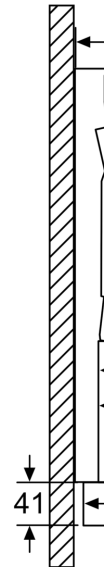

Serie 4, Uttrekkbar ventilator, 90 cm, Sølv metallisk DFS097A51

A

Ekstra tilbehør

DWZ2IT114	Clean Air std. omluftsett (ekst., inox)
DWZ1IT1D1	Omluftsett, long life (eksternt)
DWZ1IX1B6	Clean Air Plus filter (erstatning)
DWZ1IX1C6	Clean Air Plus Omluftsett (eksternt)
DWZ2IT1B4	Clean Air standard filter (erstatning)
DSZ4920	TILBEHØR VENTILATOR
DSZ4961	Senkeramme
DSZ4982	TILBEHØR VENTILATOR
DSZ4986	TILBEHØR VENTILATOR
DWZ0IT0P0	Long life filter (erstatning)
DSZ4561	Standardfilter (erstatning)
DSZ4565	Omluftsett standard

Teknisk data

Type:	Pull-out
Lengden på strømledningen:	175.0 cm
Nisjemål (H x B x D):	385mm x 524.0mm x 290mm mm
Minsteavstand til el. kokepl.:	430 mm
Minsteavstand til gassbluss:	650 mm
Nettovekt:	13.1 kg
Kontrolltype:	Elektronisk
Antall mulige innstillinger av hastighet: ..3-trinns + intensiv innstilling	
Maks. ytelse utluftsdrift:	397 m ³ /h
Intensivinnstilling luftgjennomstrømming omluft:	628 m ³ /h
Maks. kapasitet omluft:	358 m ³ /h
Utluftdrift boost:	729 m ³ /h
Maksimal luftstrøm:	397 m ³ /h
Antall lamper:	3
Lydnivå:	53 dB(A) re 1 pW
Diameter kanalsett:	120 / 150 mm
Materiale, fettfilter:	Vaskbart rustfritt stål
EAN-kode:	4242005232093
Tilkoblingsgrad:	146 W
Sikring:	10 A
Spenning:	220-240 V
Frekvens:	50; 60 Hz
Støpseltype:	Schuko-/Gardy støpsel med jord
Installasjonstype:	Innbygging
Moduser for forsinket avstengning:	10 min

Planlegging og installasjon

- Dimensjoner (HxBxD): 426 x 898 x 290 mm
- Diameter kanal Ø 150 mm (Ø 120 mm vedlagt)
- Med tilbakeslagsventil

Forbruk

- Energiklasse: A (på en skala fra A++ til E)
- Gjennomsnittlig energiforbruk: 38.1 kWt/år*

* i henhold til EU regulering nr. 65/2014

**Serie 4, Uttrekkbar ventilator, 90 cm,
Sølv metallisk
DFS097A51**

Muglighe
dybde tilp
filteruttre

Ved moni
i et 90 cm
med mon
skrus fast
Montering

Plasserin
LED-lys
Bakvegg
maks. 20