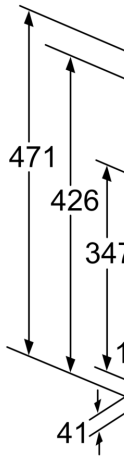

Teknisk data

Type:	Pull-out
Lengden på strømledningen:	175.0 cm
Nisjemål (H x B x D):	385mm x 524.0mm x 290mm mm
Minsteavstand til el. kokepl.:	430 mm
Minsteavstand til gassbluss:	650 mm
Nettovekt:	13.1 kg
Kontrolltype:	Elektronisk
Antall mulige innstillinger av hastighet: ..3-trinns + intensiv innstilling	
Maks. ytelse utluftsdrift:	397 m ³ /h
Intensivinnstilling luftgjennomstrømming omluft:	628 m ³ /h
Maks. kapasitet omluft:	358 m ³ /h
Utluftdrift boost:	729 m ³ /h
Maksimal luftstrøm:	397 m ³ /h
Antall lamper:	3
Lydnivå:	53 dB(A) re 1 pW
Diameter kanalsett:	120 / 150 mm
Materiale, fettfilter:	Vaskbart rustfritt stål
EAN-kode:	4242005232093
Tilkoblingsgrad:	146 W
Sikring:	10 A
Spenning:	220-240 V
Frekvens:	50; 60 Hz
Støpseltype:	Schuko-/Gardy støpsel med jord
Installasjonstype:	Innbygging
Moduser for forsinket avstengning:	10 min

Planlegging og installasjon

- Dimensjoner (HxBxD): 426 x 898 x 290 mm
- Diameter kanal Ø 150 mm (Ø 120 mm vedlagt)
- Med tilbakeslagsventil

Forbruk

- Energiklasse: A (på en skala fra A++ til E)
- Gjennomsnittlig energiforbruk: 38.1 kWt/år*

* i henhold til EU regulering nr. 65/2014

**Serie 4, Uttrekkbar ventilator, 90 cm,
Sølv metallisk
DFS097A51**

Muglighe
dybde tilp
filteruttre

Ved moni
i et 90 cm
med mon
skrus fast
Montering

Plasserin
LED-lys
Bakvegg
maks. 20