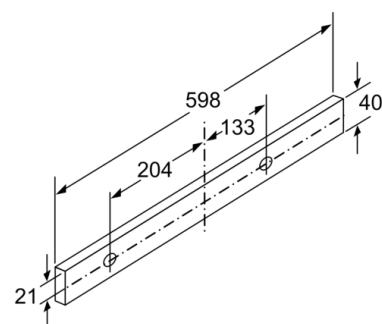

Serie | 6, Uttrekkbar ventilator, 60 cm, edelstål
DFS067E51

Mål i mm

Mål i mm

Mål i mm

Mål i mm

Mål i mm

Mål i mm

**Serie | 6, Uttrekkbar ventilator, 60 cm,
edelstål
DFS067E51**

Mulighet for
dybdejustering av
filteruttrekket opptil 29 mm

Mål i mm