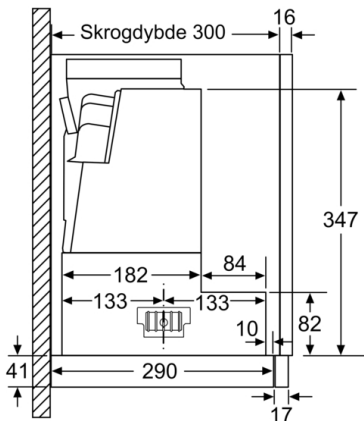

Teknisk data

Type : Pull-out
Godkjennelse : CE, VDE
Lengden på strømledningen : 175 cm
Nisjemål (H x B x D) : 385mm x 524.0mm x 290mm mm
Minsteavstand til el. kokepl. : 430 mm
Minsteavstand til gassbluss : 650 mm
Nettovekt : 11,6 kg
Kontrolltype : Elektronisk
Antall mulige innstillinger av hastighet : 3-trinns + 2 intensiv
Maks. luftgjennomstrømming : 388 m³/h
Intensivinnstilling luftgjennomstrømming omluft : 628 m³/h
Maks. luftgjennomstrømming omluft : 358 m³/h
Intensivinnstilling luftgjennomstrømming : 739 m³/h
Antall lamper : 2
Støynivå : 54 dB(A) re 1 pW
Diameter kanalsett : 150 / 120 mm
Materiale, fettfilter : Vaskebar aluminium
EAN-kode : 4242002947167
Tilkoblingseffekt : 146 W
Sikring : 10 A
Spenning : 220-240 V
Frekvens : 60; 50 Hz
Støpseltype : Schuko-/Gardy støpsel med jord
Installasjonstype : Bygg-inn

Serie | 6, Uttrekkbar ventilator, 60 cm, edelstål
DFS067E51

Mål i mm

Mål i mm

Mål i mm

Mål i mm

Mål i mm

Mål i mm

**Serie | 6, Uttrekkbar ventilator, 60 cm,
edelstål
DFS067E51**

Mulighet for
dybdejustering av
filteruttrekket opptil 29 mm

Mål i mm