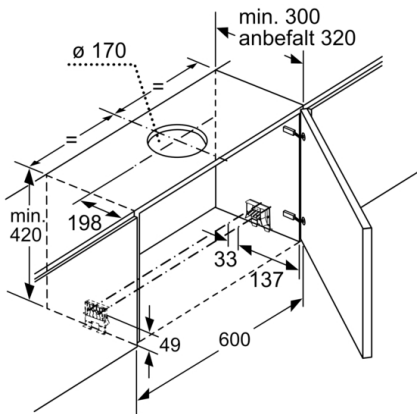

Teknisk data

Type : Pull-out
Godkjennelse : CE, VDE
Lengden på strømledningen : 175 cm
Nisjemål (H x B x D) : 385mm x 524.0mm x 290mm mm
Minsteavstand til el. kokepl. : 430 mm
Minsteavstand til gassbluss : 650 mm
Nettovekt : 11,6 kg
Kontrolltype : Elektronisk
Antall mulige innstillinger av hastighet : 3-trinns + 2 intensiv
Maks. luftgjennomstrømming : 388 m³/h
Intensivinnstilling luftgjennomstrømming omluft : 628 m³/h
Maks. luftgjennomstrømming omluft : 358 m³/h
Intensivinnstilling luftgjennomstrømming : 739 m³/h
Antall lamper : 2
Støynivå : 54 dB(A) re 1 pW
Diameter kanalsett : 150 / 120 mm
Materiale, fettfilter : Vaskebar aluminium
EAN-kode : 4242002947167
Tilkoblingseffekt : 146 W
Sikring : 10 A
Spenning : 220-240 V
Frekvens : 60; 50 Hz
Støpseltype : Schuko-/Gardy støpsel med jord
Installasjonstype : Bygg-inn

Serie | 6, Uttrekkbar ventilator, 60 cm, edelstål
DFS067E51

Mål i mm

Mål i mm

Mål i mm

Mål i mm

Mål i mm

Mål i mm

**Serie | 6, Uttrekkbar ventilator, 60 cm,
edelstål
DFS067E51**

Mulighet for
dybdejustering av
filteruttrekket opptil 29 mm

Mål i mm