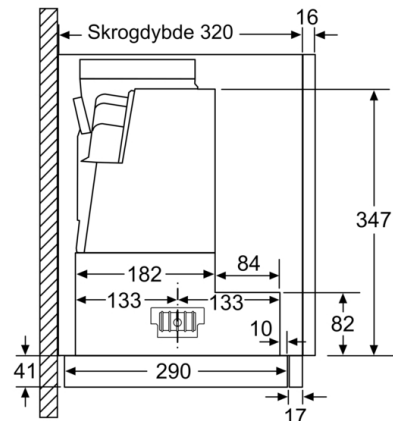

Teknisk data

Type : Pull-out
Godkjennelse : CE, VDE
Lengden på strømledningen : 175 cm
Nisjemål (H x B x D) : 385mm x 524.0mm x 290mm mm
Minsteavstand til el. kokepl. : 430 mm
Minsteavstand til gassbluss : 650 mm
Nettovekt : 11,6 kg
Kontrolltype : Elektronisk
Antall mulige innstillinger av hastighet : 3-trinns + 2 intensiv
Maks. luftgjennomstrømming : 388 m³/h
Intensivinnstilling luftgjennomstrømming omluft : 628 m³/h
Maks. luftgjennomstrømming omluft : 358 m³/h
Intensivinnstilling luftgjennomstrømming : 739 m³/h
Antall lamper : 2
Støynivå : 54 dB(A) re 1 pW
Diameter kanalsett : 150 / 120 mm
Materiale, fettfilter : Vaskebar aluminium
EAN-kode : 4242002947167
Tilkoblingseffekt : 146 W
Sikring : 10 A
Spenning : 220-240 V
Frekvens : 60; 50 Hz
Støpseltype : Schuko-/Gardy støpsel med jord
Installasjonstype : Bygg-inn

Serie | 6, Uttrekkbar ventilator, 60 cm, edelstål
DFS067E51

Mål i mm

Mål i mm

Mål i mm

Mål i mm

Mål i mm

Mål i mm

**Serie | 6, Uttrekkbar ventilator, 60 cm,
edelstål
DFS067E51**

Mulighet for
dybdejustering av
filteruttrekket opptil 29 mm

Mål i mm