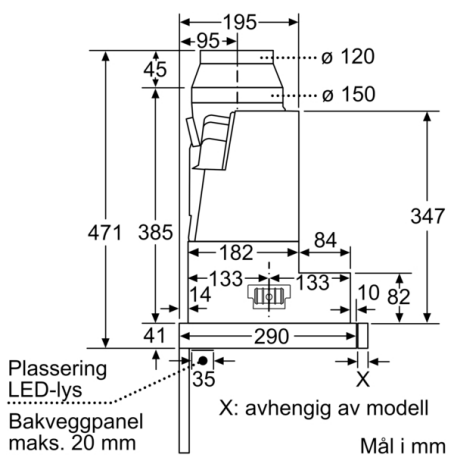

Teknisk data

Type : Pull-out
Godkjennelse : CE, VDE
Lengden på strømledningen : 175 cm
Nisjemål (H x B x D) : 385mm x 524.0mm x 290mm mm
Minsteavstand til el. kokepl. : 430 mm
Minsteavstand til gassbluss : 650 mm
Nettovekt : 11,6 kg
Kontrolltype : Elektronisk
Antall mulige innstillinger av hastighet : 3-trinns + 2 intensiv
Maks. luftgjennomstrømming : 388 m³/h
Intensivinnstilling luftgjennomstrømming omluft : 628 m³/h
Maks. luftgjennomstrømming omluft : 358 m³/h
Intensivinnstilling luftgjennomstrømming : 739 m³/h
Antall lamper : 2
Støynivå : 54 dB(A) re 1 pW
Diameter kanalsett : 150 / 120 mm
Materiale, fettfilter : Vaskebar aluminium
EAN-kode : 4242002947167
Tilkoblingseffekt : 146 W
Sikring : 10 A
Spenning : 220-240 V
Frekvens : 60; 50 Hz
Støpseltype : Schuko-/Gardy støpsel med jord
Installasjonstype : Bygg-inn

Serie | 6, Uttrekkbar ventilator, 60 cm, edelstål
DFS067E51

Mål i mm

Mål i mm

Mål i mm

Mål i mm

Mål i mm

Mål i mm

**Serie | 6, Uttrekkbar ventilator, 60 cm,
edelstål
DFS067E51**

Mulighet for
dybdejustering av
filteruttrekket opptil 29 mm

Mål i mm