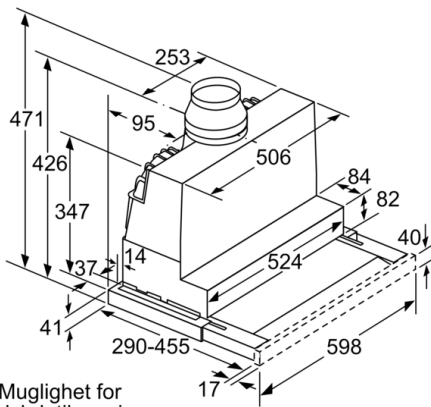

Teknisk data

Type : Pull-out
Godkjennelse : CE, VDE
Lengden på strømledningen : 175 cm
Nisjemål (H x B x D) : 385mm x 524.0mm x 290mm mm
Minsteavstand til el. kokepl. : 430 mm
Minsteavstand til gassbluss : 650 mm
Nettovekt : 11,6 kg
Kontrolltype : Elektronisk
Antall mulige innstillinger av hastighet : 3-trinns + 2 intensiv
Maks. luftgjennomstrømming : 388 m³/h
Intensivinnstilling luftgjennomstrømming omluft : 628 m³/h
Maks. luftgjennomstrømming omluft : 358 m³/h
Intensivinnstilling luftgjennomstrømming : 739 m³/h
Antall lamper : 2
Støynivå : 54 dB(A) re 1 pW
Diameter kanalsett : 150 / 120 mm
Materiale, fettfilter : Vaskebar aluminium
EAN-kode : 4242002947167
Tilkoblingseffekt : 146 W
Sikring : 10 A
Spenning : 220-240 V
Frekvens : 60; 50 Hz
Støpseltype : Schuko-/Gardy støpsel med jord
Installasjonstype : Bygg-inn

Serie | 6, Uttrekkbar ventilator, 60 cm, edelstål
DFS067E51

Mål i mm

Mål i mm

Mål i mm

Mål i mm

Mål i mm

Mål i mm

**Serie | 6, Uttrekkbar ventilator, 60 cm,
edelstål
DFS067E51**

Mulighet for
dybdejustering av
filteruttrekket opptil 29 mm

Mål i mm