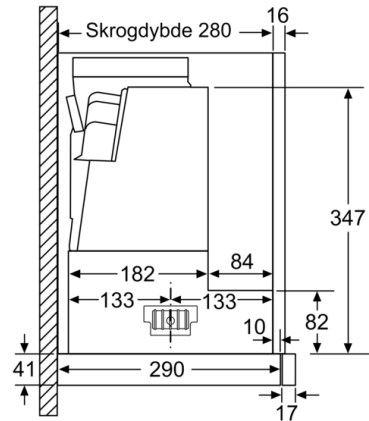

Teknisk data

Type : Pull-out
Godkjennelse : CE, VDE
Lengden på strømledningen : 175 cm
Nisjemål (H x B x D) : 385mm x 524.0mm x 290mm mm
Minsteavstand til el. kokepl. : 430 mm
Minsteavstand til gassbluss : 650 mm
Nettovekt : 11,6 kg
Kontrolltype : Elektronisk
Antall mulige innstillinger av hastighet : 3-trinns + 2 intensiv
Maks. luftgjennomstrømming : 388 m³/h
Intensivinnstilling luftgjennomstrømming omluft : 628 m³/h
Maks. luftgjennomstrømming omluft : 358 m³/h
Intensivinnstilling luftgjennomstrømming : 739 m³/h
Antall lamper : 2
Støynivå : 54 dB(A) re 1 pW
Diameter kanalsett : 150 / 120 mm
Materiale, fettfilter : Vaskebar aluminium
EAN-kode : 4242002947167
Tilkoblingseffekt : 146 W
Sikring : 10 A
Spenning : 220-240 V
Frekvens : 60; 50 Hz
Støpseltype : Schuko-/Gardy støpsel med jord
Installasjonstype : Bygg-inn

Serie | 6, Uttrekkbar ventilator, 60 cm, edelstål
DFS067E51

Mål i mm

Mål i mm

Mål i mm

Mål i mm

Mål i mm

Mål i mm

**Serie | 6, Uttrekkbar ventilator, 60 cm,
edelstål
DFS067E51**

Mulighet for
dybdejustering av
filteruttrekket opptil 29 mm

Mål i mm