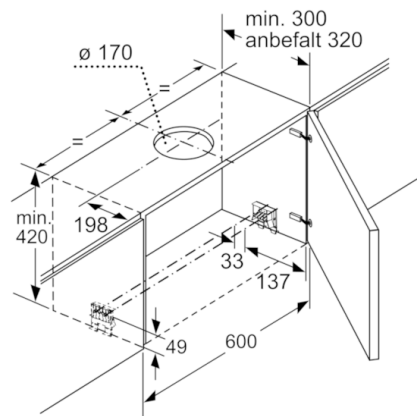

Teknisk data

Type :	Uttrekk
Godkjennelse :	CE, VDE
Lengden på strømledningen (cm) :	175
Nisjemål i mm (H x B x D) :	385mm x 524mm x 290mm
Minsteavstand til el. kokepl. :	430
Minsteavstand til gassbluss :	650
Nettovekt (kg) :	11,811
Kontrolltype :	Elektronisk
Antall mulige innstillinger av hastighet :	3-trinns + 2 intensiv
Maks. luftgjennomstrømming (m ³ /t) :	393
Intensivinnstilling luftgjennomstrømming omluft (m ³ /t) :	492
Maks. luftgjennomstrømming omluft (m ³ /t) :	308
Intensivinnstilling luftgjennomstrømming (m ³ /t) :	718
Antall lamper :	2
Støynivå (dB (A) re 1pW) :	54
Diameter kanalsett (mm) :	120 / 150
Materiale, fettfilter :	Vaskebar aluminium
EAN-kode :	4242002878201
Tilkoblingseffekt (W) :	146
Sikring (A) :	10
Spenning (V) :	220-240
Frekvens (Hz) :	50; 60
Støpseltype :	Schuko-/Gardy støpsel med jord
Installasjonstype :	Bygg-inn

Serie | 6, Uttrekkbar ventilator, 60 cm, edelstål DFS067E50

Muglighet for dybdeilpasning av filteruttrekket opptil 29 mm

Mål i mm

Mål i mm

Mål i mm

Mål i mm

Mål i mm

Plassering LED-lys
Bakveggpanel maks. 20 mm

X: avhengig av modell

Mål i mm

**Serie | 6, Uttrekkbar ventilator, 60 cm,
edelstål
DFS067E50**

Mål i mm