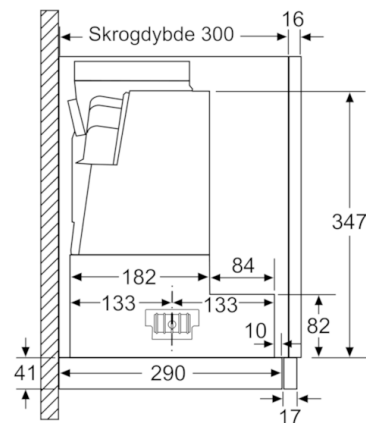

Teknisk data

Type :	Uttrekk
Godkjennelse :	CE, VDE
Lengden på strømledningen (cm) :	175
Nisjemål i mm (H x B x D) :	385mm x 524mm x 290mm
Minsteavstand til el. kokepl. :	430
Minsteavstand til gassbluss :	650
Nettovekt (kg) :	11,811
Kontrolltype :	Elektronisk
Antall mulige innstillinger av hastighet :	3-trinns + 2 intensiv
Maks. luftgjennomstrømming (m ³ /t) :	393
Intensivinnstilling luftgjennomstrømming omluft (m ³ /t) :	492
Maks. luftgjennomstrømming omluft (m ³ /t) :	308
Intensivinnstilling luftgjennomstrømming (m ³ /t) :	718
Antall lamper :	2
Støynivå (dB (A) re 1pW) :	54
Diameter kanalsett (mm) :	120 / 150
Materiale, fettfilter :	Vaskebar aluminium
EAN-kode :	4242002878201
Tilkoblingseffekt (W) :	146
Sikring (A) :	10
Spenning (V) :	220-240
Frekvens (Hz) :	50; 60
Støpseltype :	Schuko-/Gardy støpsel med jord
Installasjonstype :	Bygg-inn

Serie | 6, Uttrekkbar ventilator, 60 cm, edelstål DFS067E50

Muglighet for dybdeilpasning av filteruttrekket opptil 29 mm

Mål i mm

Mål i mm

Mål i mm

Mål i mm

Mål i mm

Plassering LED-lys
Bakveggpanel maks. 20 mm

X: avhengig av modell

Mål i mm

**Serie | 6, Uttrekkbar ventilator, 60 cm,
edelstål
DFS067E50**

Mål i mm