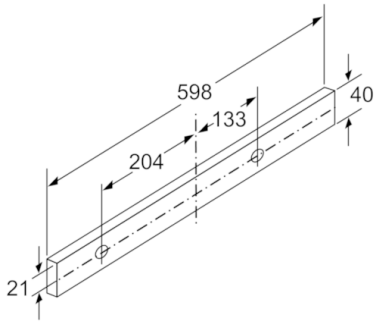

Serie | 6, Uttrekkbar ventilator, 60 cm, edelstål DFS067E50

Muglighet for dybdeilpasning av filteruttrekket opptil 29 mm

Mål i mm

Mål i mm

Mål i mm

Mål i mm

Mål i mm

Plassering LED-lys
Bakveggpanel maks. 20 mm

X: avhengig av modell

Mål i mm

**Serie | 6, Uttrekkbar ventilator, 60 cm,
edelstål
DFS067E50**

Mål i mm