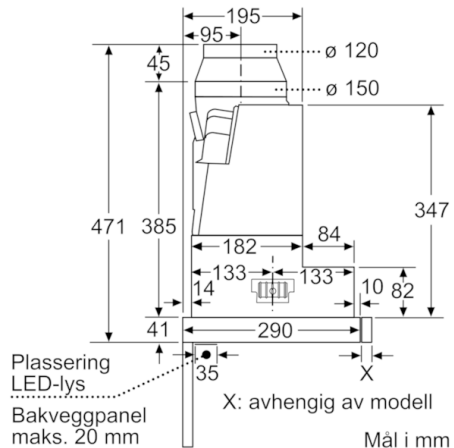

Teknisk data

Type :	Uttrekk
Godkjennelse :	CE, VDE
Lengden på strømledningen (cm) :	175
Nisjemål i mm (H x B x D) :	385mm x 524mm x 290mm
Minsteavstand til el. kokepl. :	430
Minsteavstand til gassbluss :	650
Nettovekt (kg) :	11,811
Kontrolltype :	Elektronisk
Antall mulige innstillinger av hastighet :	3-trinns + 2 intensiv
Maks. luftgjennomstrømming (m ³ /t) :	393
Intensivinnstilling luftgjennomstrømming omluft (m ³ /t) :	492
Maks. luftgjennomstrømming omluft (m ³ /t) :	308
Intensivinnstilling luftgjennomstrømming (m ³ /t) :	718
Antall lamper :	2
Støynivå (dB (A) re 1pW) :	54
Diameter kanalsett (mm) :	120 / 150
Materiale, fettfilter :	Vaskebar aluminium
EAN-kode :	4242002878201
Tilkoblingseffekt (W) :	146
Sikring (A) :	10
Spenning (V) :	220-240
Frekvens (Hz) :	50; 60
Støpseltype :	Schuko-/Gardy støpsel med jord
Installasjonstype :	Bygg-inn

Serie | 6, Uttrekkbar ventilator, 60 cm, edelstål DFS067E50

Muglighet for dybdeilpasning av filteruttrekket opptil 29 mm

Mål i mm

Mål i mm

Mål i mm

Mål i mm

Mål i mm

Plassering LED-lys
Bakveggpanel maks. 20 mm

X: avhengig av modell

Mål i mm

**Serie | 6, Uttrekkbar ventilator, 60 cm,
edelstål
DFS067E50**

Mål i mm