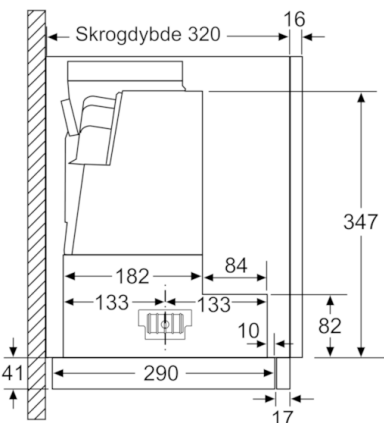

Teknisk data

Type :	Uttrekk
Godkjennelse :	CE, VDE
Lengden på strømledningen (cm) :	175
Nisjemål i mm (H x B x D) :	385mm x 524mm x 290mm
Minsteavstand til el. kokepl. :	430
Minsteavstand til gassbluss :	650
Nettovekt (kg) :	11,811
Kontrolltype :	Elektronisk
Antall mulige innstillinger av hastighet :	3-trinns + 2 intensiv
Maks. luftgjennomstrømming (m ³ /t) :	393
Intensivinnstilling luftgjennomstrømming omluft (m ³ /t) :	492
Maks. luftgjennomstrømming omluft (m ³ /t) :	308
Intensivinnstilling luftgjennomstrømming (m ³ /t) :	718
Antall lamper :	2
Støynivå (dB (A) re 1pW) :	54
Diameter kanalsett (mm) :	120 / 150
Materiale, fettfilter :	Vaskebar aluminium
EAN-kode :	4242002878201
Tilkoblingseffekt (W) :	146
Sikring (A) :	10
Spenning (V) :	220-240
Frekvens (Hz) :	50; 60
Støpseltype :	Schuko-/Gardy støpsel med jord
Installasjonstype :	Bygg-inn

Serie | 6, Uttrekkbar ventilator, 60 cm, edelstål DFS067E50

Muglighet for dybdeilpasning av filteruttrekket opptil 29 mm

Mål i mm

Mål i mm

Mål i mm

Mål i mm

Mål i mm

Plassering LED-lys
Bakveggpanel maks. 20 mm

X: avhengig av modell

Mål i mm

**Serie | 6, Uttrekkbar ventilator, 60 cm,
edelstål
DFS067E50**

Mål i mm