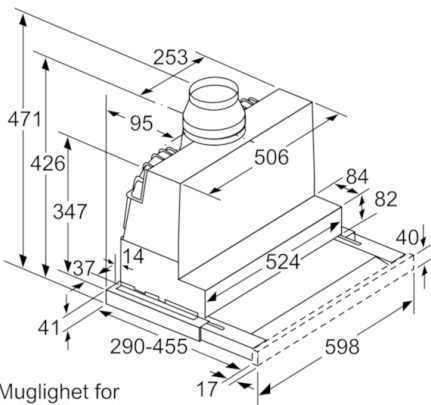

Serie | 6, Uttrekkbar ventilator, 60 cm, edelstål DFS067E50

Muglighet for dybdeilpasning av filteruttrekket opptil 29 mm

Mål i mm