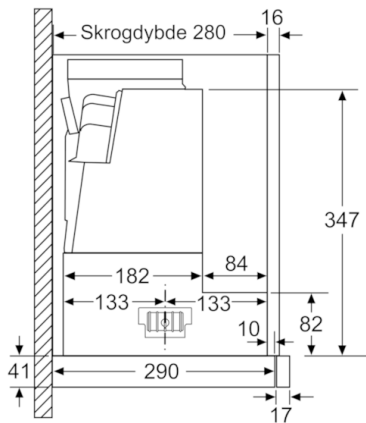

Teknisk data

Type :	Uttrekk
Godkjennelse :	CE, VDE
Lengden på strømledningen (cm) :	175
Nisjemål i mm (H x B x D) :	385mm x 524mm x 290mm
Minsteavstand til el. kokepl. :	430
Minsteavstand til gassbluss :	650
Nettovekt (kg) :	11,811
Kontrolltype :	Elektronisk
Antall mulige innstillinger av hastighet :	3-trinns + 2 intensiv
Maks. luftgjennomstrømming (m ³ /t) :	393
Intensivinnstilling luftgjennomstrømming omluft (m ³ /t) :	492
Maks. luftgjennomstrømming omluft (m ³ /t) :	308
Intensivinnstilling luftgjennomstrømming (m ³ /t) :	718
Antall lamper :	2
Støynivå (dB (A) re 1pW) :	54
Diameter kanalsett (mm) :	120 / 150
Materiale, fettfilter :	Vaskebar aluminium
EAN-kode :	4242002878201
Tilkoblingseffekt (W) :	146
Sikring (A) :	10
Spenning (V) :	220-240
Frekvens (Hz) :	50; 60
Støpseltype :	Schuko-/Gardy støpsel med jord
Installasjonstype :	Bygg-inn

Serie | 6, Uttrekkbar ventilator, 60 cm, edelstål DFS067E50

Muglighet for dybdeilpasning av filteruttrekket opptil 29 mm

Mål i mm

Mål i mm

Mål i mm

Mål i mm

Mål i mm

Plassering LED-lys
Bakveggpanel maks. 20 mm

X: avhengig av modell

Mål i mm

**Serie | 6, Uttrekkbar ventilator, 60 cm,
edelstål
DFS067E50**

Mål i mm