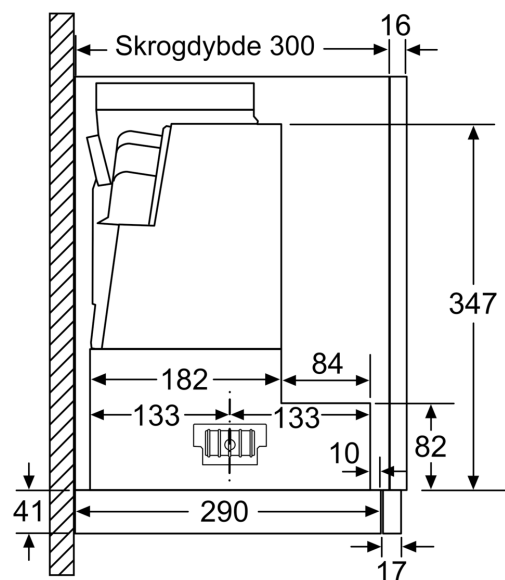

### **Planlegging og installasjon**

- Teleskopisk komfortfeste
- Dimensjoner (HxBxD): 426 x 598 x 290 mm
- Diameter kanal Ø 150 mm (Ø 120 mm vedlagt)
- Med tilbakeslagsventil

Muglighet for dybdejustering av filteruttrekket opptil 29 mm

Mål i mm

Mål i mm

Mål i mm

Mål i mm