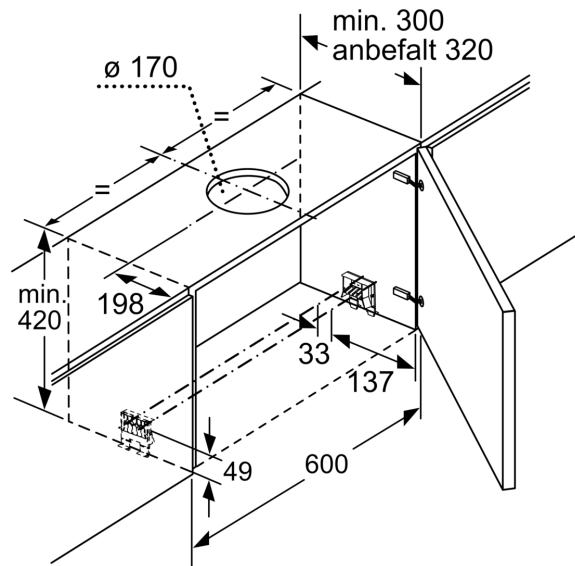

### **Planlegging og installasjon**

- Teleskopisk komfortfeste
- Dimensjoner (HxBxD): 426 x 598 x 290 mm
- Diameter kanal Ø 150 mm (Ø 120 mm vedlagt)
- Med tilbakeslagsventil

Muglighet for dybdejustering av filteruttrekket opptil 29 mm

Mål i mm

Mål i mm

Mål i mm

Mål i mm