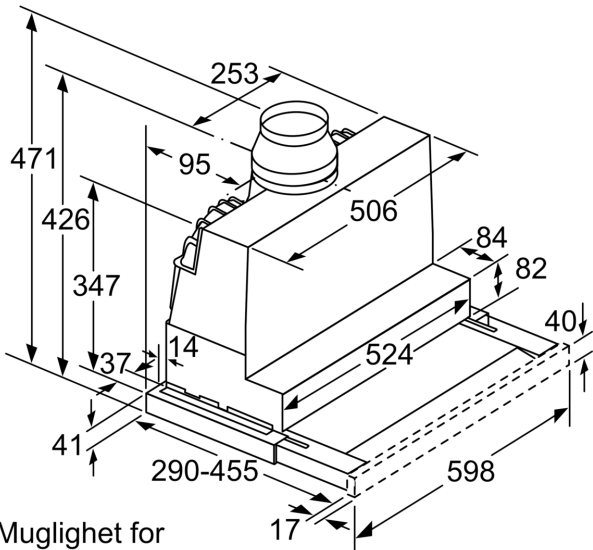

### **Planlegging og installasjon**

- Teleskopisk komfortfeste
- Dimensjoner (HxBxD): 426 x 598 x 290 mm
- Diameter kanal Ø 150 mm (Ø 120 mm vedlagt)
- Med tilbakeslagsventil

Muglighet for dybdejustering av filteruttrekket opptil 29 mm

Mål i mm

Mål i mm

Mål i mm

Mål i mm