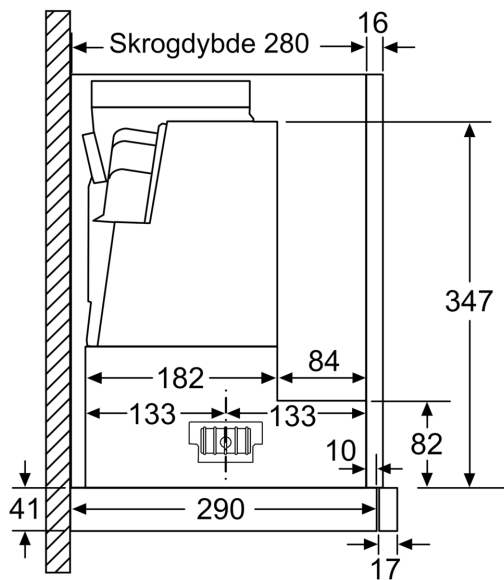

### **Planlegging og installasjon**

- Teleskopisk komfortfeste
- Dimensjoner (HxBxD): 426 x 598 x 290 mm
- Diameter kanal Ø 150 mm (Ø 120 mm vedlagt)
- Med tilbakeslagsventil

Muglighet for dybdejustering av filteruttrekket opptil 29 mm

Mål i mm

Mål i mm

Mål i mm

Mål i mm