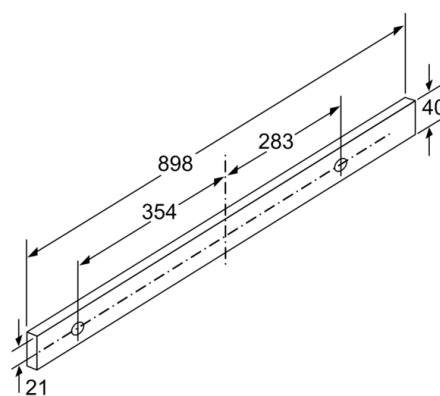

**Dimensjoner:**

- For utlufts- eller omluftdrift
- Leveres med tilbakeslagsventil

**Serie | 4, Uttrekkbar ventilator, 90 cm, sølvmetallic**  
**DFR097A51**

Mål i mm

Mål i mm

Mål i mm

Mål i mm

Mål i mm

Mål i mm

**Serie | 4, Uttrekkbar ventilator, 90 cm, sølvmetallic**  
**DFR097A51**

Mulighet for dybdejustering av filteruttrekket opptil 29 mm

Mål i mm

Ved montering av 90 cm slimline ventilator i et 90 cm bredt overskap er det påkrevd med monteringssett. De to monteringsvinklene skrues fast i skapet på høyre og venstre side. Montering med sjablong.

Mål i mm