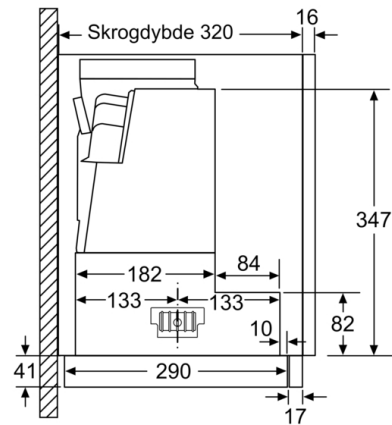

**Teknisk data**

Type : Pull-out  
Godkjennelse : CE, VDE  
Lengden på strømledningen : 175 cm  
Nisjemål (H x B x D) : 385mm x 524.0mm x 290mm mm  
Minsteavstand til el. kokepl. : 430 mm  
Minsteavstand til gassbluss : 650 mm  
Nettovekt : 13,5 kg  
Kontrolltype : Elektronisk  
Maks. luftgjennomstrømming : 408 m<sup>3</sup>/h  
Intensivinnstilling luftgjennomstrømming omluft : 496 m<sup>3</sup>/h  
Maks. luftgjennomstrømming omluft : 358 m<sup>3</sup>/h  
Intensivinnstilling luftgjennomstrømming : 758 m<sup>3</sup>/h  
Antall lamper : 2  
Støynivå : 54 dB(A) re 1 pW  
Diameter kanalsett : 150 / 120 mm  
Materiale, fettfilter : Vaskebar aluminium  
EAN-kode : 4242002948195  
Tilkoblingseffekt : 146 W  
Sikring : 10 A  
Spenning : 220-240 V  
Frekvens : 60; 50 Hz  
Støpseltype : Schuko-/Gardy støpsel med jord  
Installasjonstype : Bygg-inn

**Dimensjoner:**

- For utlufts- eller omluftdrift
- Leveres med tilbakeslagsventil

**Serie | 4, Uttrekkbar ventilator, 90 cm, sølvmetallic**  
**DFR097A51**

Mål i mm

Mål i mm

Mål i mm

Mål i mm

Mål i mm

Mål i mm

**Serie | 4, Uttrekkbar ventilator, 90 cm, sølvmetallic**  
**DFR097A51**

Mulighet for dybdejustering av filteruttrekket opptil 29 mm

Mål i mm

Ved montering av 90 cm slimline ventilator i et 90 cm bredt overskap er det påkrevd med monteringssett. De to monteringsvinklene skrues fast i skapet på høyre og venstre side. Montering med sjablong.

Mål i mm