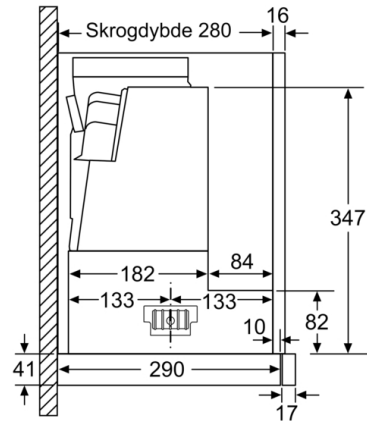

**Teknisk data**

Type : Pull-out  
Godkjennelse : CE, VDE  
Lengden på strømledningen : 175 cm  
Nisjemål (H x B x D) : 385mm x 524.0mm x 290mm mm  
Minsteavstand til el. kokepl. : 430 mm  
Minsteavstand til gassbluss : 650 mm  
Nettovekt : 13,5 kg  
Kontrolltype : Elektronisk  
Maks. luftgjennomstrømming : 408 m<sup>3</sup>/h  
Intensivinnstilling luftgjennomstrømming omluft : 496 m<sup>3</sup>/h  
Maks. luftgjennomstrømming omluft : 358 m<sup>3</sup>/h  
Intensivinnstilling luftgjennomstrømming : 758 m<sup>3</sup>/h  
Antall lamper : 2  
Støynivå : 54 dB(A) re 1 pW  
Diameter kanalsett : 150 / 120 mm  
Materiale, fettfilter : Vaskebar aluminium  
EAN-kode : 4242002948195  
Tilkoblingseffekt : 146 W  
Sikring : 10 A  
Spenning : 220-240 V  
Frekvens : 60; 50 Hz  
Støpseltype : Schuko-/Gardy støpsel med jord  
Installasjonstype : Bygg-inn

**Dimensjoner:**

- For utlufts- eller omluftdrift
- Leveres med tilbakeslagsventil

**Serie | 4, Uttrekkbar ventilator, 90 cm, sølvmetallic**  
**DFR097A51**

Mål i mm

Mål i mm

Mål i mm

Mål i mm

Mål i mm

Mål i mm

**Serie | 4, Uttrekkbar ventilator, 90 cm, sølvmetallic**  
**DFR097A51**

Mulighet for dybdejustering av filteruttrekket opptil 29 mm

Mål i mm

Ved montering av 90 cm slimline ventilator i et 90 cm bredt overskap er det påkrevd med monteringssett. De to monteringsvinklene skrues fast i skapet på høyre og venstre side. Montering med sjablong.

Mål i mm