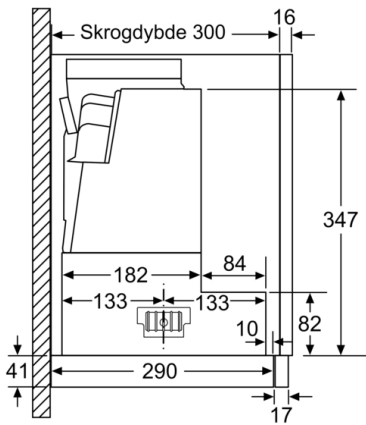

**Teknisk data**

Type : Pull-out  
Godkjennelse : CE, VDE  
Lengden på strømledningen : 175 cm  
Nisjemål (H x B x D) : 385mm x 524.0mm x 290mm mm  
Minsteavstand til el. kokepl. : 430 mm  
Minsteavstand til gassbluss : 650 mm  
Nettovekt : 13,5 kg  
Kontrolltype : Elektronisk  
Maks. luftgjennomstrømming : 408 m<sup>3</sup>/h  
Intensivinnstilling luftgjennomstrømming omluft : 496 m<sup>3</sup>/h  
Maks. luftgjennomstrømming omluft : 358 m<sup>3</sup>/h  
Intensivinnstilling luftgjennomstrømming : 758 m<sup>3</sup>/h  
Antall lamper : 2  
Støynivå : 54 dB(A) re 1 pW  
Diameter kanalsett : 150 / 120 mm  
Materiale, fettfilter : Vaskebar aluminium  
EAN-kode : 4242002948195  
Tilkoblingseffekt : 146 W  
Sikring : 10 A  
Spenning : 220-240 V  
Frekvens : 60; 50 Hz  
Støpseltype : Schuko-/Gardy støpsel med jord  
Installasjonstype : Bygg-inn

**Dimensjoner:**

- For utlufts- eller omluftdrift
- Leveres med tilbakeslagsventil

**Serie | 4, Uttrekkbar ventilator, 90 cm, sølvmetallic**  
**DFR097A51**

Mål i mm

Mål i mm

Mål i mm

Mål i mm

Mål i mm

Mål i mm

**Serie | 4, Uttrekkbar ventilator, 90 cm, sølvmetallic**  
**DFR097A51**

Mulighet for dybdejustering av filteruttrekket opptil 29 mm

Mål i mm

Ved montering av 90 cm slimline ventilator i et 90 cm bredt overskap er det påkrevd med monteringssett. De to monteringsvinklene skrues fast i skapet på høyre og venstre side. Montering med sjablong.

Mål i mm