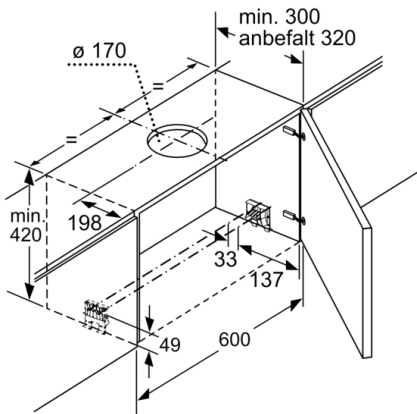

**Teknisk data**

Type : Pull-out  
Godkjennelse : CE, VDE  
Lengden på strømledningen : 175 cm  
Nisjemål (H x B x D) : 385mm x 524.0mm x 290mm mm  
Minsteavstand til el. kokepl. : 430 mm  
Minsteavstand til gassbluss : 650 mm  
Nettovekt : 13,5 kg  
Kontrolltype : Elektronisk  
Maks. luftgjennomstrømming : 408 m<sup>3</sup>/h  
Intensivinnstilling luftgjennomstrømming omluft : 496 m<sup>3</sup>/h  
Maks. luftgjennomstrømming omluft : 358 m<sup>3</sup>/h  
Intensivinnstilling luftgjennomstrømming : 758 m<sup>3</sup>/h  
Antall lamper : 2  
Støynivå : 54 dB(A) re 1 pW  
Diameter kanalsett : 150 / 120 mm  
Materiale, fettfilter : Vaskebar aluminium  
EAN-kode : 4242002948195  
Tilkoblingseffekt : 146 W  
Sikring : 10 A  
Spenning : 220-240 V  
Frekvens : 60; 50 Hz  
Støpseltype : Schuko-/Gardy støpsel med jord  
Installasjonstype : Bygg-inn

**Dimensjoner:**

- For utlufts- eller omluftdrift
- Leveres med tilbakeslagsventil

**Serie | 4, Uttrekkbar ventilator, 90 cm, sølvmetallic**  
**DFR097A51**

Mål i mm

Mål i mm

Mål i mm

Mål i mm

Mål i mm

Mål i mm

**Serie | 4, Uttrekkbar ventilator, 90 cm, sølvmetallic**  
**DFR097A51**

Mulighet for dybdejustering av filteruttrekket opptil 29 mm

Mål i mm

Ved montering av 90 cm slimline ventilator i et 90 cm bredt overskap er det påkrevd med monteringssett. De to monteringsvinklene skrues fast i skapet på høyre og venstre side. Montering med sjablong.

Mål i mm