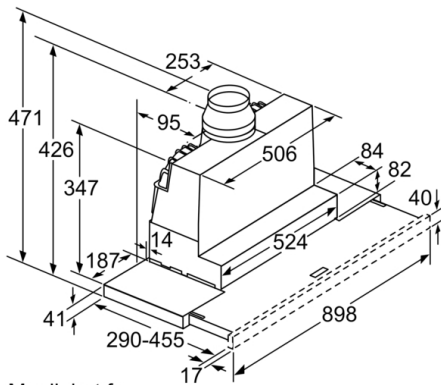

**Teknisk data**

Type : Pull-out  
Godkjennelse : CE, VDE  
Lengden på strømledningen : 175 cm  
Nisjemål (H x B x D) : 385mm x 524.0mm x 290mm mm  
Minsteavstand til el. kokepl. : 430 mm  
Minsteavstand til gassbluss : 650 mm  
Nettovekt : 13,5 kg  
Kontrolltype : Elektronisk  
Maks. luftgjennomstrømming : 408 m<sup>3</sup>/h  
Intensivinnstilling luftgjennomstrømming omluft : 496 m<sup>3</sup>/h  
Maks. luftgjennomstrømming omluft : 358 m<sup>3</sup>/h  
Intensivinnstilling luftgjennomstrømming : 758 m<sup>3</sup>/h  
Antall lamper : 2  
Støynivå : 54 dB(A) re 1 pW  
Diameter kanalsett : 150 / 120 mm  
Materiale, fettfilter : Vaskebar aluminium  
EAN-kode : 4242002948195  
Tilkoblingseffekt : 146 W  
Sikring : 10 A  
Spenning : 220-240 V  
Frekvens : 60; 50 Hz  
Støpseltype : Schuko-/Gardy støpsel med jord  
Installasjonstype : Bygg-inn

**Dimensjoner:**

- For utlufts- eller omluftdrift
- Leveres med tilbakeslagsventil

**Serie | 4, Uttrekkbar ventilator, 90 cm, sølvmetallic**  
**DFR097A51**

Mål i mm

Mål i mm

Mål i mm

Mål i mm

Mål i mm

Mål i mm

**Serie | 4, Uttrekkbar ventilator, 90 cm, sølvmetallic**  
**DFR097A51**

Mulighet for dybdejustering av filteruttrekket opptil 29 mm

Mål i mm

Ved montering av 90 cm slimline ventilator i et 90 cm bredt overskap er det påkrevd med monteringssett. De to monteringsvinklene skrues fast i skapet på høyre og venstre side. Montering med sjablong.

Mål i mm