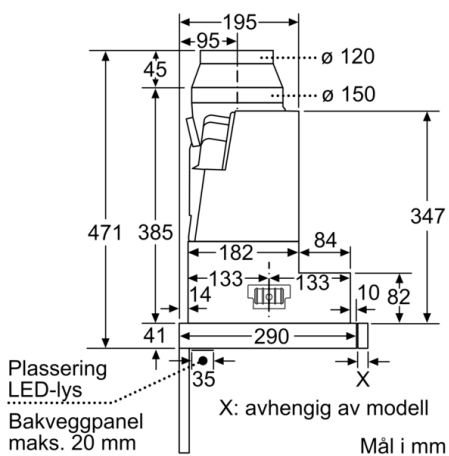

**Teknisk data**

Type : Pull-out  
Godkjennelse : CE, VDE  
Lengden på strømledningen : 175 cm  
Nisjemål (H x B x D) : 385mm x 524.0mm x 290mm mm  
Minsteavstand til el. kokepl. : 430 mm  
Minsteavstand til gassbluss : 650 mm  
Nettovekt : 13,5 kg  
Kontrolltype : Elektronisk  
Maks. luftgjennomstrømming : 408 m<sup>3</sup>/h  
Intensivinnstilling luftgjennomstrømming omluft : 496 m<sup>3</sup>/h  
Maks. luftgjennomstrømming omluft : 358 m<sup>3</sup>/h  
Intensivinnstilling luftgjennomstrømming : 758 m<sup>3</sup>/h  
Antall lamper : 2  
Støynivå : 54 dB(A) re 1 pW  
Diameter kanalsett : 150 / 120 mm  
Materiale, fettfilter : Vaskebar aluminium  
EAN-kode : 4242002948195  
Tilkoblingseffekt : 146 W  
Sikring : 10 A  
Spenning : 220-240 V  
Frekvens : 60; 50 Hz  
Støpseltype : Schuko-/Gardy støpsel med jord  
Installasjonstype : Bygg-inn

**Dimensjoner:**

- For utlufts- eller omluftdrift
- Leveres med tilbakeslagsventil

**Serie | 4, Uttrekkbar ventilator, 90 cm, sølvmetallic**  
**DFR097A51**

Mål i mm

Mål i mm

Mål i mm

Mål i mm

Mål i mm

Mål i mm

**Serie | 4, Uttrekkbar ventilator, 90 cm, sølvmetallic**  
**DFR097A51**

Mulighet for dybdejustering av filteruttrekket opptil 29 mm

Mål i mm

Ved montering av 90 cm slimline ventilator i et 90 cm bredt overskap er det påkrevd med monteringssett. De to monteringsvinklene skrues fast i skapet på høyre og venstre side. Montering med sjablong.

Mål i mm