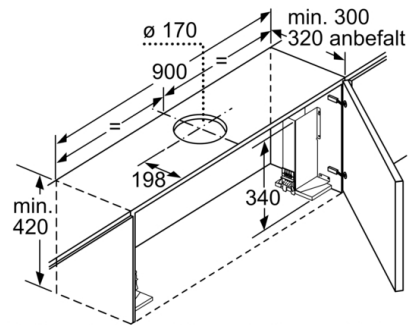

**Teknisk data**

Type : Pull-out  
Godkjennelse : CE, VDE  
Lengden på strømledningen : 175 cm  
Nisjemål (H x B x D) : 385mm x 524.0mm x 290mm mm  
Minsteavstand til el. kokepl. : 430 mm  
Minsteavstand til gassbluss : 650 mm  
Nettovekt : 13,5 kg  
Kontrolltype : Elektronisk  
Maks. luftgjennomstrømming : 408 m<sup>3</sup>/h  
Intensivinnstilling luftgjennomstrømming omluft : 496 m<sup>3</sup>/h  
Maks. luftgjennomstrømming omluft : 358 m<sup>3</sup>/h  
Intensivinnstilling luftgjennomstrømming : 758 m<sup>3</sup>/h  
Antall lamper : 2  
Støynivå : 54 dB(A) re 1 pW  
Diameter kanalsett : 150 / 120 mm  
Materiale, fettfilter : Vaskebar aluminium  
EAN-kode : 4242002948195  
Tilkoblingseffekt : 146 W  
Sikring : 10 A  
Spenning : 220-240 V  
Frekvens : 60; 50 Hz  
Støpseltype : Schuko-/Gardy støpsel med jord  
Installasjonstype : Bygg-inn

**Dimensjoner:**

- For utlufts- eller omluftdrift
- Leveres med tilbakeslagsventil

**Serie | 4, Uttrekkbar ventilator, 90 cm, sølvmetallic**  
**DFR097A51**

Mål i mm

Mål i mm

Mål i mm

Mål i mm

Mål i mm

Mål i mm

**Serie | 4, Uttrekkbar ventilator, 90 cm, sølvmetallic**  
**DFR097A51**

Mulighet for dybdejustering av filteruttrekket opptil 29 mm

Mål i mm

Ved montering av 90 cm slimline ventilator i et 90 cm bredt overskap er det påkrevd med monteringssett. De to monteringsvinklene skrues fast i skapet på høyre og venstre side. Montering med sjablong.

Mål i mm