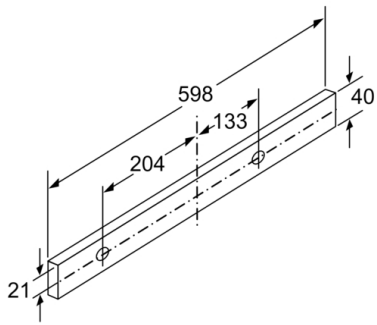

Mål i mm

Mål i mm

Mål i mm

Mål i mm

Mål i mm

Mål i mm

**Serie | 4, Uttrekkbar ventilator, 60 cm,  
sølvmetallic  
DFR067A51**

Mulighet for  
dybdejustering av  
filteruttrekket opptil 29 mm

Mål i mm