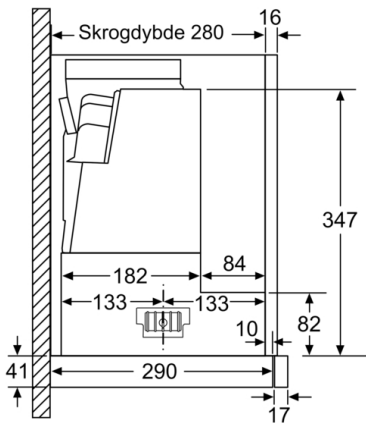

**Teknisk data**

Type : Pull-out  
Godkjennelse : CE, VDE  
Lengden på strømledningen : 175 cm  
Nisjemål (H x B x D) : 385mm x 524.0mm x 290mm mm  
Minsteavstand til el. kokepl. : 430 mm  
Minsteavstand til gassbluss : 650 mm  
Nettovekt : 10,8 kg  
Kontrolltype : Elektronisk  
Maks. luftgjennomstrømming : 391 m<sup>3</sup>/h  
Intensivinnstilling luftgjennomstrømming omluft : 496 m<sup>3</sup>/h  
Maks. luftgjennomstrømming omluft : 358 m<sup>3</sup>/h  
Intensivinnstilling luftgjennomstrømming : 739 m<sup>3</sup>/h  
Antall lamper : 2  
Støynivå : 54 dB(A) re 1 pW  
Diameter kanalsett : 150 / 120 mm  
Materiale, fettfilter : Vaskebar aluminium  
EAN-kode : 4242002878157  
Tilkoblingseffekt : 146 W  
Sikring : 10 A  
Spenning : 220-240 V  
Frekvens : 60; 50 Hz  
Støpseltype : Schuko-/Gardy støpsel med jord  
Installasjonstype : Bygg-inn

Mål i mm

Mål i mm

Mål i mm

Mål i mm

Mål i mm

Mål i mm

**Serie | 4, Uttrekkbar ventilator, 60 cm,  
sølvmetallic  
DFR067A51**

Mulighet for  
dybdejustering av  
filteruttrekket opptil 29 mm

Mål i mm