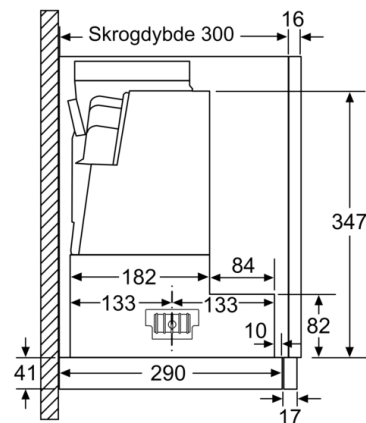

**Teknisk data**

Type : Pull-out  
Godkjennelse : CE, VDE  
Lengden på strømledningen : 175 cm  
Nisjemål (H x B x D) : 385mm x 524.0mm x 290mm mm  
Minsteavstand til el. kokepl. : 430 mm  
Minsteavstand til gassbluss : 650 mm  
Nettovekt : 10,8 kg  
Kontrolltype : Elektronisk  
Maks. luftgjennomstrømming : 391 m<sup>3</sup>/h  
Intensivinnstilling luftgjennomstrømming omluft : 496 m<sup>3</sup>/h  
Maks. luftgjennomstrømming omluft : 358 m<sup>3</sup>/h  
Intensivinnstilling luftgjennomstrømming : 739 m<sup>3</sup>/h  
Antall lamper : 2  
Støynivå : 54 dB(A) re 1 pW  
Diameter kanalsett : 150 / 120 mm  
Materiale, fettfilter : Vaskebar aluminium  
EAN-kode : 4242002878157  
Tilkoblingseffekt : 146 W  
Sikring : 10 A  
Spenning : 220-240 V  
Frekvens : 60; 50 Hz  
Støpseltype : Schuko-/Gardy støpsel med jord  
Installasjonstype : Bygg-inn

Mål i mm

Mål i mm

Mål i mm

Mål i mm

Mål i mm

Mål i mm

**Serie | 4, Uttrekkbar ventilator, 60 cm,  
sølvmetallic  
DFR067A51**

Mulighet for  
dybdejustering av  
filteruttrekket opptil 29 mm

Mål i mm