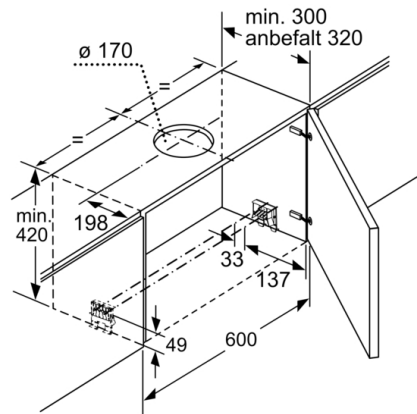

**Teknisk data**

Type : Pull-out  
Godkjennelse : CE, VDE  
Lengden på strømledningen : 175 cm  
Nisjemål (H x B x D) : 385mm x 524.0mm x 290mm mm  
Minsteavstand til el. kokepl. : 430 mm  
Minsteavstand til gassbluss : 650 mm  
Nettovekt : 10,8 kg  
Kontrolltype : Elektronisk  
Maks. luftgjennomstrømming : 391 m<sup>3</sup>/h  
Intensivinnstilling luftgjennomstrømming omluft : 496 m<sup>3</sup>/h  
Maks. luftgjennomstrømming omluft : 358 m<sup>3</sup>/h  
Intensivinnstilling luftgjennomstrømming : 739 m<sup>3</sup>/h  
Antall lamper : 2  
Støynivå : 54 dB(A) re 1 pW  
Diameter kanalsett : 150 / 120 mm  
Materiale, fettfilter : Vaskebar aluminium  
EAN-kode : 4242002878157  
Tilkoblingseffekt : 146 W  
Sikring : 10 A  
Spenning : 220-240 V  
Frekvens : 60; 50 Hz  
Støpseltype : Schuko-/Gardy støpsel med jord  
Installasjonstype : Bygg-inn

Mål i mm

Mål i mm

Mål i mm

Mål i mm

Mål i mm

Mål i mm

**Serie | 4, Uttrekkbar ventilator, 60 cm,  
sølvmetallic  
DFR067A51**

Mulighet for  
dybdejustering av  
filteruttrekket opptil 29 mm

Mål i mm