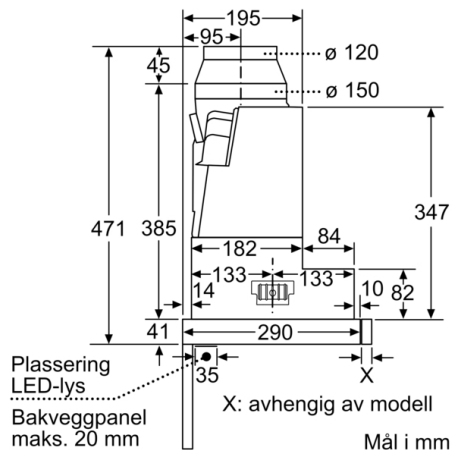

**Teknisk data**

Type : Pull-out  
Godkjennelse : CE, VDE  
Lengden på strømledningen : 175 cm  
Nisjemål (H x B x D) : 385mm x 524.0mm x 290mm mm  
Minsteavstand til el. kokepl. : 430 mm  
Minsteavstand til gassbluss : 650 mm  
Nettovekt : 10,8 kg  
Kontrolltype : Elektronisk  
Maks. luftgjennomstrømming : 391 m<sup>3</sup>/h  
Intensivinnstilling luftgjennomstrømming omluft : 496 m<sup>3</sup>/h  
Maks. luftgjennomstrømming omluft : 358 m<sup>3</sup>/h  
Intensivinnstilling luftgjennomstrømming : 739 m<sup>3</sup>/h  
Antall lamper : 2  
Støynivå : 54 dB(A) re 1 pW  
Diameter kanalsett : 150 / 120 mm  
Materiale, fettfilter : Vaskebar aluminium  
EAN-kode : 4242002878157  
Tilkoblingseffekt : 146 W  
Sikring : 10 A  
Spenning : 220-240 V  
Frekvens : 60; 50 Hz  
Støpseltype : Schuko-/Gardy støpsel med jord  
Installasjonstype : Bygg-inn

Mål i mm

Mål i mm

Mål i mm

Mål i mm

Mål i mm

Mål i mm

**Serie | 4, Uttrekkbar ventilator, 60 cm,  
sølvmetallic  
DFR067A51**

Mulighet for  
dybdejustering av  
filteruttrekket opptil 29 mm

Mål i mm