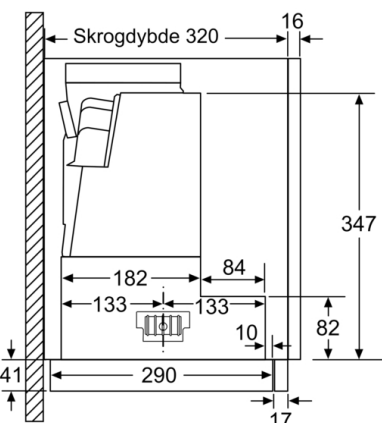

**Teknisk data**

Type : Pull-out  
Godkjennelse : CE, VDE  
Lengden på strømledningen : 175 cm  
Nisjemål (H x B x D) : 385mm x 524.0mm x 290mm mm  
Minsteavstand til el. kokepl. : 430 mm  
Minsteavstand til gassbluss : 650 mm  
Nettovekt : 10,8 kg  
Kontrolltype : Elektronisk  
Maks. luftgjennomstrømming : 391 m<sup>3</sup>/h  
Intensivinnstilling luftgjennomstrømming omluft : 496 m<sup>3</sup>/h  
Maks. luftgjennomstrømming omluft : 358 m<sup>3</sup>/h  
Intensivinnstilling luftgjennomstrømming : 739 m<sup>3</sup>/h  
Antall lamper : 2  
Støynivå : 54 dB(A) re 1 pW  
Diameter kanalsett : 150 / 120 mm  
Materiale, fettfilter : Vaskebar aluminium  
EAN-kode : 4242002878157  
Tilkoblingseffekt : 146 W  
Sikring : 10 A  
Spenning : 220-240 V  
Frekvens : 60; 50 Hz  
Støpseltype : Schuko-/Gardy støpsel med jord  
Installasjonstype : Bygg-inn

Mål i mm

Mål i mm

Mål i mm

Mål i mm

Mål i mm

Mål i mm

**Serie | 4, Uttrekkbar ventilator, 60 cm,  
sølvmetallic  
DFR067A51**

Mulighet for  
dybdejustering av  
filteruttrekket opptil 29 mm

Mål i mm