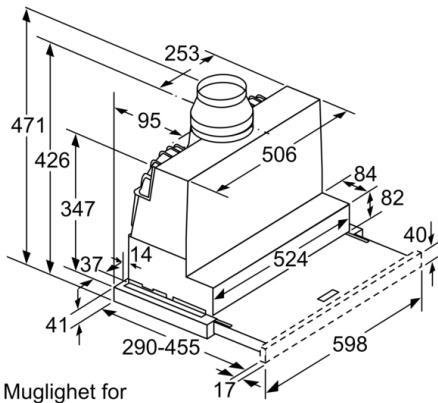

**Teknisk data**

Type : Pull-out  
Godkjennelse : CE, VDE  
Lengden på strømledningen : 175 cm  
Nisjemål (H x B x D) : 385mm x 524.0mm x 290mm mm  
Minsteavstand til el. kokepl. : 430 mm  
Minsteavstand til gassbluss : 650 mm  
Nettovekt : 10,8 kg  
Kontrolltype : Elektronisk  
Maks. luftgjennomstrømming : 391 m<sup>3</sup>/h  
Intensivinnstilling luftgjennomstrømming omluft : 496 m<sup>3</sup>/h  
Maks. luftgjennomstrømming omluft : 358 m<sup>3</sup>/h  
Intensivinnstilling luftgjennomstrømming : 739 m<sup>3</sup>/h  
Antall lamper : 2  
Støynivå : 54 dB(A) re 1 pW  
Diameter kanalsett : 150 / 120 mm  
Materiale, fettfilter : Vaskebar aluminium  
EAN-kode : 4242002878157  
Tilkoblingseffekt : 146 W  
Sikring : 10 A  
Spenning : 220-240 V  
Frekvens : 60; 50 Hz  
Støpseltype : Schuko-/Gardy støpsel med jord  
Installasjonstype : Bygg-inn

Mål i mm

Mål i mm

Mål i mm

Mål i mm

Mål i mm

Mål i mm

**Serie | 4, Uttrekkbar ventilator, 60 cm,  
sølvmetallic  
DFR067A51**

Mulighet for  
dybdejustering av  
filteruttrekket opptil 29 mm

Mål i mm