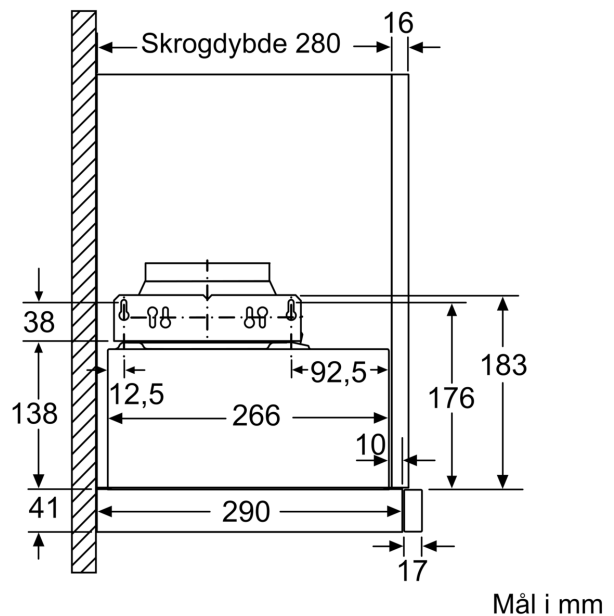

Ytelse

- Maks. kapasitet iflg. DIN/EN 61591: maks. 389 m³/t
- Lydnivå min/max normal nivå 59/67 dB
- Capacitor motor

Planlegging og installasjon

- Dimensjoner (HxBxD): 203 x 598 x 290 mm
- Diameter kanal Ø 150 mm (Ø 120 mm vedlagt)
- Med tilbakeslagsventil

Mål i mm

Mål i mm

Mål i mm