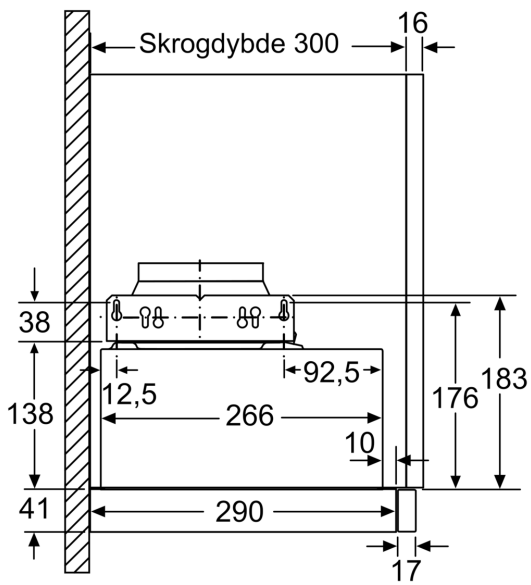

Ytelse

- Maks. kapasitet iflg. DIN/EN 61591: maks. 389 m³/t
- Lydnivå min/max normal nivå 59/67 dB
- Capacitor motor

Planlegging og installasjon

- Dimensjoner (HxBxD): 203 x 598 x 290 mm
- Diameter kanal Ø 150 mm (Ø 120 mm vedlagt)
- Med tilbakeslagsventil

Mål i mm

Mål i mm

Mål i mm