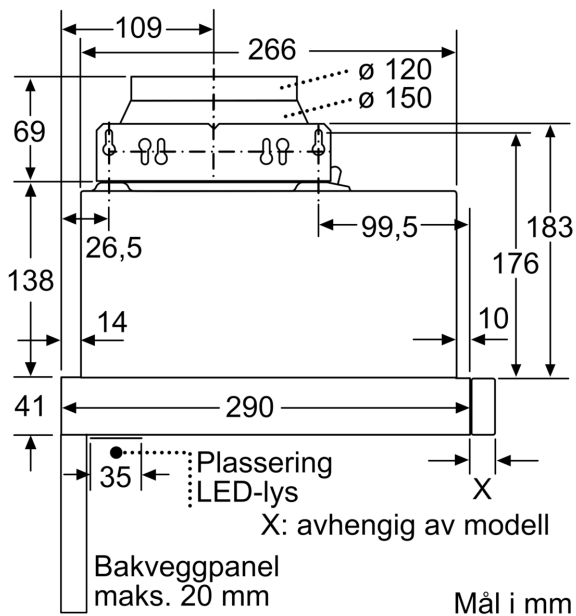

Ytelse

- Maks. kapasitet iflg. DIN/EN 61591: maks. 389 m³/t
- Lydnivå min/max normal nivå 59/67 dB
- Capacitor motor

Planlegging og installasjon

- Dimensjoner (HxBxD): 203 x 598 x 290 mm
- Diameter kanal Ø 150 mm (Ø 120 mm vedlagt)
- Med tilbakeslagsventil

Mål i mm

Mål i mm

Mål i mm