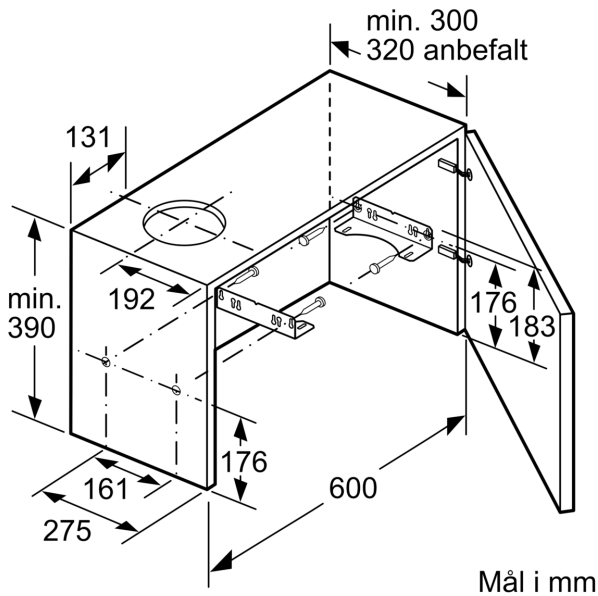

Ytelse

- Maks. kapasitet iflg. DIN/EN 61591: maks. 389 m³/t
- Lydnivå min/max normal nivå 59/67 dB
- Capacitor motor

Planlegging og installasjon

- Dimensjoner (HxBxD): 203 x 598 x 290 mm
- Diameter kanal Ø 150 mm (Ø 120 mm vedlagt)
- Med tilbakeslagsventil

Mål i mm

Mål i mm

Mål i mm