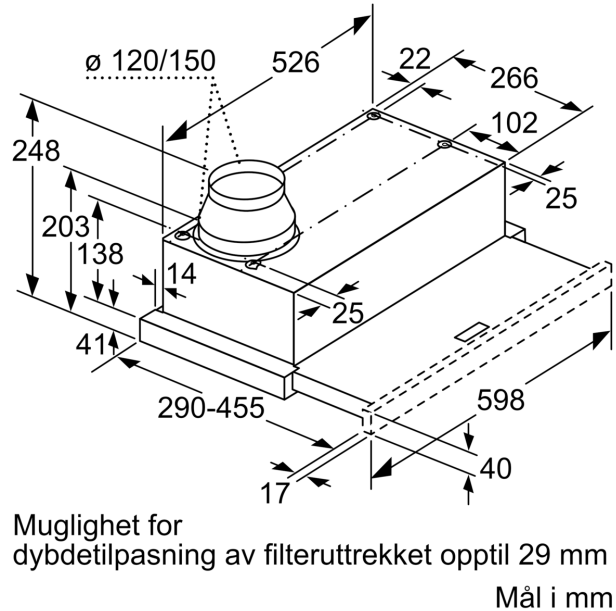

Ytelse

- Maks. kapasitet iflg. DIN/EN 61591: maks. 389 m³/t
- Lydnivå min/max normal nivå 59/67 dB
- Capacitor motor

Planlegging og installasjon

- Dimensjoner (HxBxD): 203 x 598 x 290 mm
- Diameter kanal Ø 150 mm (Ø 120 mm vedlagt)
- Med tilbakeslagsventil

Mål i mm

Mål i mm

Mål i mm