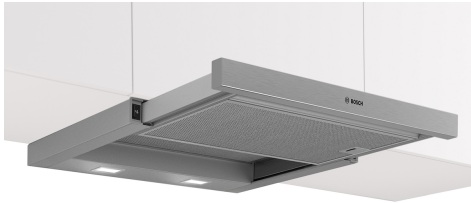

Serie 2, Uttrekkbar ventilator, 60 cm, Sølv metallisk DFM064W54

**B**

Ekstra tilbehør

DSZ4686	Gripelist, svart, 60cm
DWZ11T1B4	Clean Air standard filter (erstatning)
DWZ11T114	Clean Air std. omluftsett (ekst., inox)
HEZG9AS00S	Adapter
DSZ4545	Omluftsett standard
DSZ4551	Standardfilter (erstatning)
DSZ4682	Gripelist, hvit, 60cm

Uttrekkbar ventilator: nesten usynlig integret i overskapet, for et rent design på kjøkkenet.

Teknisk data

Type:	Pull-out
Lengden på strømledningen:	175.0 cm
Nisjemål (H x B x D):	162mm x 526.0mm x 290mm mm
Minsteavstand til el. kokepl.:	430 mm
Minsteavstand til gassbluss:	650 mm
Nettovekt:	8.8 kg
Kontrolltype:	Mekanisk
Antall mulige innstillinger av hastighet:	3
Maks. ytelse utluftsdrift:	388 m ³ /h
Maks. kapasitet omluft:	257 m ³ /h
Maksimal luftstrøm:	388 m ³ /h
Antall lamper:	2
Lydnivå:	67 dB(A) re 1 pW
Diameter kanalsett:	120 / 150 mm
Materiale, fettfilter:	Vaskbar aluminium
EAN-kode:	4242005231997
Tilkoblingsgrad:	108 W
Sikring:	10 A
Spenning:	220-240 V
Frekvens:	50 Hz
Støpseltype:	Schuko-/Gardy støpsel med jord
Installasjonstype:	Innbygging

4 242005 231997

Serie 2, Uttrekkbar ventilator, 60 cm, Sølv metallisk DFM064W54

**Uttrekkbar ventilator: nesten usynlig
integret i overskapet, for et rent design
på kjøkkenet.**

Variant

- 60 cm
- sølv metallic
- For montering i et 60cm bredt veggskap
- For utlufts- eller omluftsdrift
- Ved omluftsdrift behøves et kullfilterset (ekstra tilbehør)

Komfort

- Automatisches Ein- und Ausschalten bei
- Betätigung der beweglichen Filterfläche
- Vippebryter
- 3 effekttrinn

Funksjoner

- 2 x 1,5W LED
- Metallfettfilter
- Metallfettfilter, kan vaskes i oppvaskmaskin