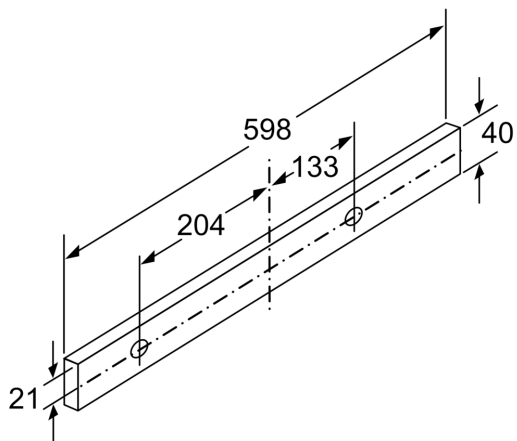

Ytelse

- Maks. kapasitet iflg. DIN/EN 61591: maks. 389 m³/t
- Lydnivå min/max normal nivå 59/67 dB
- Capacitor motor

Planlegging og installasjon

- Dimensjoner (HxBxD): 203 x 598 x 290 mm
- Diameter kanal Ø 150 mm (Ø 120 mm vedlagt)
- Med tilbakeslagsventil

Mål i mm

Mål i mm

Mål i mm