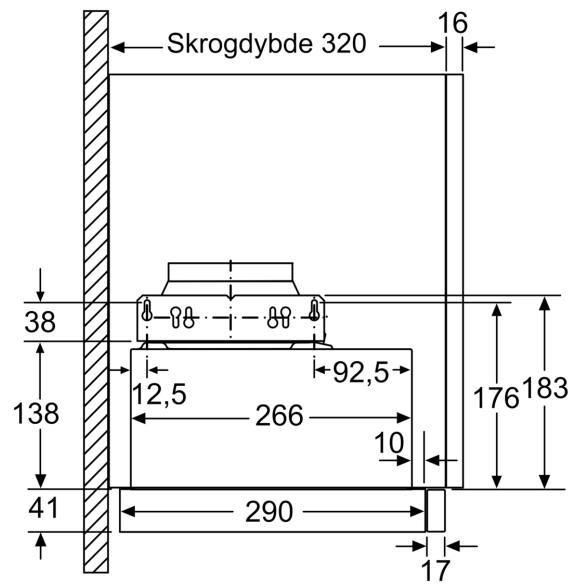

Ytelse

- Maks. kapasitet iflg. DIN/EN 61591: maks. 389 m³/t
- Lydnivå min/max normal nivå 59/67 dB
- Capacitor motor

Planlegging og installasjon

- Dimensjoner (HxBxD): 203 x 598 x 290 mm
- Diameter kanal Ø 150 mm (Ø 120 mm vedlagt)
- Med tilbakeslagsventil

Mål i mm

Mål i mm

Mål i mm