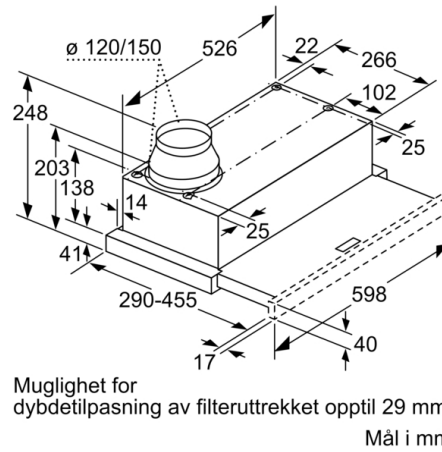

Serie | 2, Uttrekkbar ventilator, 60 cm, sølvmetallic
DFM064W52