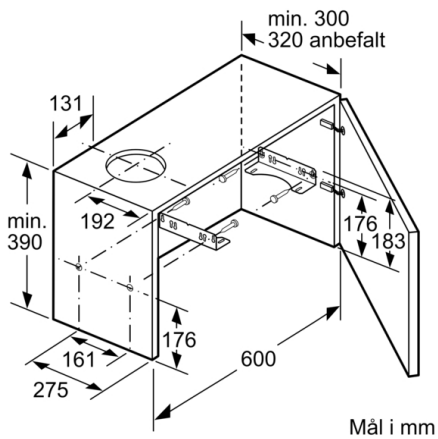

**Teknisk data**

Type : Pull-out

Godkjennelse : CE, VDE

Lengden på strømledningen : 175 cm

Nisjemål (H x B x D) : 162mm x 526.0mm x 290mm mm

Minsteavstand til el. kokepl. : 430 mm

Minsteavstand til gassbluss : 650 mm

---

**Evne og effekt**

- Energiklasse: B (på en skala fra A++ til E)
- Maks. kapasitet ved utlufting i hht. DIN/EN 61591 med 150 mm Ø: 388 m<sup>3</sup>/t
- Lydeffekt i henhold til EN 60704-3 og EN 60704-2-13 på maks. normaltrinn (utluft): 67 dB(A) re 1 pW (54 dB(A) re 20 µPa lydtrykk)
- 3 effekttrinn

**Design**

- Belysning: 1 x 3W LED-lamper
- Gripelist i rustfritt stål følger med

**Komfort**

- Metallfettfilter, kan vaskes i oppvaskmaskin

**Dimensjoner:**

- For utlufts- eller omluftsdrift
- For montering i et 60cm bredt veggskap
- Leveres med tilbakeslagsventil

**Serie | 2, Uttrekkbar ventilator, 60 cm, sølvmetallic**  
**DFM064W52**

**Serie | 2, Uttrekkbar ventilator, 60 cm,  
sølvmetallic  
DFM064W52**