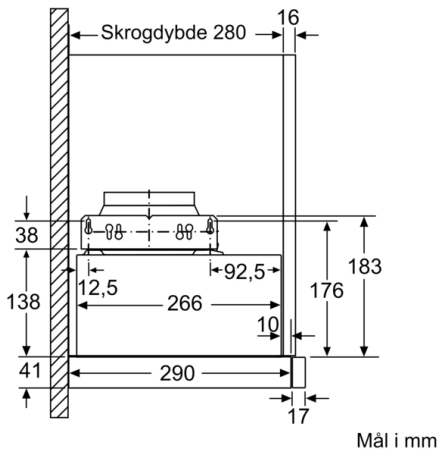

**Teknisk data**

Type : Pull-out

Godkjennelse : CE, VDE

Lengden på strømledningen : 175 cm

Nisjemål (H x B x D) : 162mm x 526.0mm x 290mm mm

Minsteavstand til el. kokepl. : 430 mm

Minsteavstand til gassbluss : 650 mm

Støynivå : 67 dB(A) re 1 pW

Diameter kanalsett : 150 / 120 mm

Materiale, fettfilter : Vaskebar aluminium

EAN-kode : 4242002872704

Tilkoblingseffekt : 108 W

Sikring : 10 A

Spenning : 220-240 V

Frekvens : 50 Hz

---

**Evne og effekt**

- Energiklasse: B (på en skala fra A++ til E)
- Maks. kapasitet ved utlufting i hht. DIN/EN 61591 med 150 mm Ø: 388 m<sup>3</sup>/t
- Lydeffekt i henhold til EN 60704-3 og EN 60704-2-13 på maks. normaltrinn (utluft): 67 dB(A) re 1 pW (54 dB(A) re 20 µPa lydtrykk)
- 3 effekttrinn

**Serie | 2, Uttrekkbar ventilator, 60 cm, sølvmetallic**  
**DFM064W52**

**Serie | 2, Uttrekkbar ventilator, 60 cm,  
sølvmetallic  
DFM064W52**