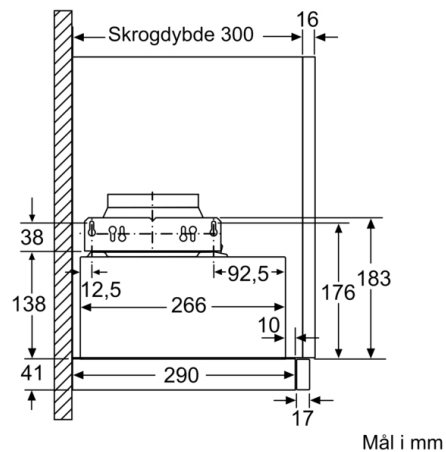

**Teknisk data**

Type : Pull-out

Godkjennelse : CE, VDE

Lengden på strømledningen : 175 cm

Nisjemål (H x B x D) : 162mm x 526.0mm x 290mm mm

Minsteavstand til el. kokepl. : 430 mm

Minsteavstand til gassbluss : 650 mm

Støynivå : 67 dB(A) re 1 pW

Diameter kanalsett : 150 / 120 mm

Materiale, fettfilter : Vaskebar aluminium

EAN-kode : 4242002872704

Tilkoblingseffekt : 108 W

Sikring : 10 A

Spenning : 220-240 V

Frekvens : 50 Hz

**Serie | 2, Uttrekkbar ventilator, 60 cm, sølvmetallic**  
**DFM064W52**

**Serie | 2, Uttrekkbar ventilator, 60 cm,  
sølvmetallic  
DFM064W52**