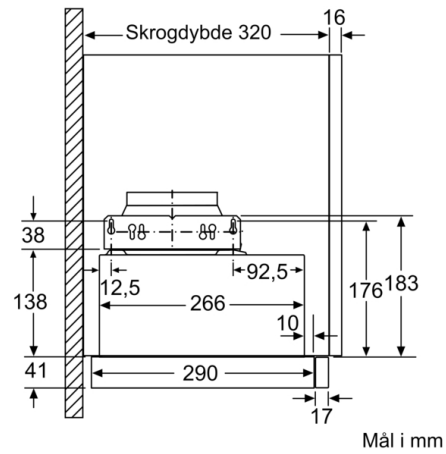

**Teknisk data**

Type : Pull-out

Godkjennelse : CE, VDE

Lengden på strømledningen : 175 cm

Nisjemål (H x B x D) : 162mm x 526.0mm x 290mm mm

Minsteavstand til el. kokepl. : 430 mm

Minsteavstand til gassbluss : 650 mm

Støynivå : 67 dB(A) re 1 pW

Diameter kanalsett : 150 / 120 mm

Materiale, fettfilter : Vaskebar aluminium

EAN-kode : 4242002872704

Tilkoblingseffekt : 108 W

Sikring : 10 A

Spenning : 220-240 V

Frekvens : 50 Hz

**Serie | 2, Uttrekkbar ventilator, 60 cm, sølvmetallic**  
**DFM064W52**

**Serie | 2, Uttrekkbar ventilator, 60 cm,  
sølvmetallic  
DFM064W52**