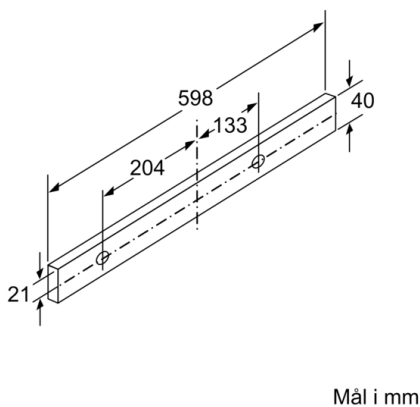

Serie | 2, Uttrekkbar ventilator, 60 cm, sølvmetallic
DFM064W52