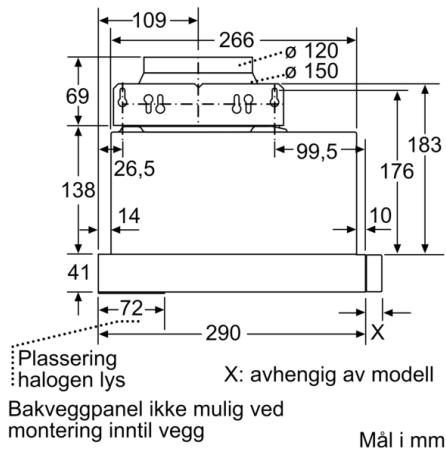

Serie | 2, Uttrekkbar ventilator, 60 cm, sølvmetallic
DFM064W51