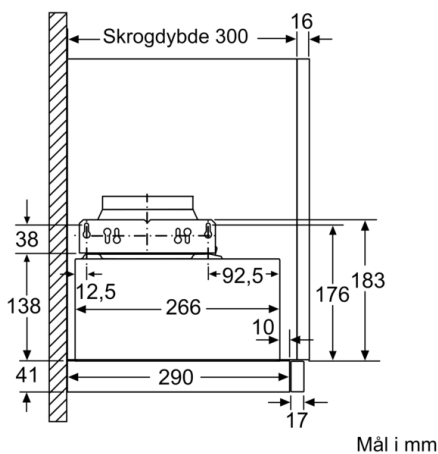

**Teknisk data**

- Type : Pull-out
- Godkjenning : CE, Eurasian, VDE
- Lengden på strømledningen : 175 cm
- Nisjemål (H x B x D) : 162mm x 526.0mm x 290mm mm
- Minsteavstand til el. kokepl. : 430 mm
- Minsteavstand til gassbluss : 650 mm
- Nettvekt : 9,080 kg
- Kontrolltype : Mekanisk
- Antall mulige innstillinger av hastighet : 3
- Maks. luftgjennomstrømming : 387 m<sup>3</sup>/h
- Maks. luftgjennomstrømming omluft : 195 m<sup>3</sup>/h
- Antall lamper : 2
- Støynivå : 67 dB(A) re 1 pW
- Diameter kanalsett : 150 / 120 mm
- Materiale, fettfilter : Vaskebar aluminium
- EAN-kode : 4242002872698
- Tilkoblingseffekt : 145 W
- Sikring : 10 A
- Spenning : 220-240 V
- Frekvens : 50 Hz
- Støpseltype : Schuko-/Gardy støpsel med jord
- Installasjonstype : Bygg-inn

**Design**

- Belysning: 2 x 20 W halogenspot
- Gripelist i rustfritt stål følger med

**Komfort**

- Metallfettfilter, kan vaskes i oppvaskmaskin

**Dimensjoner:**

- For utlufts- eller omluftsdrift
- For montering i et 60cm bredt veggskap
- Leveres med tilbakeslagsventil

**Serie | 2, Uttrekkbar ventilator, 60 cm, sølvmetallic**  
**DFM064W51**

**Serie | 2, Uttrekkbar ventilator, 60 cm,  
sølvmetallic  
DFM064W51**