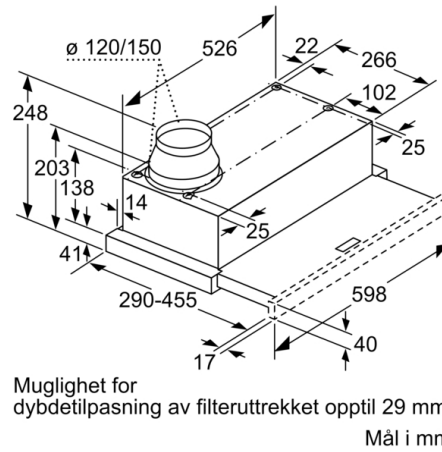

Serie | 2, Uttrekkbar ventilator, 60 cm, sølvmetallic
DFM064W51