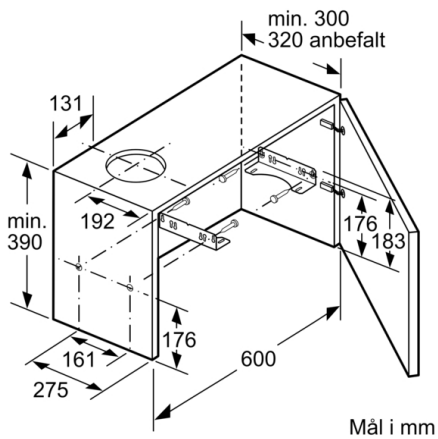

Serie | 2, Uttrekkbar ventilator, 60 cm, sølvmetallic
DFM064W51