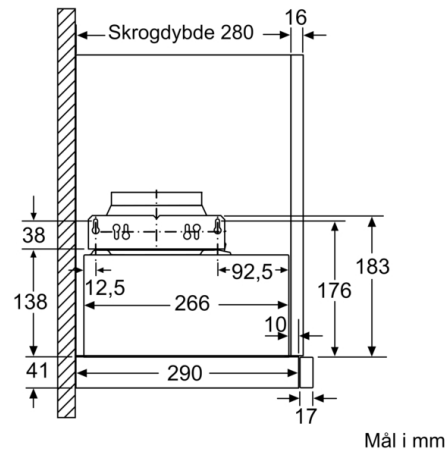

**Teknisk data**

- Type : Pull-out
- Godkjenning : CE, Eurasian, VDE
- Lengden på strømledningen : 175 cm
- Nisjemål (H x B x D) : 162mm x 526.0mm x 290mm mm
- Minsteavstand til el. kokepl. : 430 mm
- Minsteavstand til gassbluss : 650 mm
- Nettvekt : 9,080 kg
- Kontrolltype : Mekanisk
- Antall mulige innstillinger av hastighet : 3
- Maks. luftgjennomstrømming : 387 m<sup>3</sup>/h
- Maks. luftgjennomstrømming omluft : 195 m<sup>3</sup>/h
- Antall lamper : 2
- Støynivå : 67 dB(A) re 1 pW
- Diameter kanalsett : 150 / 120 mm
- Materiale, fettfilter : Vaskebar aluminium
- EAN-kode : 4242002872698
- Tilkoblingseffekt : 145 W
- Sikring : 10 A
- Spenning : 220-240 V
- Frekvens : 50 Hz
- Støpseltype : Schuko-/Gardy støpsel med jord
- Installasjonstype : Bygg-inn

**Serie | 2, Uttrekkbar ventilator, 60 cm, sølvmetallic**  
**DFM064W51**

**Serie | 2, Uttrekkbar ventilator, 60 cm,  
sølvmetallic  
DFM064W51**