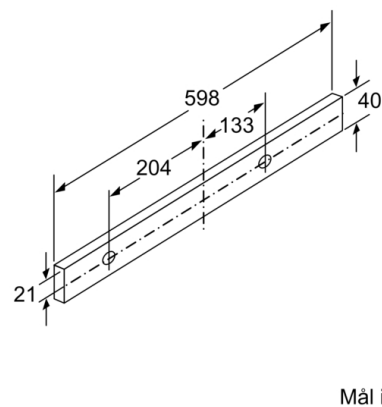

Serie | 2, Uttrekkbar ventilator, 60 cm, sølvmetallic
DFM064W51