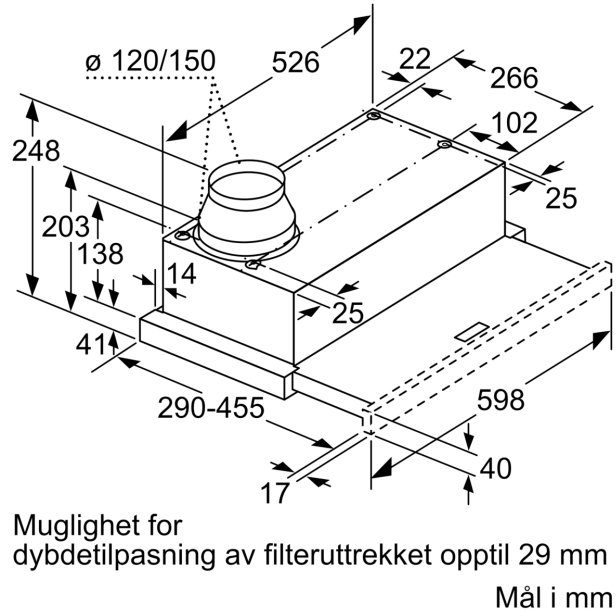

Teknisk data

Type:Pull-out
Langden på strømledningen: 175.0 cm
Nisjemål (H x B x D): 162mm x 526.0mm x 290mm mm
Minsteavstand til el. kokepl.: 430 mm
Minsteavstand til gassbluss:650 mm
Nettvekt:7.9 kg
Kontrolltype: Elektronisk
Antall mulige innstillinger av hastighet: ..3-trinns + intensiv innstilling	
Maks. ytelse utluftsdrift: 268 m ³ /h
Intensivinnstilling luftgjennomstrømming omluft: 353 m ³ /h
Maks. kapasitet omluft:263 m ³ /h
Utluftsdriфт boost:400 m ³ /h
Maksimal luftstrøm: 268 m ³ /h
Antall lamper: 2
Lydnivå: 62 dB(A) re 1 pW
Diameter kanalsett:120 / 150 mm
Materiale, fettfilter:Vaskbar aluminium
EAN-kode:4242005231911
Tilkoblingsgrad: 74 W
Sikring: 10 A
Spenning: 220-240 V
Frekvens:50; 60 Hz
Støpseltype: Schuko-/Gardy støpsel med jord
Installasjonstype: Innbygging
Moduser for forsinket avstengning: 10 min

Ytelse

- Maks. kapasitet iflg. DIN/EN 61591: maks. 268 m³/t
- Lydnivå min/max normal nivå 49/62 dB
- Effektiv og stillegående BLDC-motor

Planlegging og installasjon

- Dimensjoner (HxBxD): 203 x 598 x 290 mm
- Diameter kanal Ø 150 mm (Ø 120 mm vedlagt)
- Med tilbakeslagsventil

Mål i mm

Mål i mm

Mål i mm