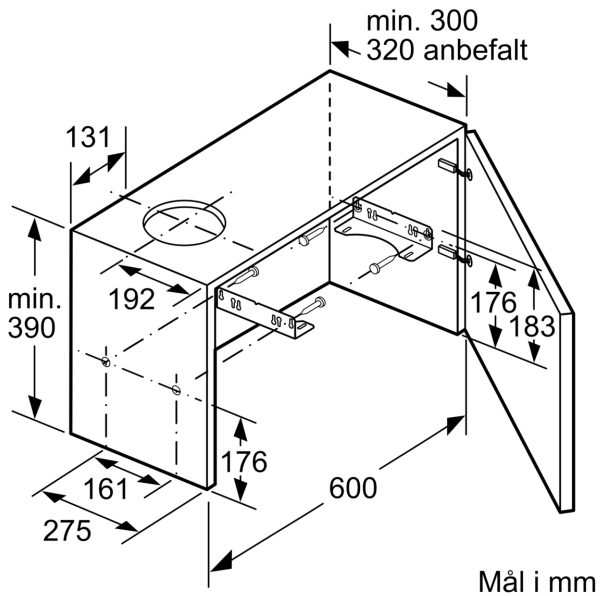

Teknisk data

Type:Pull-out
Langden på strømledningen: 175.0 cm
Nisjemål (H x B x D): 162mm x 526.0mm x 290mm mm
Minsteavstand til el. kokepl.: 430 mm
Minsteavstand til gassbluss:650 mm
Nettvekt:7.9 kg
Kontrolltype: Elektronisk
Antall mulige innstillinger av hastighet: ..3-trinns + intensiv innstilling	
Maks. ytelse utluftsdrift: 268 m ³ /h
Intensivinnstilling luftgjennomstrømming omluft: 353 m ³ /h
Maks. kapasitet omluft:263 m ³ /h
Utluftsdriфт boost:400 m ³ /h
Maksimal luftstrøm: 268 m ³ /h
Antall lamper: 2
Lydnivå: 62 dB(A) re 1 pW
Diameter kanalsett:120 / 150 mm
Materiale, fettfilter:Vaskbar aluminium
EAN-kode:4242005231911
Tilkoblingsgrad: 74 W
Sikring: 10 A
Spenning: 220-240 V
Frekvens:50; 60 Hz
Støpseltype: Schuko-/Gardy støpsel med jord
Installasjonstype: Innbygging
Moduser for forsinket avstengning: 10 min

Ytelse

- Maks. kapasitet iflg. DIN/EN 61591: maks. 268 m³/t
- Lydnivå min/max normal nivå 49/62 dB
- Effektiv og stillegående BLDC-motor

Planlegging og installasjon

- Dimensjoner (HxBxD): 203 x 598 x 290 mm
- Diameter kanal Ø 150 mm (Ø 120 mm vedlagt)
- Med tilbakeslagsventil

Mål i mm

Mål i mm

Mål i mm