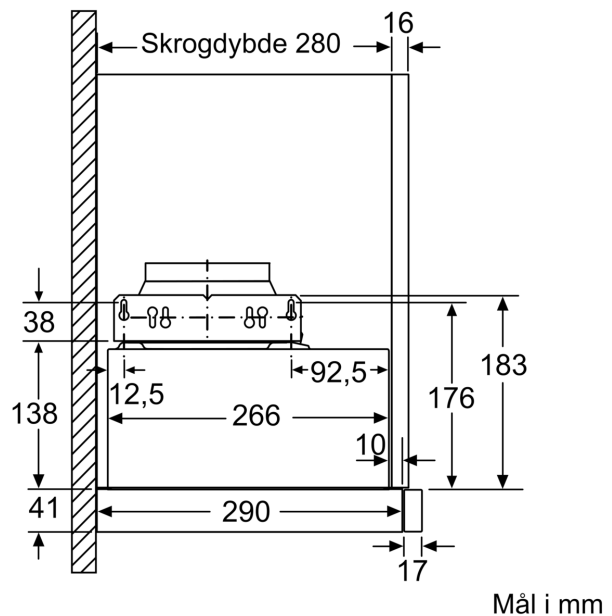

Teknisk data

Type:Pull-out
Langden på strømledningen: 175.0 cm
Nisjemål (H x B x D): 162mm x 526.0mm x 290mm mm
Minsteavstand til el. kokepl.: 430 mm
Minsteavstand til gassbluss:650 mm
Nettvekt:7.9 kg
Kontrolltype: Elektronisk
Antall mulige innstillinger av hastighet: ..3-trinns + intensiv innstilling	
Maks. ytelse utluftsdrift: 268 m ³ /h
Intensivinnstilling luftgjennomstrømming omluft: 353 m ³ /h
Maks. kapasitet omluft:263 m ³ /h
Utluftsdriфт boost:400 m ³ /h
Maksimal luftstrøm: 268 m ³ /h
Antall lamper: 2
Lydnivå: 62 dB(A) re 1 pW
Diameter kanalsett:120 / 150 mm
Materiale, fettfilter:Vaskbar aluminium
EAN-kode:4242005231911
Tilkoblingsgrad: 74 W
Sikring: 10 A
Spenning: 220-240 V
Frekvens:50; 60 Hz
Støpseltype: Schuko-/Gardy støpsel med jord
Installasjonstype: Innbygging
Moduser for forsinket avstengning: 10 min

Ytelse

- Maks. kapasitet iflg. DIN/EN 61591: maks. 268 m³/t
- Lydnivå min/max normal nivå 49/62 dB
- Effektiv og stillegående BLDC-motor

Planlegging og installasjon

- Dimensjoner (HxBxD): 203 x 598 x 290 mm
- Diameter kanal Ø 150 mm (Ø 120 mm vedlagt)
- Med tilbakeslagsventil

Mål i mm

Mål i mm

Mål i mm