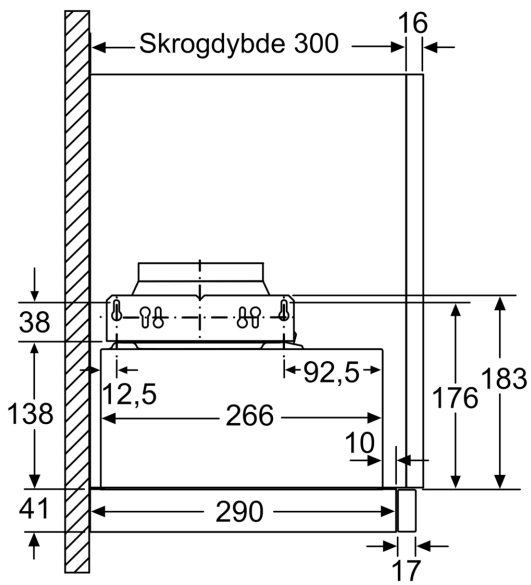

Teknisk data

Type:Pull-out
Langden på strømledningen: 175.0 cm
Nisjemål (H x B x D): 162mm x 526.0mm x 290mm mm
Minsteavstand til el. kokepl.: 430 mm
Minsteavstand til gassbluss:650 mm
Nettvekt:7.9 kg
Kontrolltype: Elektronisk
Antall mulige innstillinger av hastighet: ..3-trinns + intensiv innstilling	
Maks. ytelse utluftsdrift: 268 m ³ /h
Intensivinnstilling luftgjennomstrømming omluft: 353 m ³ /h
Maks. kapasitet omluft:263 m ³ /h
Utluftsdriфт boost:400 m ³ /h
Maksimal luftstrøm: 268 m ³ /h
Antall lamper: 2
Lydnivå: 62 dB(A) re 1 pW
Diameter kanalsett:120 / 150 mm
Materiale, fettfilter:Vaskbar aluminium
EAN-kode:4242005231911
Tilkoblingsgrad: 74 W
Sikring: 10 A
Spenning: 220-240 V
Frekvens:50; 60 Hz
Støpseltype: Schuko-/Gardy støpsel med jord
Installasjonstype: Innbygging
Moduser for forsinket avstengning: 10 min

Ytelse

- Maks. kapasitet iflg. DIN/EN 61591: maks. 268 m³/t
- Lydnivå min/max normal nivå 49/62 dB
- Effektiv og stillegående BLDC-motor

Planlegging og installasjon

- Dimensjoner (HxBxD): 203 x 598 x 290 mm
- Diameter kanal Ø 150 mm (Ø 120 mm vedlagt)
- Med tilbakeslagsventil

Mål i mm

Mål i mm

Mål i mm