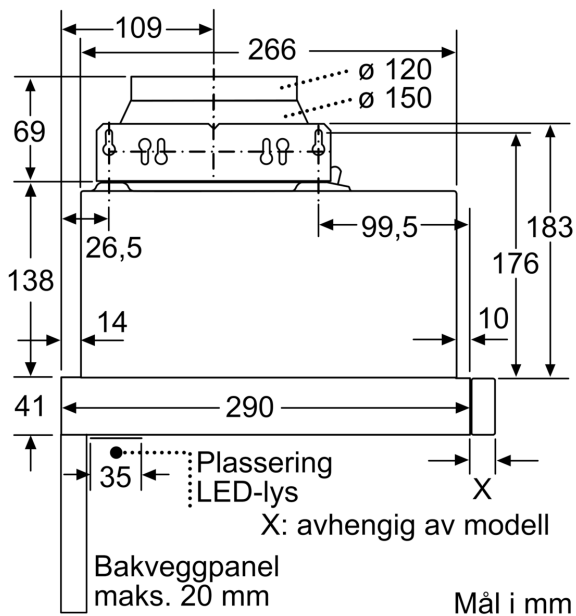

Teknisk data

Type:Pull-out
Langden på strømledningen: 175.0 cm
Nisjemål (H x B x D): 162mm x 526.0mm x 290mm mm
Minsteavstand til el. kokepl.: 430 mm
Minsteavstand til gassbluss:650 mm
Nettvekt:7.9 kg
Kontrolltype: Elektronisk
Antall mulige innstillinger av hastighet: ..3-trinns + intensiv innstilling	
Maks. ytelse utluftsdrift: 268 m ³ /h
Intensivinnstilling luftgjennomstrømming omluft: 353 m ³ /h
Maks. kapasitet omluft:263 m ³ /h
Utluftsdriфт boost:400 m ³ /h
Maksimal luftstrøm: 268 m ³ /h
Antall lamper: 2
Lydnivå: 62 dB(A) re 1 pW
Diameter kanalsett:120 / 150 mm
Materiale, fettfilter:Vaskbar aluminium
EAN-kode:4242005231911
Tilkoblingsgrad: 74 W
Sikring: 10 A
Spenning: 220-240 V
Frekvens:50; 60 Hz
Støpseltype: Schuko-/Gardy støpsel med jord
Installasjonstype: Innbygging
Moduser for forsinket avstengning: 10 min

Ytelse

- Maks. kapasitet iflg. DIN/EN 61591: maks. 268 m³/t
- Lydnivå min/max normal nivå 49/62 dB
- Effektiv og stillegående BLDC-motor

Planlegging og installasjon

- Dimensjoner (HxBxD): 203 x 598 x 290 mm
- Diameter kanal Ø 150 mm (Ø 120 mm vedlagt)
- Med tilbakeslagsventil

Mål i mm

Mål i mm

Mål i mm