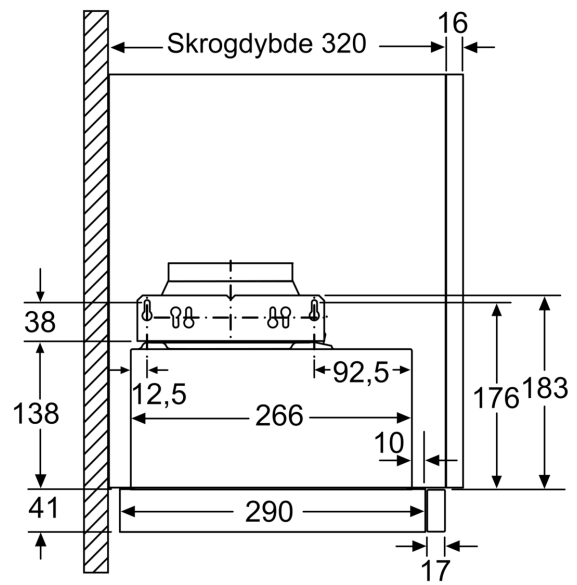

Teknisk data

Type:Pull-out
Langden på strømledningen: 175.0 cm
Nisjemål (H x B x D): 162mm x 526.0mm x 290mm mm
Minsteavstand til el. kokepl.: 430 mm
Minsteavstand til gassbluss:650 mm
Nettvekt:7.9 kg
Kontrolltype: Elektronisk
Antall mulige innstillinger av hastighet: ..3-trinns + intensiv innstilling	
Maks. ytelse utluftsdrift: 268 m ³ /h
Intensivinnstilling luftgjennomstrømming omluft: 353 m ³ /h
Maks. kapasitet omluft:263 m ³ /h
Utluftsdriфт boost:400 m ³ /h
Maksimal luftstrøm: 268 m ³ /h
Antall lamper: 2
Lydnivå: 62 dB(A) re 1 pW
Diameter kanalsett:120 / 150 mm
Materiale, fettfilter:Vaskbar aluminium
EAN-kode:4242005231911
Tilkoblingsgrad: 74 W
Sikring: 10 A
Spenning: 220-240 V
Frekvens:50; 60 Hz
Støpseltype: Schuko-/Gardy støpsel med jord
Installasjonstype: Innbygging
Moduser for forsinket avstengning: 10 min

Ytelse

- Maks. kapasitet iflg. DIN/EN 61591: maks. 268 m³/t
- Lydnivå min/max normal nivå 49/62 dB
- Effektiv og stillegående BLDC-motor

Planlegging og installasjon

- Dimensjoner (HxBxD): 203 x 598 x 290 mm
- Diameter kanal Ø 150 mm (Ø 120 mm vedlagt)
- Med tilbakeslagsventil

Mål i mm

Mål i mm

Mål i mm