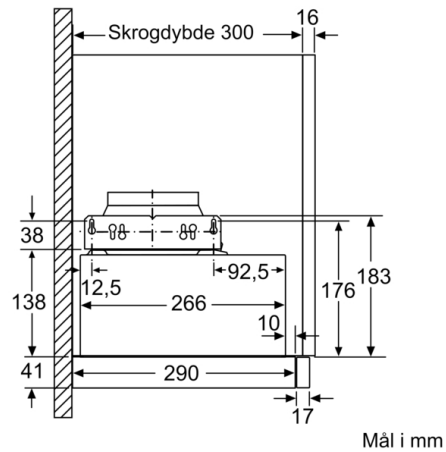

Teknisk data

Type : Pull-out
Godkjennelse : CE, Eurasian, VDE
Lengden på strømledningen : 175 cm
Nisjemål (H x B x D) : 162mm x 526.0mm x 290mm mm
Minsteavstand til el. kokepl. : 430 mm
Minsteavstand til gassbluss : 650 mm
Nettovekt : 8,0 kg
Kontrolltype : Elektronisk
Maks. luftgjennomstrømming : 270 m³/h
Intensivinnstilling luftgjennomstrømming omluft : 171.0 m³/h
Maks. luftgjennomstrømming omluft : 159 m³/h
Intensivinnstilling luftgjennomstrømming : 404 m³/h
Antall lamper : 2
Støynivå : 62 dB(A) re 1 pW
Diameter kanalsett : 150 / 120 mm
Materiale, fettfilter : Vaskebar aluminium
EAN-kode : 4242002872544
Tilkoblingseffekt : 76 W
Sikring : 10 A
Spenning : 220-240 V
Frekvens : 50; 60 Hz
Støpseltype : Schuko-/Gardy støpsel med jord
Installasjonstype : Bygg-inn

Serie | 4, Uttrekkbar ventilator, 60 cm, sølvmetallic
DFL064A51

Mål i mm

Mulighet for dybdeilpasning av filteruttrekket opptil 29 mm
 Mål i mm

Mål i mm

Mål i mm

Mål i mm

Mål i mm

**Serie | 4, Uttrekkbar ventilator, 60 cm,
sølvmetallic
DFL064A51**