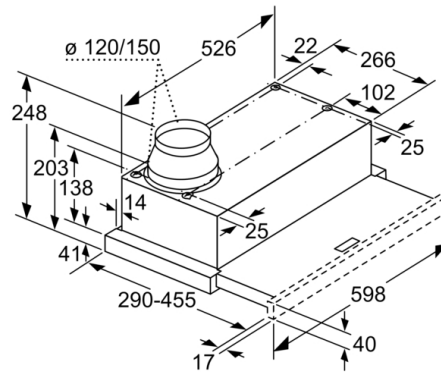

Teknisk data

Type : Pull-out
Godkjennelse : CE, Eurasian, VDE
Lengden på strømledningen : 175 cm
Nisjemål (H x B x D) : 162mm x 526.0mm x 290mm mm
Minsteavstand til el. kokepl. : 430 mm
Minsteavstand til gassbluss : 650 mm
Nettovekt : 8,0 kg
Kontrolltype : Elektronisk
Maks. luftgjennomstrømming : 270 m³/h
Intensivinnstilling luftgjennomstrømming omluft : 171.0 m³/h
Maks. luftgjennomstrømming omluft : 159 m³/h
Intensivinnstilling luftgjennomstrømming : 404 m³/h
Antall lamper : 2
Støynivå : 62 dB(A) re 1 pW
Diameter kanalsett : 150 / 120 mm
Materiale, fettfilter : Vaskebar aluminium
EAN-kode : 4242002872544
Tilkoblingseffekt : 76 W
Sikring : 10 A
Spenning : 220-240 V
Frekvens : 50; 60 Hz
Støpseltype : Schuko-/Gardy støpsel med jord
Installasjonstype : Bygg-inn

- Effektiv og stillegående BLDC-motor

Dimensjoner:

- For montering i et 60cm bredt veggskap
- For utlufting eller omluftsdrift med kullfilter
- Leveres uten gripelist
- Leveres med tilbakeslagsventil
- Ved omluftsdrift behøves et kullfilterset (ekstra tilbehør)

Serie | 4, Uttrekkbar ventilator, 60 cm, sølvmetallic
DFL064A51

Mål i mm

Mulighet for dybdeilpasning av filteruttrekket opptil 29 mm
 Mål i mm

Mål i mm

Mål i mm

Mål i mm

Mål i mm

**Serie | 4, Uttrekkbar ventilator, 60 cm,
sølvmetallic
DFL064A51**