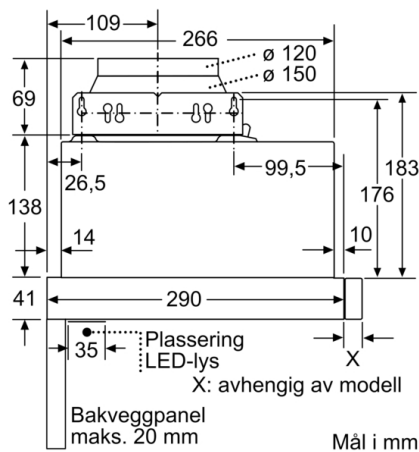

Teknisk data

Type : Pull-out
Godkjennelse : CE, Eurasian, VDE
Lengden på strømledningen : 175 cm
Nisjemål (H x B x D) : 162mm x 526.0mm x 290mm mm
Minsteavstand til el. kokepl. : 430 mm
Minsteavstand til gassbluss : 650 mm
Nettovekt : 8,0 kg
Kontrolltype : Elektronisk
Maks. luftgjennomstrømming : 270 m³/h
Intensivinnstilling luftgjennomstrømming omluft : 171.0 m³/h
Maks. luftgjennomstrømming omluft : 159 m³/h
Intensivinnstilling luftgjennomstrømming : 404 m³/h
Antall lamper : 2
Støynivå : 62 dB(A) re 1 pW
Diameter kanalsett : 150 / 120 mm
Materiale, fettfilter : Vaskebar aluminium
EAN-kode : 4242002872544
Tilkoblingseffekt : 76 W
Sikring : 10 A
Spenning : 220-240 V
Frekvens : 50; 60 Hz
Støpseltype : Schuko-/Gardy støpsel med jord
Installasjonstype : Bygg-inn

Serie | 4, Uttrekkbar ventilator, 60 cm, sølvmetallic
DFL064A51

Mål i mm

Mulighet for dybdeilpasning av filteruttrekket opptil 29 mm
 Mål i mm

Mål i mm

Mål i mm

Mål i mm

Mål i mm

**Serie | 4, Uttrekkbar ventilator, 60 cm,
sølvmetallic
DFL064A51**