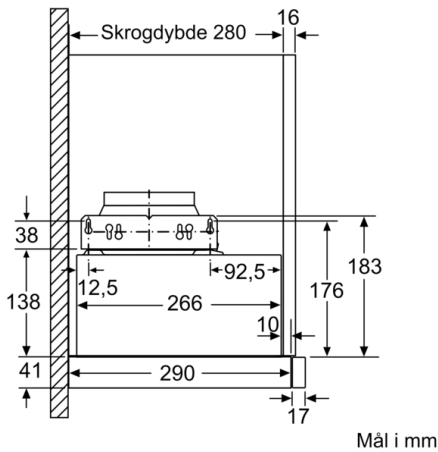

Teknisk data

Type : Pull-out
Godkjennelse : CE, Eurasian, VDE
Lengden på strømledningen : 175 cm
Nisjemål (H x B x D) : 162mm x 526.0mm x 290mm mm
Minsteavstand til el. kokepl. : 430 mm
Minsteavstand til gassbluss : 650 mm
Nettovekt : 8,0 kg
Kontrolltype : Elektronisk
Maks. luftgjennomstrømming : 270 m³/h
Intensivinnstilling luftgjennomstrømming omluft : 171.0 m³/h
Maks. luftgjennomstrømming omluft : 159 m³/h
Intensivinnstilling luftgjennomstrømming : 404 m³/h
Antall lamper : 2
Støynivå : 62 dB(A) re 1 pW
Diameter kanalsett : 150 / 120 mm
Materiale, fettfilter : Vaskebar aluminium
EAN-kode : 4242002872544
Tilkoblingseffekt : 76 W
Sikring : 10 A
Spenning : 220-240 V
Frekvens : 50; 60 Hz
Støpseltype : Schuko-/Gardy støpsel med jord
Installasjonstype : Bygg-inn

- Effektiv og stillegående BLDC-motor

Dimensjoner:

- For montering i et 60cm bredt veggskap
- For utlufting eller omluftsdrift med kullfilter
- Leveres uten gripelist
- Leveres med tilbakeslagsventil
- Ved omluftsdrift behøves et kullfilterset (ekstra tilbehør)

Serie | 4, Uttrekkbar ventilator, 60 cm, sølvmetallic
DFL064A51

Mål i mm

Mulighet for dybdeilpasning av filteruttrekket opptil 29 mm
 Mål i mm

Mål i mm

Mål i mm

Mål i mm

Mål i mm

**Serie | 4, Uttrekkbar ventilator, 60 cm,
sølvmetallic
DFL064A51**