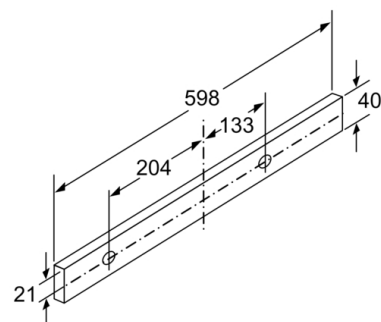

Serie | 4, Uttrekkbar ventilator, 60 cm, sølvmetallic
DFL064A51

Mål i mm

Mulighet for dybdeilpasning av filteruttrekket opptil 29 mm
 Mål i mm

Mål i mm

Mål i mm

Mål i mm

Mål i mm

**Serie | 4, Uttrekkbar ventilator, 60 cm,
sølvmetallic
DFL064A51**