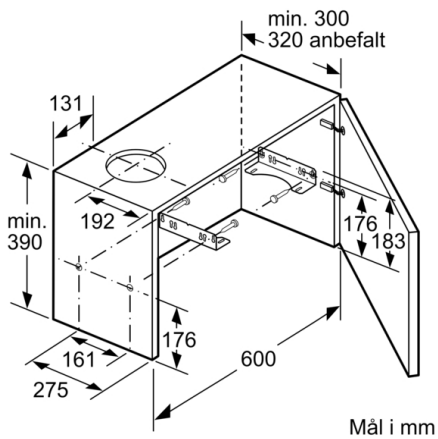

Teknisk data

Type : Pull-out
Godkjennelse : CE, Eurasian, VDE
Lengden på strømledningen : 175 cm
Nisjemål (H x B x D) : 162mm x 526.0mm x 290mm mm
Minsteavstand til el. kokepl. : 430 mm
Minsteavstand til gassbluss : 650 mm
Nettovekt : 8,0 kg
Kontrolltype : Elektronisk
Maks. luftgjennomstrømming : 270 m³/h
Intensivinnstilling luftgjennomstrømming omluft : 171.0 m³/h
Maks. luftgjennomstrømming omluft : 159 m³/h
Intensivinnstilling luftgjennomstrømming : 404 m³/h
Antall lamper : 2
Støynivå : 62 dB(A) re 1 pW
Diameter kanalsett : 150 / 120 mm
Materiale, fettfilter : Vaskebar aluminium
EAN-kode : 4242002872544
Tilkoblingseffekt : 76 W
Sikring : 10 A
Spenning : 220-240 V
Frekvens : 50; 60 Hz
Støpseltype : Schuko-/Gardy støpsel med jord
Installasjonstype : Bygg-inn

- Effektiv og stillegående BLDC-motor

Dimensjoner:

- For montering i et 60cm bredt veggskap
- For utlufting eller omluftsdrift med kullfilter
- Leveres uten gripelist
- Leveres med tilbakeslagsventil
- Ved omluftsdrift behøves et kullfilterset (ekstra tilbehør)

Serie | 4, Uttrekkbar ventilator, 60 cm, sølvmetallic
DFL064A51

Mål i mm

Mulighet for dybdeilpasning av filteruttrekket opptil 29 mm
 Mål i mm

Mål i mm

Mål i mm

Mål i mm

Mål i mm

**Serie | 4, Uttrekkbar ventilator, 60 cm,
sølvmetallic
DFL064A51**