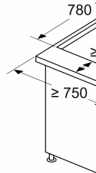

Mål i mm
Kombinasjon
Standard trac

Planleggings
(A)

A: Yttervegg -
Standardinsta
sokkelområde

Mål i mm
Kombinasjon
Sømløs tradi:

Mål i mm
Kombinasjon
Standard trac