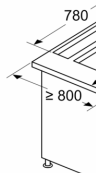

Mål i mm
Kombinasjon
Standard trac

Planleggings
(A)

A: Yttervegg -
Standardinsta
sokkelområde

Mål i mm
Kombinasjon
Sømløs tradi:

Mål i mm
Kombinasjon
Standard trac