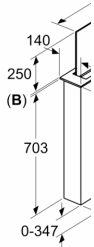

Serie 8, Ventilator, 80 cm, Klart glass DDW88MM66

Mål i mm