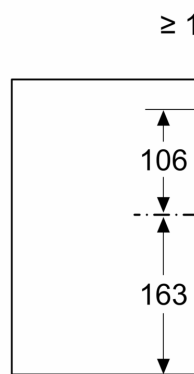

#### Forbruk

- Energiklasse: B (på en skala fra A++ til E)

**Serie 6, integrert boxventilator, 90 cm, Klart glass m svart trykk**  
**DBB97AM60**

mål i mm  
**Sett forfra**

mål i mm  
**Eksempel på m**

**A: Område uten**

mål i mm

**A: Kabelgjennorr**

mål i mm

fra overkanten av  
**A: Elektrisk min.**  
**B: Gass min. 650**

mål i mm  
**sett fra siden**