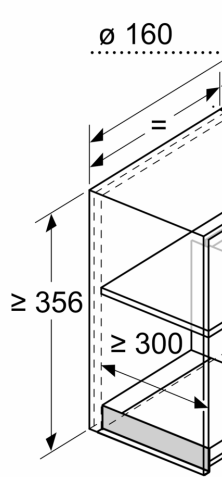

#### Planlegging og installasjon

- Egnet for montering i overskap uten bunn.
- Medfølgende avstandsstykker for montering i overskap med maksimal dybde inntil 360 mm.
- Beskyttelsesmatter mot riper og smuss av oppbevaringsplass på sidene av hetten er inkludert.
- For montering i høyere overskap er dekorative kanalforlengere tilgjengelig som ekstrautstyr.
- Kanalforlengelser er compatible med tilgjengelige resirkuleringssett.
- Dimensjoner (HxBxD): 340 x 897 x 298 mm
- Diameter kanal Ø 150 mm (Ø 120 mm vedlagt)
- Med tilbakeslagsventil
- Ledning på 1.3 m med kontakt

#### Forbruk

- Energiklasse: B (på en skala fra A++ til E)

**Serie 6, integrert boxventilator, 90 cm, Klart glass m svart trykk**  
**DBB97AM60**

mål i mm  
**Sett forfra**

mål i mm  
**Eksempel på m**

**A: Område uten**

mål i mm

**A: Kabelgjennorr**

mål i mm

fra overkanten av  
**A: Elektrisk min.**  
**B: Gass min. 650**

mål i mm  
**sett fra siden**