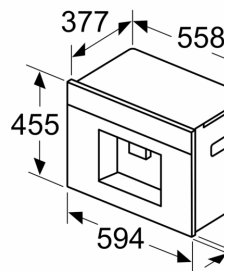

Teknisk data

Konstruksjonstype: Integriert
Skummunnstykke: Nei
Display: Nei
Beskyttelse mot vannlekasje: Nei
Porsjonstørrelse: Alle kopper
Mål (HxBxD): 455 x 594 x 385 mm
Emballasjemål (H x B x D): 540 x 560 x 670 mm
Nisjemål (H x B x D): 449 x 558 x 376 mm
EAN-kode: 4242005310364
Sikring: 10 A
Spennning: 220-240 V
Frekvens: 50/60 Hz
Støpseltype: Schuko-/Gardy støpsel med jord

**Serie 8, Integrert espressomaskin,
Sort
CTL9181B0**

Mål i mm

A: 7,5 mm

Mål i mm

Beholderne for b
fronten
Anbefalt installas

Mål i mm

Beholderne for b
fronten
Anbefalt installas

Mål i mm
Installasjon i ve

Ved bruk av 92°
minsteavstanden

Mål i mm