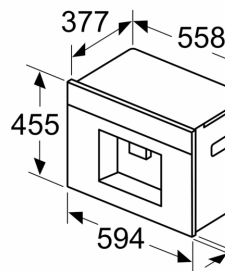

Teknisk data

Konstruksjonstype: Integriert
Skummunnstykke: Nei
Display: Nei
Beskyttelse mot vannlekasje: Nei
Porsjonstørrelse: Alle kopper
Mål (HxBxD): 455 x 594 x 385 mm
Emballasjemål (H x B x D): 540 x 560 x 670 mm
Nisjemål (H x B x D): 449 x 558 x 376 mm
EAN-kode: 4242005310364
Sikring: 10 A
Spennning: 220-240 V
Frekvens: 50/60 Hz
Støpseltype: Schuko-/Gardy støpsel med jord

**Serie 8, Integrert espressomaskin,
Sort
CTL9181B0**

Mål i mm

A: 7,5 mm

Mål i mm

Beholderne for b
fronten
Anbefalt installas

Mål i mm

Beholderne for b
fronten
Anbefalt installas

Mål i mm
Installasjon i ve

Ved bruk av 92°
minsteavstanden

Mål i mm