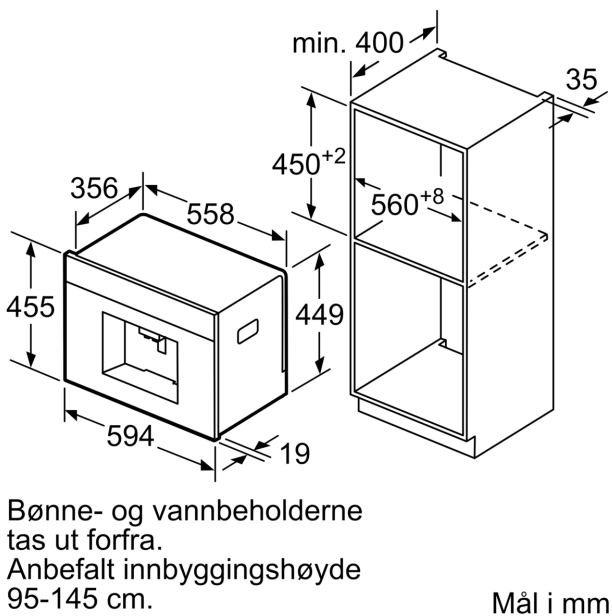

**Serie 8, Integrert espressomaskin,
Sort
CTL836EC6**