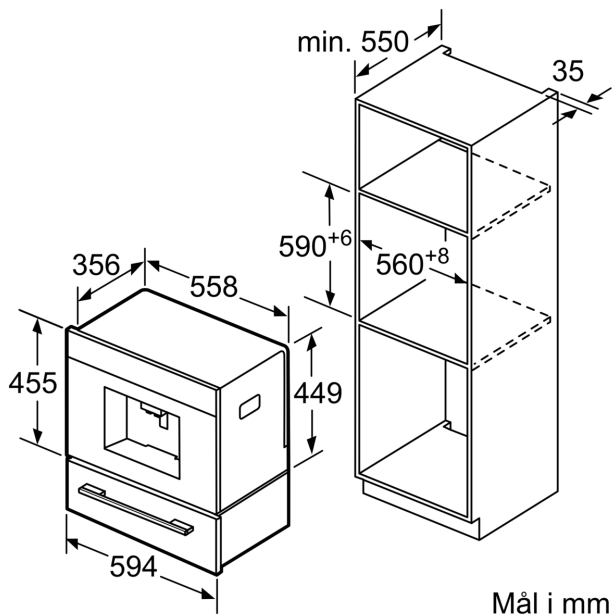

Teknisk data

Konstruksjonstype: Integrert
Skummunnstykke: Nei
Display: Nei
Beskyttelse mot vannlekasje: Nei
Porsjonstørrelse: Alle kopper
Mål (HxBxD): 455 x 594 x 375 mm
Emballasjemål (H x B x D): 540 x 475 x 670 mm
Nisjemål (H x B x D): 449 x 558 x 356 mm
EAN-kode: 4242005134236
Sikring: 10 A
Spenning: 220-240 V
Frekvens: 50/60 Hz
Støpseltype: Schuko-/Gardy støpsel med jord

**Serie 8, Integrert espressomaskin,
Sort
CTL836EC6**

Mål i mm