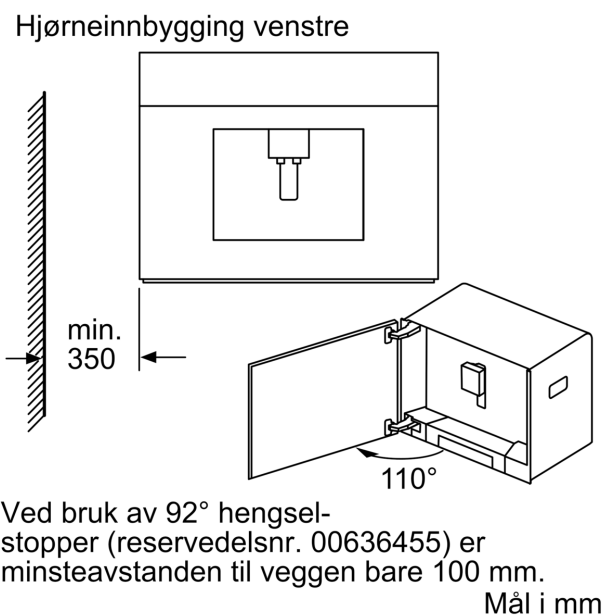

**Serie 8, Integrert espressomaskin,
Sort
CTL836EC6**