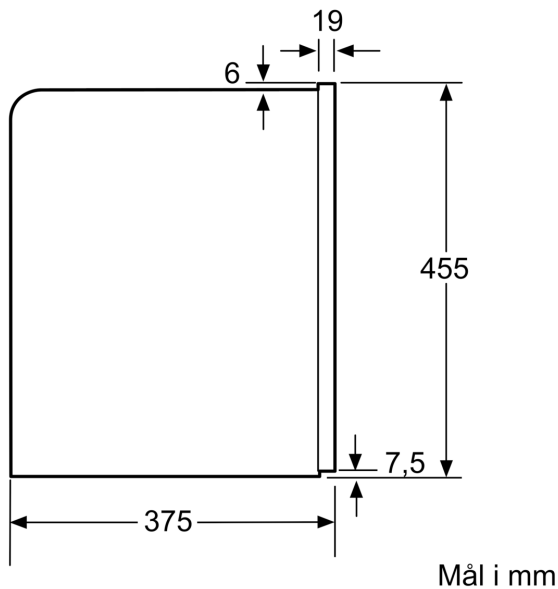

**Serie 8, Integrert espressomaskin,
Sort
CTL836EC6**