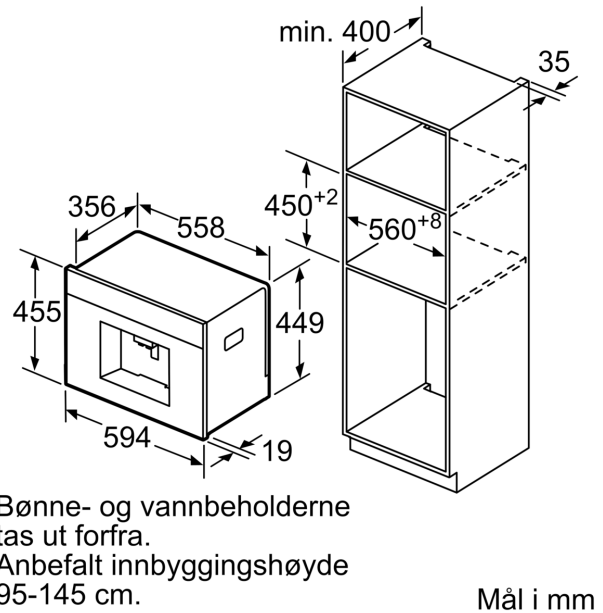

**Serie 8, Integrert espressomaskin,
Sort
CTL836EC6**