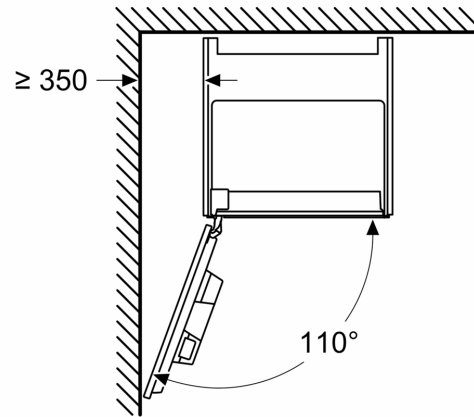

Teknisk data

Konstruksjonstype: Integrert
Skummunnstykke: Nei
Display: Nei
Beskyttelse mot vannlekasje: Nei
Porsjonstørrelse: Alle kopper
Mål (HxBxD): 455 x 594 x 385 mm
Emballasjemål (H x B x D): 540 x 550 x 670 mm
Nisjemål (H x B x D): 449 x 558 x 376 mm
EAN-kode: 4242005310340
Sikring: 10 A
Spenning: 220-240 V
Frekvens: 50/60 Hz
Støpseltype: Schuko-/Gardy støpsel med jord

**Serie 8, Integrert espressomaskin,
Sort
CTL7181B0**

Mål i mm

A: 7,5 mm

Mål i mm

Beholderne for bønner og vann er fjernet fra fronten
Anbefalt installasjonshøyde 950–1450 mm

Mål i mm

Beholderne for bønner og vann er fjernet fra fronten
Anbefalt installasjonshøyde 950–1450 mm

Mål i mm

Installasjon i venstre hjørne

Ved bruk av 92° hengselstopper er minsteavstanden til veggen kun 100 mm

Mål i mm