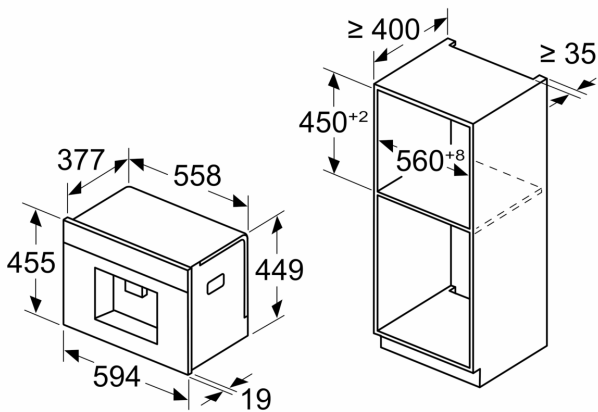

Teknisk data

Konstruksjonstype: Integrert
Skummunnstykke: Nei
Display: Nei
Beskyttelse mot vannlekasje: Nei
Porsjonstørrelse: Alle kopper
Mål (HxBxD): 455 x 594 x 385 mm
Emballasjemål (H x B x D): 540 x 550 x 670 mm
Nisjemål (H x B x D): 449 x 558 x 376 mm
EAN-kode: 4242005310340
Sikring: 10 A
Spenning: 220-240 V
Frekvens: 50/60 Hz
Støpseltype: Schuko-/Gardy støpsel med jord

**Serie 8, Integrert espressomaskin,
Sort
CTL7181B0**

Mål i mm

A: 7,5 mm

Mål i mm

Beholderne for bønner og vann er fjernet fra fronten
Anbefalt installasjonshøyde 950–1450 mm

Mål i mm

Beholderne for bønner og vann er fjernet fra fronten
Anbefalt installasjonshøyde 950–1450 mm

Mål i mm

Installasjon i venstre hjørne

Ved bruk av 92° hengselstopper er minsteavstanden til veggen kun 100 mm

Mål i mm