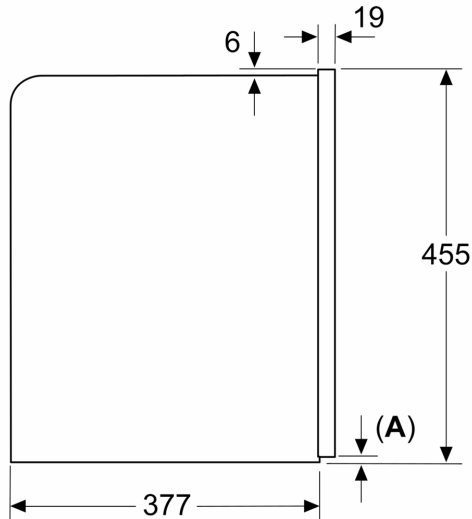

Teknisk data

Konstruksjonstype: Integrert
Skummunnstykke: Nei
Display: Nei
Beskyttelse mot vannlekasje: Nei
Porsjonstørrelse: Alle kopper
Mål (HxBxD): 455 x 594 x 385 mm
Emballasjemål (H x B x D): 540 x 550 x 670 mm
Nisjemål (H x B x D): 449 x 558 x 376 mm
EAN-kode: 4242005310340
Sikring: 10 A
Spenning: 220-240 V
Frekvens: 50/60 Hz
Støpseltype: Schuko-/Gardy støpsel med jord

**Serie 8, Integrert espressomaskin,
Sort
CTL7181B0**

Mål i mm

A: 7,5 mm

Mål i mm

Beholderne for bønner og vann er fjernet fra fronten
Anbefalt installasjonshøyde 950–1450 mm

Mål i mm

Beholderne for bønner og vann er fjernet fra fronten
Anbefalt installasjonshøyde 950–1450 mm

Mål i mm

Installasjon i venstre hjørne

Ved bruk av 92° hengselstopper er minsteavstanden til veggen kun 100 mm

Mål i mm