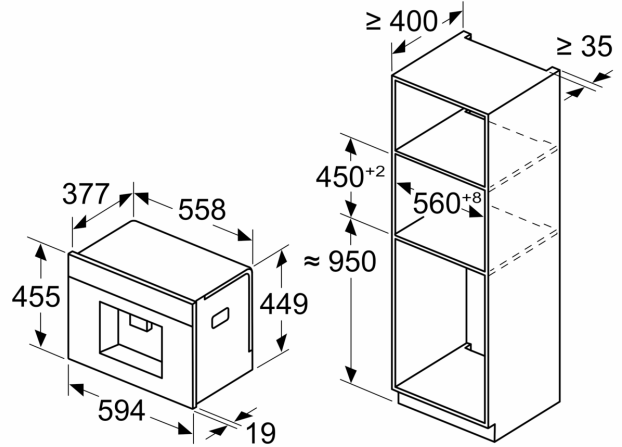

Teknisk data

Konstruksjonstype: Integrert
Skummunnstykke: Nei
Display: Nei
Beskyttelse mot vannlekasje: Nei
Porsjonstørrelse: Alle kopper
Mål (HxBxD): 455 x 594 x 385 mm
Emballasjemål (H x B x D): 540 x 550 x 670 mm
Nisjemål (H x B x D): 449 x 558 x 376 mm
EAN-kode: 4242005310340
Sikring: 10 A
Spenning: 220-240 V
Frekvens: 50/60 Hz
Støpseltype: Schuko-/Gardy støpsel med jord

**Serie 8, Integrert espressomaskin,
Sort
CTL7181B0**

Mål i mm

A: 7,5 mm

Mål i mm

Beholderne for bønner og vann er fjernet fra fronten
Anbefalt installasjonshøyde 950–1450 mm

Mål i mm

Beholderne for bønner og vann er fjernet fra fronten
Anbefalt installasjonshøyde 950–1450 mm