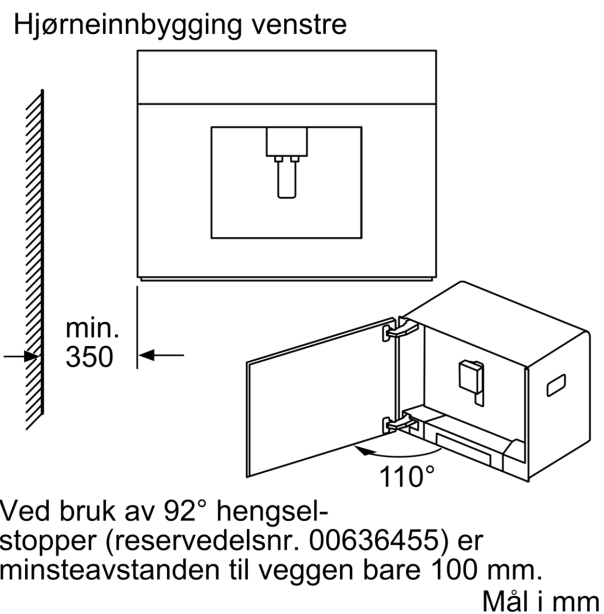

**Serie 8, Integrert espressomaskin,
Sort
CTL636EB6**