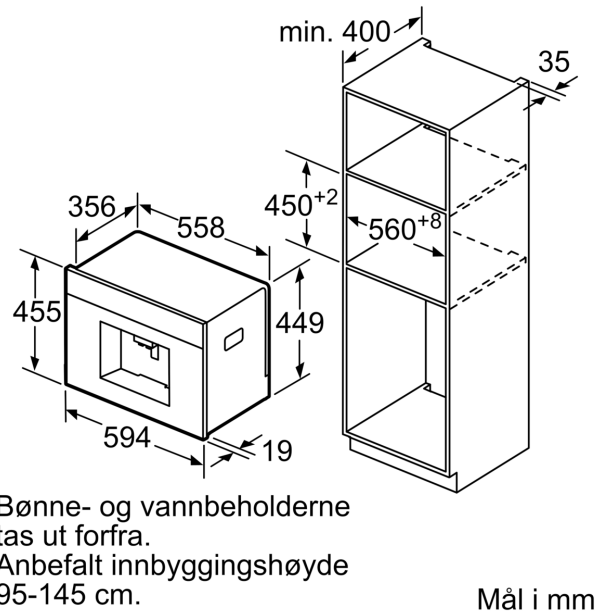

**Serie 8, Integrert espressomaskin,
Sort
CTL636EB6**