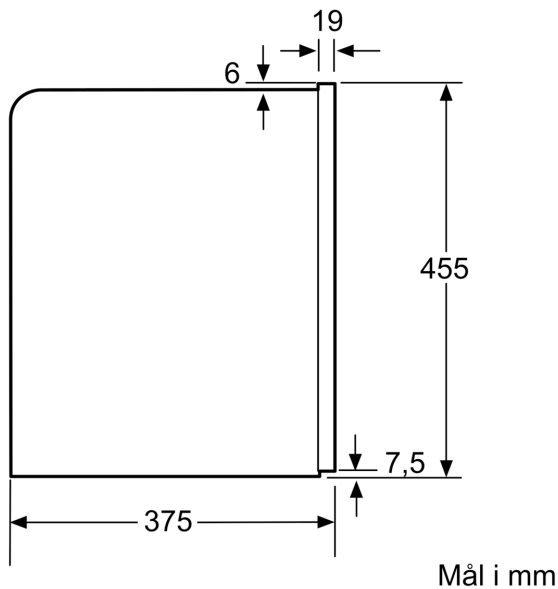

**Serie 8, Integrert espressomaskin,
Sort
CTL636EB6**