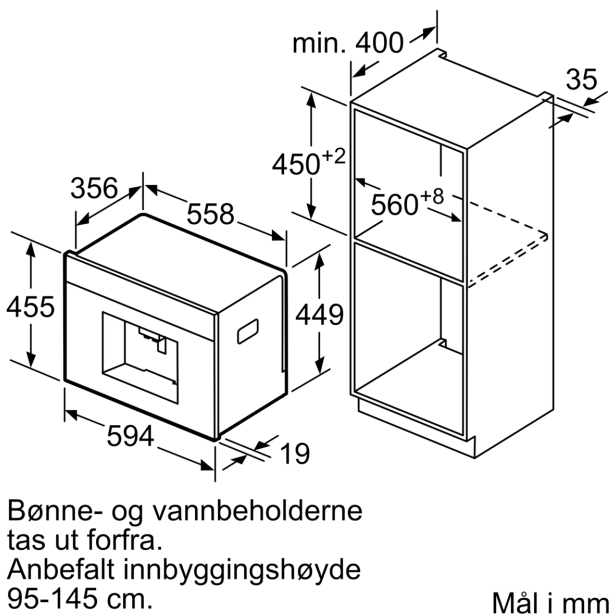

**Serie 8, Integrert espressomaskin,
Sort
CTL636EB6**