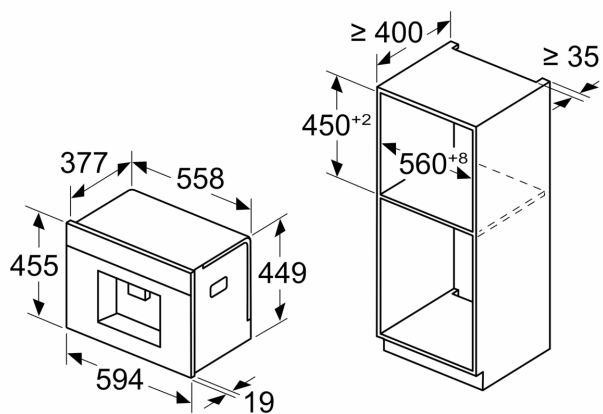

Beskrivelse

Teknisk data

Design:	Innbygging
Skummunnstykke:	Nei
Display:	Nei
Beskyttelse mot vannlekasje:	Ja
Porsjonstørrelse:	Alle kopper
Mål:	455 x 594 x 385 mm
Emballasjemål (H x B x D):	540 x 560 x 670 mm
Nisjemål (H x B x D):	449 x 558 x 376 mm
EAN-kode:	4242003895603
Sikring:	10 A
Spenning:	220-240 V
Frekvens:	50/60 Hz
Støpseltype:	Schuko-/Gardy støpsel med jord

**iQ700, Integret espressomaskin,
Sort
CT918L1D0**

Måltegninger

Mål i mm

A: 7,5 mm

Mål i mm

Beholderne for bønner og vann er fjernet fra fronten
Anbefalt installasjonshøyde 950–1450 mm

Mål i mm

Beholderne for bønner og vann er fjernet fra fronten
Anbefalt installasjonshøyde 950–1450 mm

Mål i mm

Installasjon i venstre hjørne

Ved bruk av 92° hengselstopper er minsteavstanden til veggen kun 100 mm

Måltegninger

Mål i mm

Mål i mm