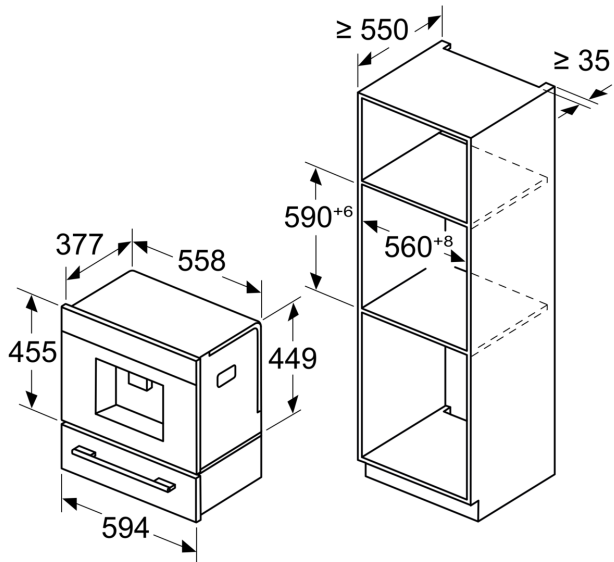

Beskrivelse

Teknisk data

Design:	Innbygging
Skummunnstykke:	Nei
Display:	Nei
Beskyttelse mot vannlekasje:	Ja
Porsjonstørrelse:	Alle kopper
Mål:	455 x 594 x 385 mm
Emballasjemål (H x B x D):	540 x 560 x 670 mm
Nisjemål (H x B x D):	449 x 558 x 376 mm
EAN-kode:	4242003895603
Sikring:	10 A
Spenning:	220-240 V
Frekvens:	50/60 Hz
Støpseltype:	Schuko-/Gardy støpsel med jord

**iQ700, Integret espressomaskin,
Sort
CT918L1D0**

Måltegninger

Mål i mm

A: 7,5 mm

Mål i mm

Beholderne for bønner og vann er fjernet fra fronten
Anbefalt installasjonshøyde 950–1450 mm

Mål i mm

Beholderne for bønner og vann er fjernet fra fronten
Anbefalt installasjonshøyde 950–1450 mm

Mål i mm

Installasjon i venstre hjørne

Ved bruk av 92° hengselstopper er minsteavstanden til veggen kun 100 mm

Måltegninger

Mål i mm

Mål i mm