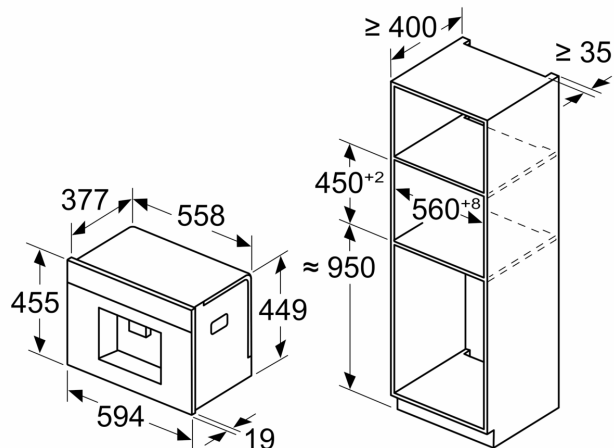

Beskrivelse

Teknisk data

Design:	Innbygging
Skummunnstykke:	Nei
Display:	Nei
Beskyttelse mot vannlekasje:	Ja
Porsjonstørrelse:	Alle kopper
Mål:	455 x 594 x 385 mm
Emballasjemål (H x B x D):	540 x 560 x 670 mm
Nisjemål (H x B x D):	449 x 558 x 376 mm
EAN-kode:	4242003895603
Sikring:	10 A
Spenning:	220-240 V
Frekvens:	50/60 Hz
Støpseltype:	Schuko-/Gardy støpsel med jord

**iQ700, Integret espressomaskin,
Sort
CT918L1D0**

Måltegninger

Mål i mm

A: 7,5 mm

Mål i mm

Beholderne for bønner og vann er fjernet fra fronten
Anbefalt installasjonshøyde 950–1450 mm

Mål i mm

Beholderne for bønner og vann er fjernet fra fronten
Anbefalt installasjonshøyde 950–1450 mm

Mål i mm

Installasjon i venstre hjørne

Ved bruk av 92° hengselstopper er minsteavstanden til veggen kun 100 mm

Måltegninger

Mål i mm

Mål i mm