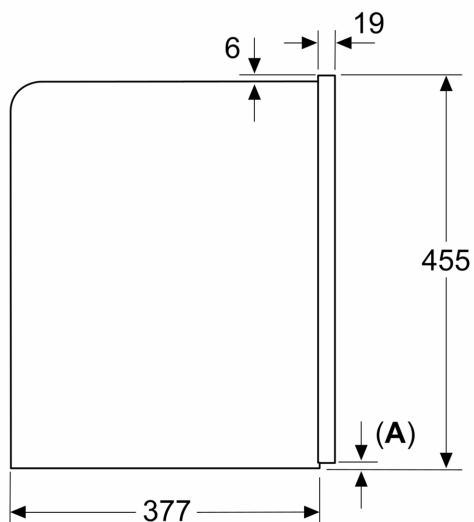

Beskrivelse

Teknisk data

Design:	Innbygging
Skummunnstykke:	Nei
Display:	Nei
Beskyttelse mot vannlekasje:	Ja
Porsjonstørrelse:	Alle kopper
Mål:	455 x 594 x 385 mm
Emballasjemål (H x B x D):	540 x 560 x 670 mm
Nisjemål (H x B x D):	449 x 558 x 376 mm
EAN-kode:	4242003895603
Sikring:	10 A
Spenning:	220-240 V
Frekvens:	50/60 Hz
Støpseltype:	Schuko-/Gardy støpsel med jord

**iQ700, Integret espressomaskin,
Sort
CT918L1D0**

Måltegninger

Mål i mm

A: 7,5 mm

Mål i mm

Beholderne for bønner og vann er fjernet fra fronten
Anbefalt installasjonshøyde 950–1450 mm

Mål i mm

Beholderne for bønner og vann er fjernet fra fronten
Anbefalt installasjonshøyde 950–1450 mm

Mål i mm

Installasjon i venstre hjørne

Ved bruk av 92° hengselstopper er minsteavstanden til veggen kun 100 mm

Måltegninger

Mål i mm

Mål i mm