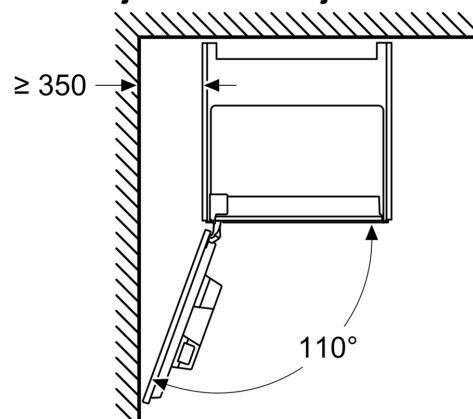

Beskrivelse

Teknisk data

Design:	Innbygging
Skummunnstykke:	Nei
Display:	Nei
Beskyttelse mot vannlekasje:	Ja
Porsjonstørrelse:	Alle kopper
Mål:	455 x 594 x 385 mm
Emballasjemål (H x B x D):	540 x 560 x 670 mm
Nisjemål (H x B x D):	449 x 558 x 376 mm
EAN-kode:	4242003895603
Sikring:	10 A
Spenning:	220-240 V
Frekvens:	50/60 Hz
Støpseltype:	Schuko-/Gardy støpsel med jord

**iQ700, Integret espressomaskin,
Sort
CT918L1D0**

Måltegninger

Mål i mm

A: 7,5 mm

Mål i mm

Beholderne for bønner og vann er fjernet fra fronten
Anbefalt installasjonshøyde 950–1450 mm

Mål i mm

Beholderne for bønner og vann er fjernet fra fronten
Anbefalt installasjonshøyde 950–1450 mm

Mål i mm

Installasjon i venstre hjørne

Ved bruk av 92° hengselstopper er minsteavstanden til veggen kun 100 mm

Måltegninger

Mål i mm

Mål i mm