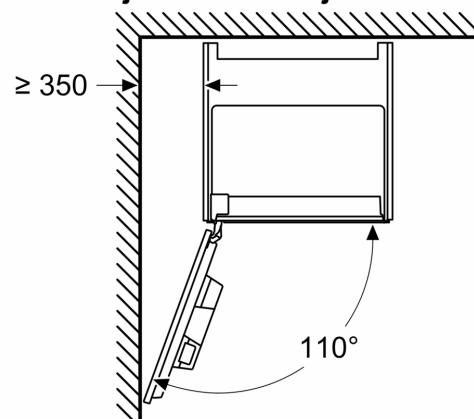

Beskrivelse

Teknisk data

Design:	Innbygging
Skummunnstykke:	Nei
Display:	Nei
Beskyttelse mot vannlekasje:	Nei
Porsjonstørrelse:	Alle kopper
Mål:	455 x 594 x 385 mm
Emballasjemål (H x B x D):	540 x 560 x 670 mm
Nisjemål (H x B x D):	449 x 558 x 376 mm
EAN-kode:	424200389597
Sikring:	10 A
Spenning:	220-240 V
Frekvens:	50/60 Hz
Støpseltype:	Schuko-/Gardy støpsel med jord

**iQ700, Integret espressomaskin,
Sort
CT918L1B0**

Måltegninger

Mål i mm

A: 7,5 mm

Mål i mm

Beholderne for bønner og vann er fjernet fra fronten
Anbefalt installasjonshøyde 950–1450 mm

Mål i mm

Beholderne for bønner og vann er fjernet fra fronten
Anbefalt installasjonshøyde 950–1450 mm

Mål i mm

Installasjon i venstre hjørne

Ved bruk av 92° hengselstopper er minsteavstanden til veggen kun 100 mm

Måltegninger

Mål i mm