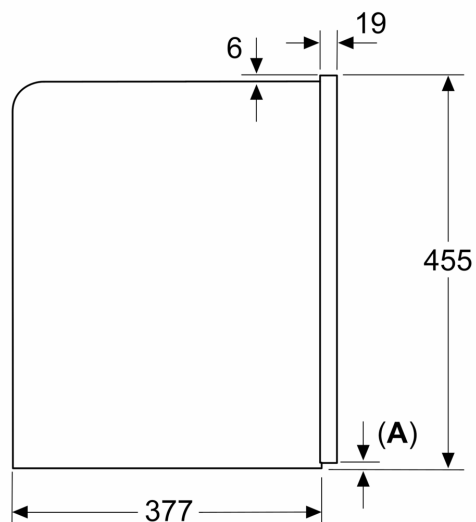

Beskrivelse

Teknisk data

Design:	Innbygging
Skummunnstykke:	Nei
Display:	Nei
Beskyttelse mot vannlekasje:	Nei
Porsjonstørrelse:	Alle kopper
Mål:	455 x 594 x 385 mm
Emballasjemål (H x B x D):	540 x 560 x 670 mm
Nisjemål (H x B x D):	449 x 558 x 376 mm
EAN-kode:	424200389597
Sikring:	10 A
Spenning:	220-240 V
Frekvens:	50/60 Hz
Støpseltype:	Schuko-/Gardy støpsel med jord

**iQ700, Integret espressomaskin,
Sort
CT918L1B0**

Måltegninger

Mål i mm

A: 7,5 mm

Mål i mm

Beholderne for bønner og vann er fjernet fra fronten
Anbefalt installasjonshøyde 950–1450 mm

Mål i mm

Beholderne for bønner og vann er fjernet fra fronten
Anbefalt installasjonshøyde 950–1450 mm

Mål i mm

Installasjon i venstre hjørne

Ved bruk av 92° hengselstopper er minsteavstanden til veggen kun 100 mm

Måltegninger

Mål i mm