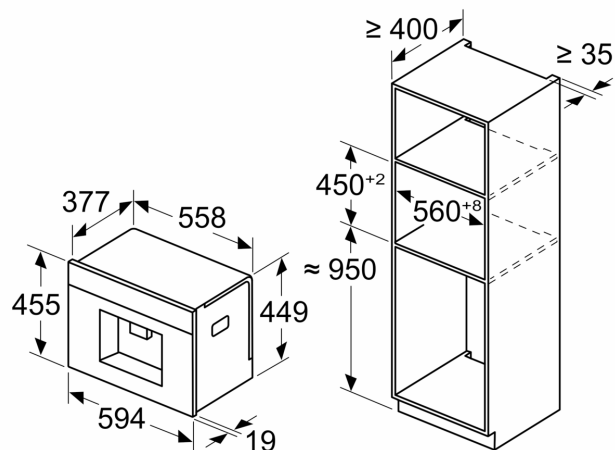

Beskrivelse

Teknisk data

Design:	Innbygging
Skummunnstykke:	Nei
Display:	Nei
Beskyttelse mot vannlekasje:	Nei
Porsjonstørrelse:	Alle kopper
Mål:	455 x 594 x 385 mm
Emballasjemål (H x B x D):	540 x 560 x 670 mm
Nisjemål (H x B x D):	449 x 558 x 376 mm
EAN-kode:	424200389597
Sikring:	10 A
Spenning:	220-240 V
Frekvens:	50/60 Hz
Støpseltype:	Schuko-/Gardy støpsel med jord

**iQ700, Integret espressomaskin,
Sort
CT918L1B0**

Måltegninger

Mål i mm

A: 7,5 mm

Mål i mm

Beholderne for bønner og vann er fjernet fra fronten
Anbefalt installasjonshøyde 950–1450 mm

Mål i mm

Beholderne for bønner og vann er fjernet fra fronten
Anbefalt installasjonshøyde 950–1450 mm

Mål i mm

Installasjon i venstre hjørne

Ved bruk av 92° hengselstopper er minsteavstanden til veggen kun 100 mm

Måltegninger

Mål i mm