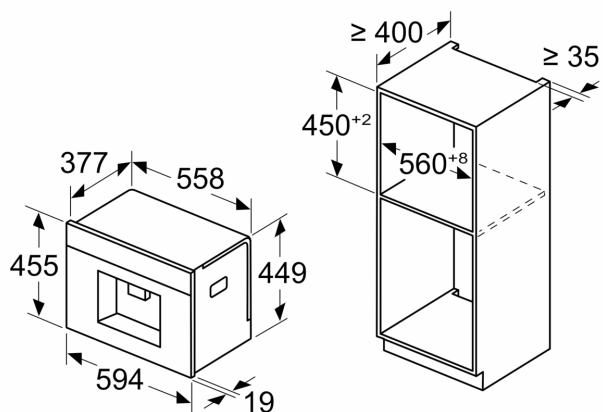

Beskrivelse

Teknisk data

Design:	Innbygging
Skummunnstykke:	Nei
Display:	Nei
Beskyttelse mot vannlekasje:	Nei
Porsjonstørrelse:	Alle kopper
Mål:	455 x 594 x 385 mm
Emballasjemål (H x B x D):	540 x 560 x 670 mm
Nisjemål (H x B x D):	449 x 558 x 376 mm
EAN-kode:	424200389597
Sikring:	10 A
Spenning:	220-240 V
Frekvens:	50/60 Hz
Støpseltype:	Schuko-/Gardy støpsel med jord

**iQ700, Integret espressomaskin,
Sort
CT918L1B0**

Måltegninger

Mål i mm

A: 7,5 mm

Mål i mm

Beholderne for bønner og vann er fjernet fra fronten
Anbefalt installasjonshøyde 950–1450 mm

Mål i mm

Beholderne for bønner og vann er fjernet fra fronten
Anbefalt installasjonshøyde 950–1450 mm

Mål i mm

Installasjon i venstre hjørne

Ved bruk av 92° hengselstopper er minsteavstanden til veggen kun 100 mm

Måltegninger

Mål i mm