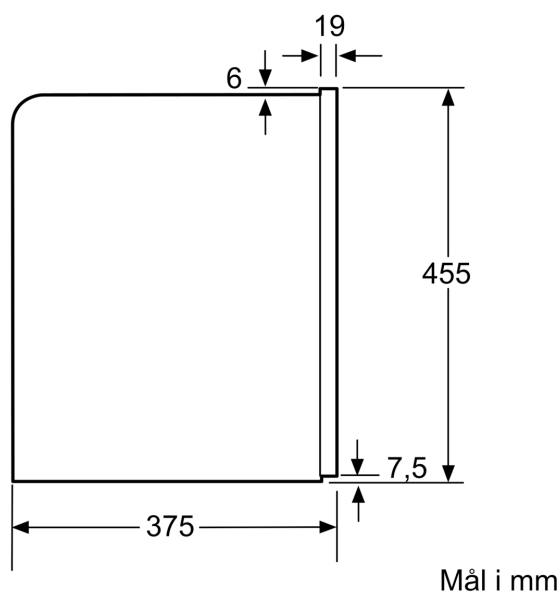

**iQ700, Integrrert espressomaskin,
Sort
CT836LEB6**

Måltegninger