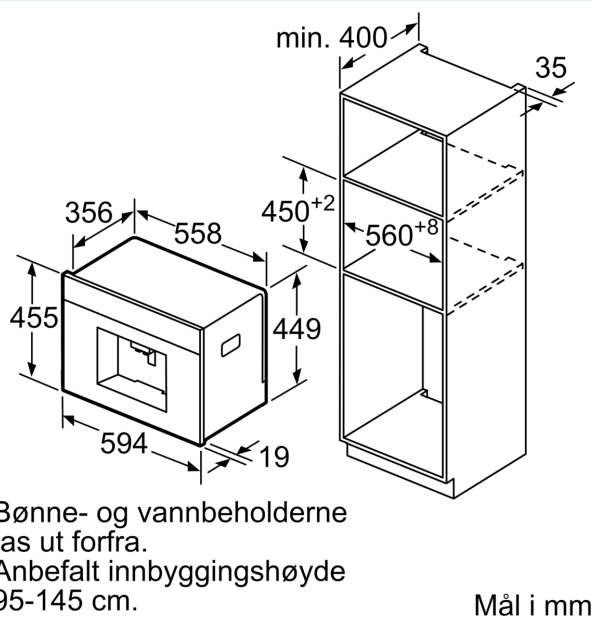

**iQ700, Integrrert espressomaskin,
Sort
CT836LEB6**

Måltegninger