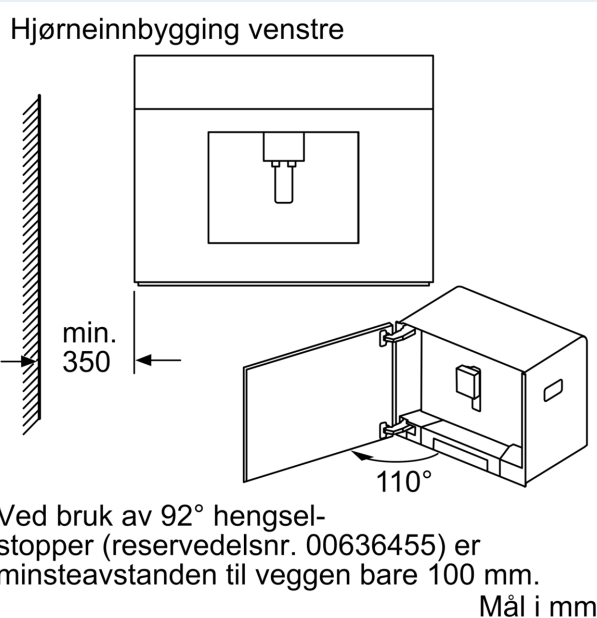

**iQ700, Integrrert espressomaskin,
Sort
CT836LEB6**

Måltegninger