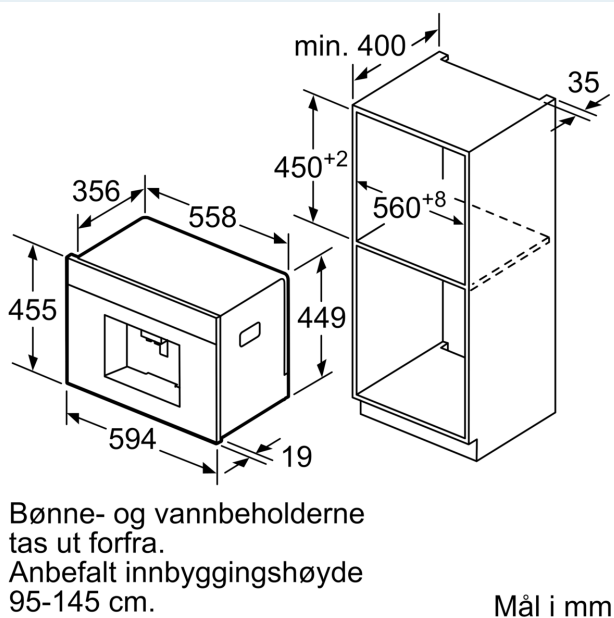

**iQ700, Integrrert espressomaskin,
Sort
CT836LEB6**

Måltegninger