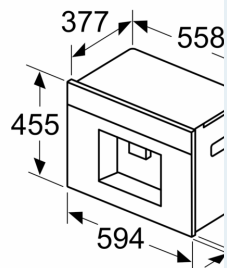

Beskrivelse

Teknisk data

Design:Innbygging
 Skummunnstykke: Nei
 Display: Nei
 Beskyttelse mot vannlekasje: Nei
 Porsjonstørrelse: Alle kopper
 Mål:455 x 594 x 385 mm
 Emballasjemål (H x B x D):540 x 478 x 670 mm
 Nisjemål (H x B x D):449 x 558 x 376 mm
 EAN-kode: 424200389580
 Sikring: 10 A
 Spenning:220-240 V
 Frekvens: 50/60 Hz
 Støpseltype: Schuko-/Gardy støpsel med jord

iQ700, Integreert espressomaskin,
Sort
CT718L1B0

Måltegninger

Mål i mm

A: 7,5 mm

Mål i mm

Beholderne for b
fronten
Anbefalt installas

Mål i mm

Beholderne for b
fronten
Anbefalt installas

Mål i mm
Installasjon i ve

Ved bruk av 92°
minsteavstanden

Mål i mm