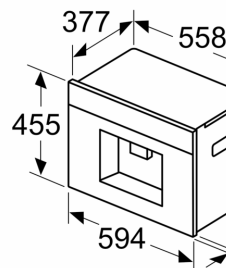

Beskrivelse

Teknisk data

Design:Innbygging
 Skummunnstykke: Nei
 Display: Nei
 Beskyttelse mot vannlekasje: Nei
 Porsjonstørrelse: Alle kopper
 Mål:455 x 594 x 385 mm
 Emballasjemål (H x B x D):540 x 478 x 670 mm
 Nisjemål (H x B x D):449 x 558 x 376 mm
 EAN-kode: 424200389580
 Sikring: 10 A
 Spenning:220-240 V
 Frekvens: 50/60 Hz
 Støpseltype: Schuko-/Gardy støpsel med jord

iQ700, Integreert espressomaskin,
Sort
CT718L1B0

Måltegninger

Mål i mm

A: 7,5 mm

Mål i mm

Beholderne for b
fronten
Anbefalt installas

Mål i mm

Beholderne for b
fronten
Anbefalt installas

Mål i mm
Installasjon i ve

Ved bruk av 92°
minsteavstanden

Mål i mm