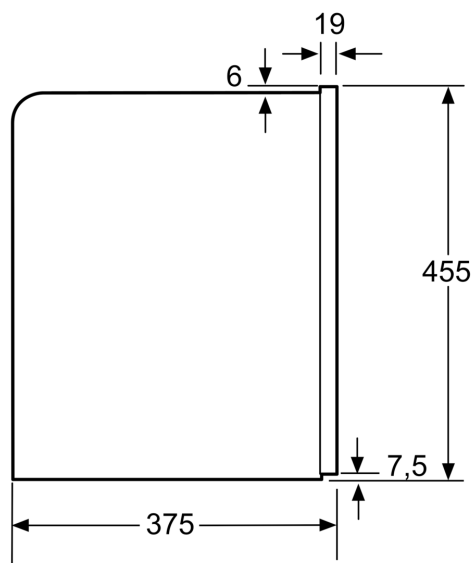

#### Teknisk data

Design: .....	Innbygging
Skummunestykke: .....	Nei
Display: .....	Nei
Beskyttelse mot vannlekasje: .....	Nei
Porsjonstørrelse: .....	Alle kopper
Mål: .....	455 x 594 x 385 mm
Emballasjemål (H x B x D): .....	540 x 478 x 670 mm
Nisjemål (H x B x D): .....	449 x 558 x 356 mm
EAN-kode: .....	4242003677872
Sikring: .....	10 A
Spenning: .....	220-240 V
Frekvens: .....	50/60 Hz
Støpseltype: .....	Schuko-/Gardy støpsel med jord

#### Komfort

- Alltid et ryddig kjøkkenet: vann-, melk-, og bønnebeholdere er lett tilgjengelig skjult bak frontpanelet.
- Belyst shiftControl-betjening samt TFT-fargedisplay med interaktiv meny
- Høydejusterbart kaffeutløp: Til og med 150 mm, 7 cm (min), Ja høye latte macchiato glass har plass
- Avtakbar vanntank (2.4 l), bønnebeholder med aromabevarende lokk (500 g)
- Varsel når bønnebeholder eller vanntank snart er tom, og når vannfiltret skal byttes.
- Hurtig oppvarming

**iQ700, Integrrert espressomaskin,  
Hvit  
CT636LEW1**

Måltegninger

Mål i mm

Bønne- og vannbeholderne tas ut forfra.  
Anbefalt innbyggingshøyde 95-145 cm.

Mål i mm

Bønne- og vannbeholderne tas ut forfra.  
Anbefalt innbyggingshøyde 95-145 cm.