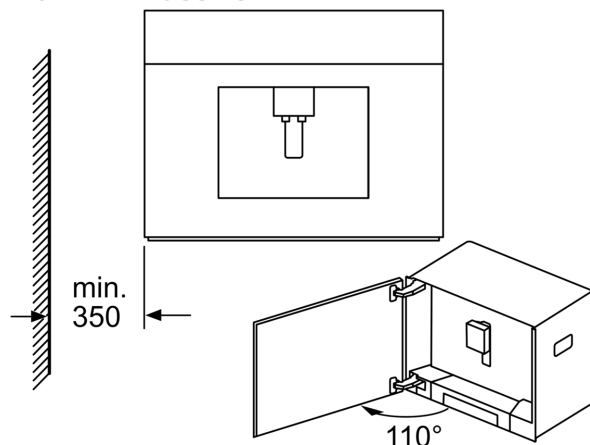

#### Teknisk data

Design: .....	Innbygging
Skummunestykke: .....	Nei
Display: .....	Nei
Beskyttelse mot vannlekasje: .....	Nei
Porsjonstørrelse: .....	Alle kopper
Mål: .....	455 x 594 x 385 mm
Emballasjemål (H x B x D): .....	540 x 478 x 670 mm
Nisjemål (H x B x D): .....	449 x 558 x 356 mm
EAN-kode: .....	4242003677872
Sikring: .....	10 A
Spenning: .....	220-240 V
Frekvens: .....	50/60 Hz
Støpseltype: .....	Schuko-/Gardy støpsel med jord

**iQ700, Integrrert espressomaskin,  
Hvit  
CT636LEW1**

Måltegninger

Mål i mm

Bønne- og vannbeholderne tas ut forfra.  
Anbefalt innbyggingshøyde 95-145 cm.

Mål i mm

Bønne- og vannbeholderne tas ut forfra.  
Anbefalt innbyggingshøyde 95-145 cm.

Mål i mm

Hjørneinnbygging venstre

Ved bruk av 92° hengselstopper (reservedelsnr. 00636455) er minsteavstanden til veggen bare 100 mm.

Mål i mm

Måltegninger