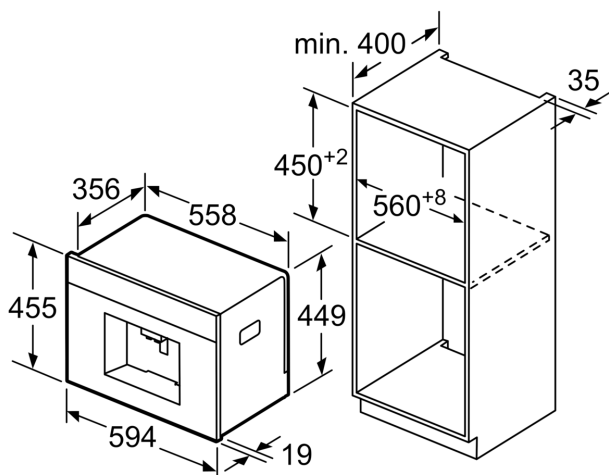

#### Teknisk data

Design: .....	Innbygging
Skummunestykke: .....	Nei
Display: .....	Nei
Beskyttelse mot vannlekasje: .....	Nei
Porsjonstørrelse: .....	Alle kopper
Mål: .....	455 x 594 x 385 mm
Emballasjemål (H x B x D): .....	540 x 478 x 670 mm
Nisjemål (H x B x D): .....	449 x 558 x 356 mm
EAN-kode: .....	4242003677872
Sikring: .....	10 A
Spenning: .....	220-240 V
Frekvens: .....	50/60 Hz
Støpseltype: .....	Schuko-/Gardy støpsel med jord

**iQ700, Integrrert espressomaskin,  
Hvit  
CT636LEW1**

Måltegninger

Mål i mm

Bønne- og vannbeholderne tas ut forfra.  
Anbefalt innbyggingshøyde 95-145 cm.

Mål i mm

Bønne- og vannbeholderne tas ut forfra.  
Anbefalt innbyggingshøyde 95-145 cm.

Mål i mm

Hjørneinnbygging venstre

Ved bruk av 92° hengselstopper (reservedelsnr. 00636455) er minsteavstanden til veggen bare 100 mm.

Mål i mm

Måltegninger