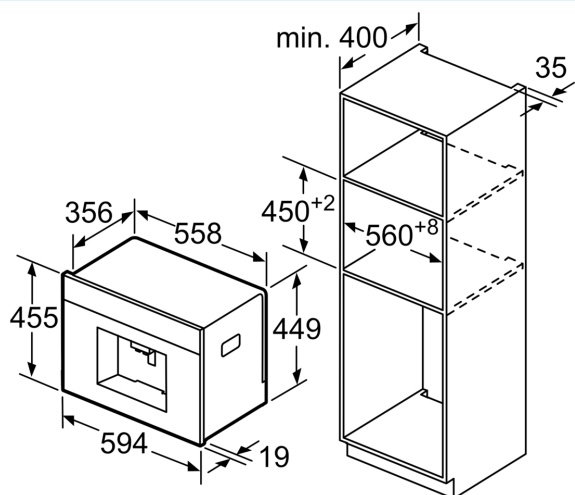

#### Teknisk data

Design: .....	Innbygging
Skummunestykke: .....	Nei
Display: .....	Nei
Beskyttelse mot vannlekasje: .....	Nei
Porsjonstørrelse: .....	Alle kopper
Mål: .....	455 x 594 x 385 mm
Emballasjemål (H x B x D): .....	540 x 478 x 670 mm
Nisjemål (H x B x D): .....	449 x 558 x 356 mm
EAN-kode: .....	4242003677872
Sikring: .....	10 A
Spenning: .....	220-240 V
Frekvens: .....	50/60 Hz
Støpseltype: .....	Schuko-/Gardy støpsel med jord

**iQ700, Integrrert espressomaskin,  
Hvit  
CT636LEW1**

Måltegninger

Mål i mm

Bønne- og vannbeholderne tas ut forfra.  
Anbefalt innbyggingshøyde 95-145 cm.

Mål i mm

Bønne- og vannbeholderne tas ut forfra.  
Anbefalt innbyggingshøyde 95-145 cm.