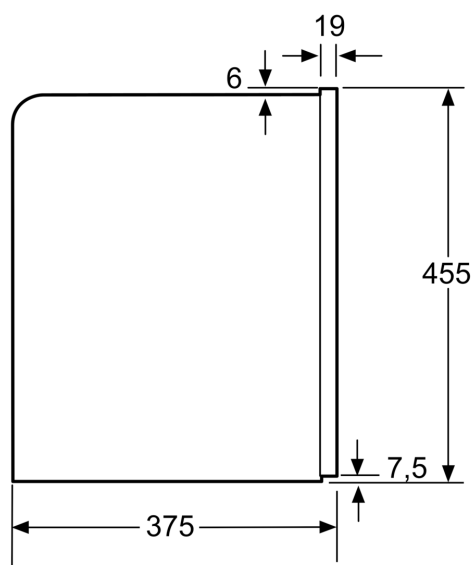

iQ700, Integrrert espressomaskin, Rustfritt stål CT636LES6

Måltegninger

Mål i mm

Bønne- og vannbeholderne tas ut forfra.
Anbefalt innbyggingshøyde 95-145 cm.

Mål i mm

Bønne- og vannbeholderne tas ut forfra.
Anbefalt innbyggingshøyde 95-145 cm.

Mål i mm

Hjørneinnbygging venstre

Ved bruk av 92° hengselstopper (reservedelsnr. 00636455) er minsteavstanden til veggen bare 100 mm.

Mål i mm

Måltegninger