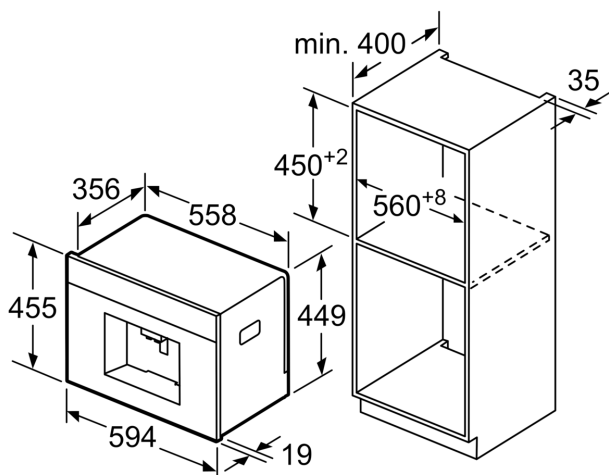

iQ700, Integrrert espressomaskin, Rustfritt stål CT636LES6

Måltegninger

Mål i mm

Bønne- og vannbeholderne tas ut forfra.
Anbefalt innbyggingshøyde 95-145 cm.

Mål i mm

Bønne- og vannbeholderne tas ut forfra.
Anbefalt innbyggingshøyde 95-145 cm.

Mål i mm

Hjørneinnbygging venstre

Ved bruk av 92° hengselstopper (reservedelsnr. 00636455) er minsteavstanden til veggen bare 100 mm.

Mål i mm

Måltegninger