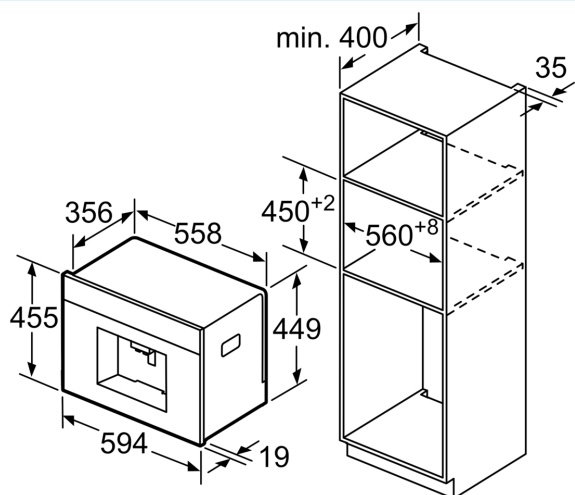

iQ700, Integrrert espressomaskin, Rustfritt stål CT636LES6

Måltegninger

Mål i mm

Bønne- og vannbeholderne tas ut forfra.
Anbefalt innbyggingshøyde 95-145 cm.

Mål i mm

Bønne- og vannbeholderne tas ut forfra.
Anbefalt innbyggingshøyde 95-145 cm.