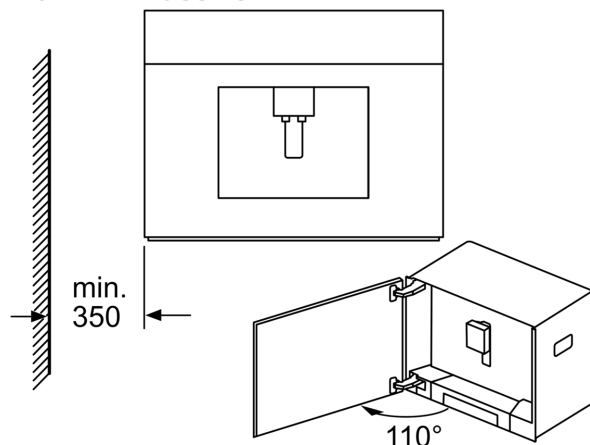

iQ700, Integrrert espressomaskin, Rustfritt stål CT636LES6

Måltegninger

Mål i mm

Bønne- og vannbeholderne tas ut forfra.
Anbefalt innbyggingshøyde 95-145 cm.

Mål i mm

Bønne- og vannbeholderne tas ut forfra.
Anbefalt innbyggingshøyde 95-145 cm.

Mål i mm

Hjørneinnbygging venstre

Ved bruk av 92° hengselstopper (reservedelsnr. 00636455) er minsteavstanden til veggen bare 100 mm.

Mål i mm

Måltegninger