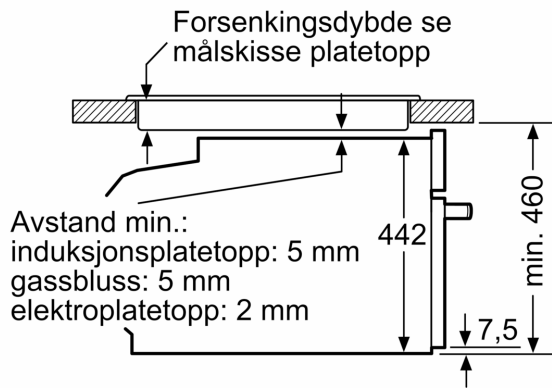

Dimensjoner

- Mål (HxBxD): 455 mm x 594 mm x 548 mm
- Nisjemål (hxwx): 450 mm - 455 mm x 560 mm-568 mm x 550 mm
- Vennligst se innbyggingsmål i strektegningene.

**Serie 8, Integrert kompakt dampovn,
60 x 45 cm, Sort
CSG958DB1**

Installasjon av to apparater oppå
hverandre
Luftutskifting

A: Luftinntak $\geq 200 \text{ cm}^2$

Mål i mm

Mål i mm

Innbygging med platetopp.

Mål i mm

Dersom kompaktapparatet monteres under en platetopp, må benkeplatetykkelsen (ev. inkl. underkonstruksjon) være som følger.

Platetopptype	min. benkeplatetykkelse	
	tradisjonell	plano
Induksjonsplatetopp	42 mm	43 mm
Heldekkende induksjonsplatetopp	52 mm	53 mm
Gassbluss	32 mm	43 mm
Elektrisk platetopp	32 mm	35 mm