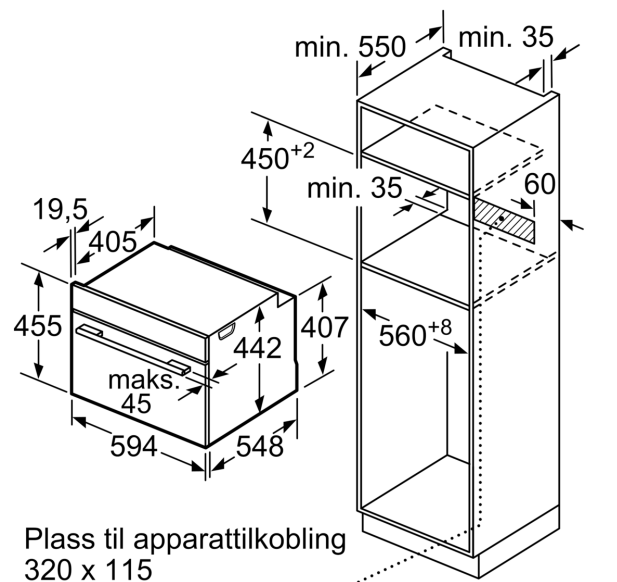

**Serie 8, Integrert kompakt dampovn,
60 x 45 cm, Sort
CSG958DB1**

Installasjon av to apparater oppå
hverandre
Luftutskifting

A: Luftinntak $\geq 200 \text{ cm}^2$

Mål i mm

Mål i mm