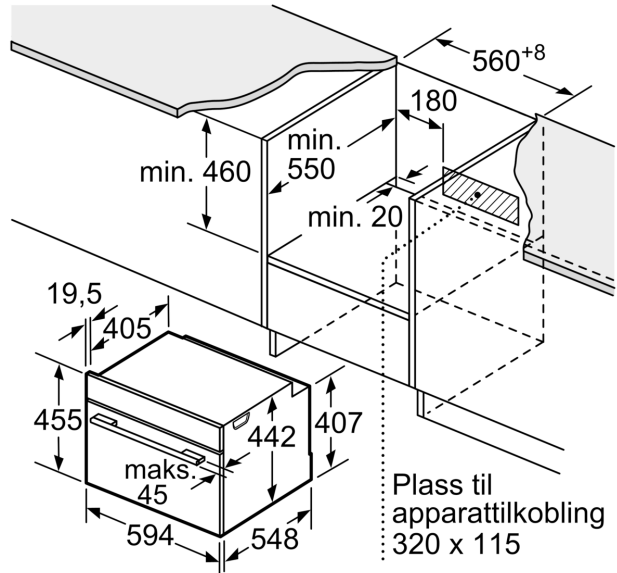

Dimensjoner

- Mål (HxBxD): 455 mm x 594 mm x 548 mm
- Nisjemål (hxwx): 450 mm - 455 mm x 560 mm-568 mm x 550 mm
- Vennligst se innbyggingsmål i strektegningene.

**Serie 8, Integrert kompakt dampovn,
60 x 45 cm, Sort
CSG958DB1**

Installasjon av to apparater oppå
hverandre
Luftutskifting

A: Luftinntak $\geq 200 \text{ cm}^2$

Mål i mm

Mål i mm

Innbygging med platetopp.

Mål i mm

Dersom kompaktapparatet monteres under en platetopp, må benkeplatetykkelsen (ev. inkl. underkonstruksjon) være som følger.