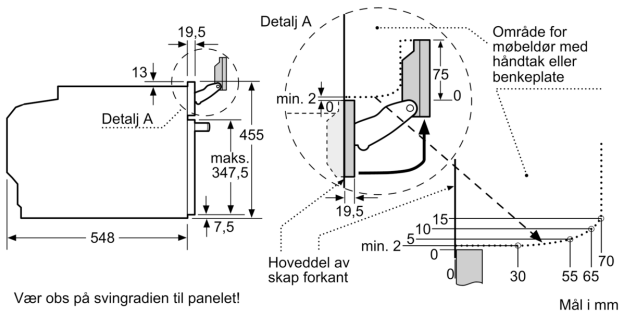

Dimensjoner

- Mål (HxBxD): 455 mm x 594 mm x 548 mm
- Nisjemål (hxwx): 450 mm - 455 mm x 560 mm-568 mm x 550 mm
- Vennligst se innbyggingsmål i strektegningene.

**Serie 8, Integrert kompakt dampovn,
60 x 45 cm, Sort
CSG958DB1**

Installasjon av to apparater oppå
hverandre
Luftutskifting

A: Luftinntak $\geq 200 \text{ cm}^2$

Mål i mm

Mål i mm

Innbygging med platetopp.

Mål i mm

Dersom kompaktapparatet monteres under en platetopp, må benkeplatetykkelsen (ev. inkl. underkonstruksjon) være som følger.