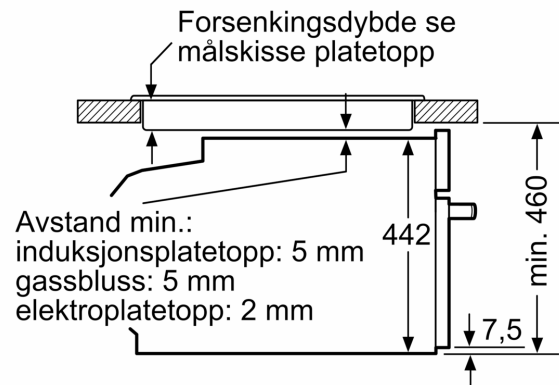

Teknisk data

Konstruksjonstype: Integrert
 Døråpning: Drop down
 Nisjemål (H x B x D): 450-455 x 560-568 x 550 mm
 Mål (HxBxD): 455 x 594 x 548 mm
 Emballasjemål (H x B x D): 520 x 650 x 710 mm
 Materialet på kontrollpanelet: Rustfritt stål
 Dørmateriale: Glass
 Nettovekt: 34.2 kg
 Lengden på strømledningen: 150.0 cm
 EAN-kode: 4242005125883
 Sikring: 16 A
 Spenning: 220-240 V
 Frekvens: 50; 60 Hz
 Støpseltype: Schuko-/Gardy støpsel med jord
 Antall ovnsrom - (2010/30/EU): 1
 Brukbart volum (ovnsrom) - NY (2010/30/EU): 47 l
 Energiklasse: A+
 Energy consumption per cycle conventional (2010/30/EC): 0.73 kWh/cycle
 Energy consumption per cycle forced air convection (2010/30/EU): 0.61 kWh/cycle
 Energieffektivitetsindeks (2010/30/EU): 81.3 %
 Medfølgende tilbehør: 1 x Rist, 1 x Langpanne, 1 x Dampbeholder perforert, størrelse S, 1 x Dampbeholder perforert, størrelse XL, 1 x Dampbeholder ikke perforert, størrelse S

Mål i mm

Plass til apparatilkobling
320 x 115

Mål i mm

Mål i mm

Innbygging med platetopp.

Mål i mm

Dersom kompaktapparatet monteres under en platetopp, må benkeplatetykkelsen (ev. inkl. underkonstruksjon) være som følger.

Platetopptype	min. benkeplatetykkelse	
	tradisjonell	plano
Induksjonsplatetopp	42 mm	43 mm
Heldekkende induksjonsplatetopp	52 mm	53 mm
Gassbluss	32 mm	43 mm
Elektrisk platetopp	32 mm	35 mm