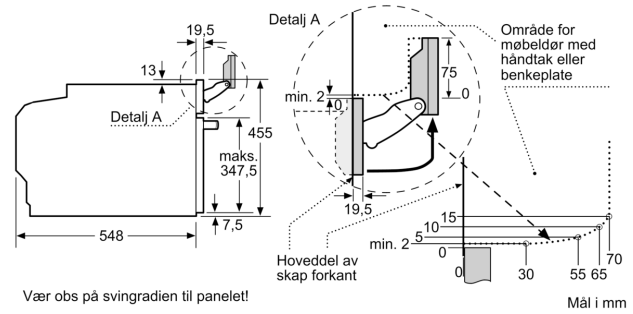

Teknisk data

Konstruksjonstype: Integrert
 Døråpning: Drop down
 Nisjemål (H x B x D): 450-455 x 560-568 x 550 mm
 Mål (HxBxD): 455 x 594 x 548 mm
 Emballasjemål (H x B x D): 520 x 650 x 710 mm
 Materialet på kontrollpanelet: Rustfritt stål
 Dørmateriale: Glass
 Nettovekt: 34.2 kg
 Lengden på strømledningen: 150.0 cm
 EAN-kode: 4242005125883
 Sikring: 16 A
 Spenning: 220-240 V
 Frekvens: 50; 60 Hz
 Støpseltype: Schuko-/Gardy støpsel med jord
 Antall ovnsrom - (2010/30/EU): 1
 Brukbart volum (ovnsrom) - NY (2010/30/EU): 47 l
 Energiklasse: A+
 Energy consumption per cycle conventional (2010/30/EC): 0.73 kWh/cycle
 Energy consumption per cycle forced air convection (2010/30/EU): 0.61 kWh/cycle
 Energieffektivitetsindeks (2010/30/EU): 81.3 %
 Medfølgende tilbehør: 1 x Rist, 1 x Langpanne, 1 x Dampbeholder perforert, størrelse S, 1 x Dampbeholder perforert, størrelse XL, 1 x Dampbeholder ikke perforert, størrelse S

Miljø og Sikkerhet

- Øvrige sikkerhetsfunksjoner: Barnesikring hindrer utilsiktet betjening, sikkerhetsutkobling, Restvarmeindikator, Start-/stoppknapp, Dørkontaktbryter, mekanisk dørlås

**Serie 8, Integrert kompakt dampovn,
60 x 45 cm, Rustfritt stål
CSG636BS3**

Mål i mm

Plass til apparatilkobling
320 x 115

Mål i mm

Mål i mm

Innbygging med platetopp.

Mål i mm

Dersom kompaktapparatet monteres under en platetopp, må benkeplatetykkelsen (ev. inkl. underkonstruksjon) være som følger.