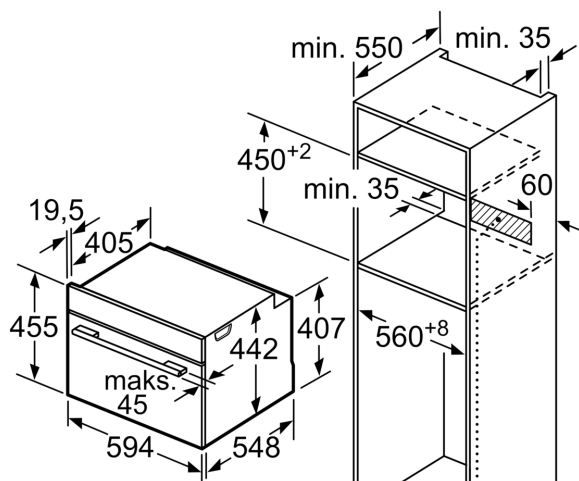

Teknisk data

Konstruksjonstype: Integrert
 Døråpning: Drop down
 Nisjemål (H x B x D): 450-455 x 560-568 x 550 mm
 Mål (HxBxD): 455 x 594 x 548 mm
 Emballasjemål (H x B x D): 520 x 650 x 710 mm
 Materialet på kontrollpanelet: Rustfritt stål
 Dørmateriale: Glass
 Nettovekt: 34.2 kg
 Lengden på strømledningen: 150.0 cm
 EAN-kode: 4242005125883
 Sikring: 16 A
 Spenning: 220-240 V
 Frekvens: 50; 60 Hz
 Støpseltype: Schuko-/Gardy støpsel med jord
 Antall ovnsrom - (2010/30/EU): 1
 Brukbart volum (ovnsrom) - NY (2010/30/EU): 47 l
 Energiklasse: A+
 Energy consumption per cycle conventional (2010/30/EC): 0.73 kWh/cycle
 Energy consumption per cycle forced air convection (2010/30/EU): 0.61 kWh/cycle
 Energieffektivitetsindeks (2010/30/EU): 81.3 %
 Medfølgende tilbehør: 1 x Rist, 1 x Langpanne, 1 x Dampbeholder perforert, størrelse S, 1 x Dampbeholder perforert, størrelse XL, 1 x Dampbeholder ikke perforert, størrelse S

Mål i mm

Plass til apparatilkobling
320 x 115

Mål i mm

Mål i mm

Innbygging med platetopp.

Mål i mm

Dersom kompaktapparatet monteres under en platetopp, må benkeplatetykkelsen (ev. inkl. underkonstruksjon) være som følger.