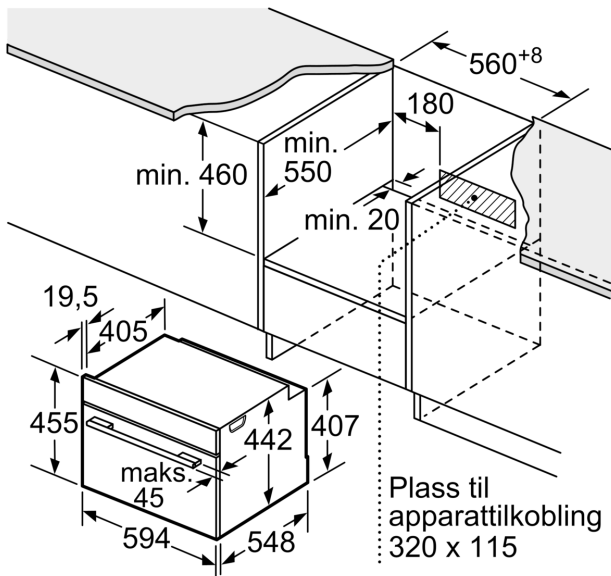

Teknisk data

Konstruksjonstype: Integrert
 Døråpning: Drop down
 Nisjemål (H x B x D): 450-455 x 560-568 x 550 mm
 Mål (HxBxD): 455 x 594 x 548 mm
 Emballasjemål (H x B x D): 520 x 650 x 710 mm
 Materialet på kontrollpanelet: Rustfritt stål
 Dørmateriale: Glass
 Nettovekt: 34.2 kg
 Lengden på strømledningen: 150.0 cm
 EAN-kode: 4242005125883
 Sikring: 16 A
 Spenning: 220-240 V
 Frekvens: 50; 60 Hz
 Støpseltype: Schuko-/Gardy støpsel med jord
 Antall ovnsrom - (2010/30/EU): 1
 Brukbart volum (ovnsrom) - NY (2010/30/EU): 47 l
 Energiklasse: A+
 Energy consumption per cycle conventional (2010/30/EC): 0.73 kWh/cycle
 Energy consumption per cycle forced air convection (2010/30/EU): 0.61 kWh/cycle
 Energieffektivitetsindeks (2010/30/EU): 81.3 %
 Medfølgende tilbehør: 1 x Rist, 1 x Langpanne, 1 x Dampbeholder perforert, størrelse S, 1 x Dampbeholder perforert, størrelse XL, 1 x Dampbeholder ikke perforert, størrelse S

Mål i mm

Plass til apparatilkobling
320 x 115

Mål i mm

Mål i mm

Innbygging med platetopp.

Mål i mm

Dersom kompaktapparatet monteres under en platetopp, må benkeplatetykkelsen (ev. inkl. underkonstruksjon) være som følger.