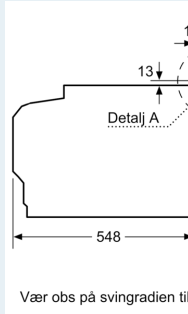

#### Dimensjoner

- Mål (HxBxD): 455 mm x 594 mm x 548 mm
- Nisjemål (hxwxh): 450 mm - 455 mm x 560 mm-568 mm x 550 mm
- Vennligst se innbyggingsmål i strektegningene.

iQ700, Integreert kompakt dampovn, 60 x 45 cm, Sort CS958GCB1

Måltegninger

Insta  
hver:  
Luftu

A: Lu

Innbygging n

Avstand m  
induksjonsp  
gassbluss: 4  
elektroplate

Dersom kom  
en platetopp,  
(ev. inkl. und  
være som føl

**Platetopptype**

- Induksjonsplate
- Heldekkende induksjonsplate
- Gassbluss
- Elektrisk platetopp