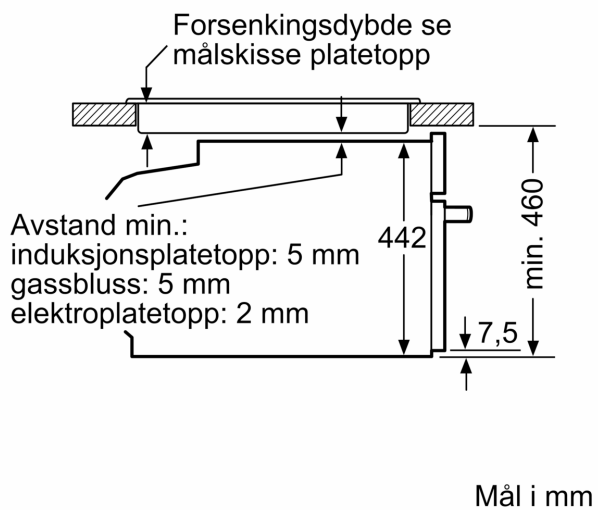

Måltegninger

Innbygging med platetopp.

Dersom kompaktapparatet monteres under en platetopp, må benkeplatetykkelsen (ev. inkl. underkonstruksjon) være som følger.

Platetopptype	min. benkeplatetykkelse	
	tradisjonell	plano
Induksjonsplatetopp	42 mm	43 mm
Heldekkende induksjonsplatetopp	52 mm	53 mm
Gassbluss	32 mm	43 mm
Elektrisk platetopp	32 mm	35 mm