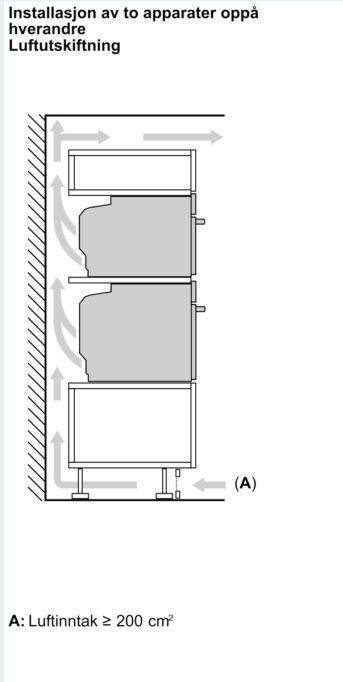

### Tekniske info

- Lengde kabel: 150 cm
- Spenning: 220 - 240 V
- Total tilkoblingsverdi elektr.: 3.3 kW
- Energiklasse (ihht EU Nr. 65/2014): A+
- Energriforbruk i standard drift: 0.73 kWh
- Energriforbruk i varmluftsdrift: 0.61 kWh
- Antall ovnsrom: 1 Varmekilde: elektrisk Volum ovnsrom: 47 l

### Dimensjoner

- Mål (HxBxD): 455 mm x 594 mm x 548 mm
- Nisjemål (hxwxd): 450 mm - 455 mm x 560 mm-568 mm x 550 mm
- Vennligst se innbyggingsmål i strektegningene.

iQ700, Integret kompakt dampovn, 60 x 45 cm, Sort CS936GCB1

Måltegninger