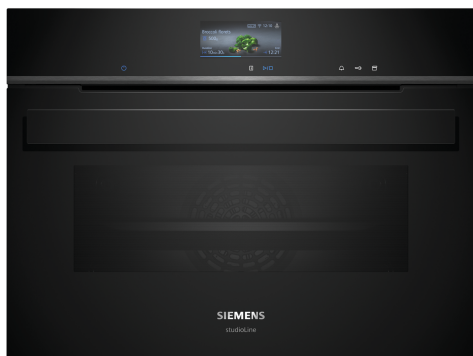

## iQ700, Integrrert kompakt dampovn, 60 x 45 cm, Sort CS936GCB1

A+

# iQ700, Integrrert kompakt dampovn, 60 x 45 cm, Sort CS936GCB1