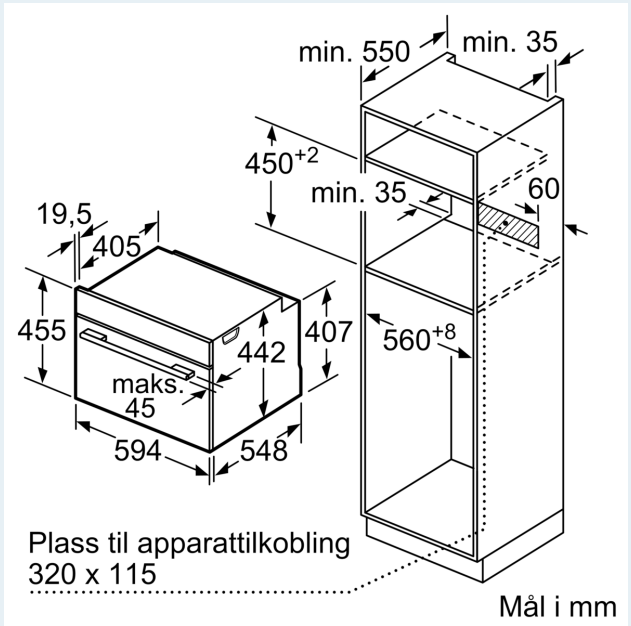

### Dimensjoner

- Mål (HxBxD): 455 mm x 594 mm x 548 mm
- Nisjemål (hxwxd): 450 mm - 455 mm x 560 mm-568 mm x 550 mm
- Vennligst se innbyggingsmål i strektegningene.

iQ700, Integret kompakt dampovn, 60 x 45 cm, Sort CS936GCB1

Måltegninger

## Måltegninger