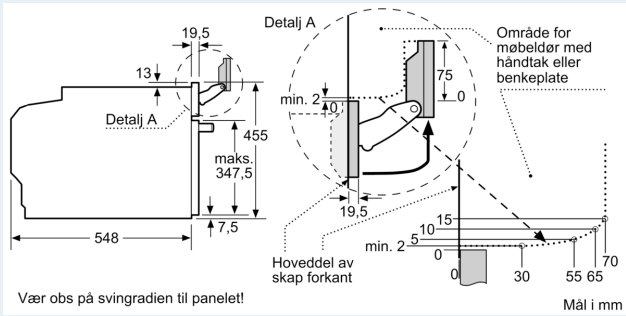

### Tekniske info

- Lengde kabel: 150 cm
- Spenning: 220 - 240 V
- Total tilkoblingsverdi elektr.: 3.3 kW
- Energiklasse (ihht EU Nr. 65/2014): A+
- Energriforbruk i standard drift: 0.73 kWh
- Energriforbruk i varmluftsdrift: 0.61 kWh
- Antall ovnsrom: 1 Varmekilde: elektrisk Volum ovnsrom: 47 l

### Dimensjoner

- Mål (HxBxD): 455 mm x 594 mm x 548 mm
- Nisjemål (hxwxd): 450 mm - 455 mm x 560 mm-568 mm x 550 mm
- Vennligst se innbyggingsmål i strektegningene.

iQ700, Integret kompakt dampovn, 60 x 45 cm, Sort CS936GCB1

Måltegninger