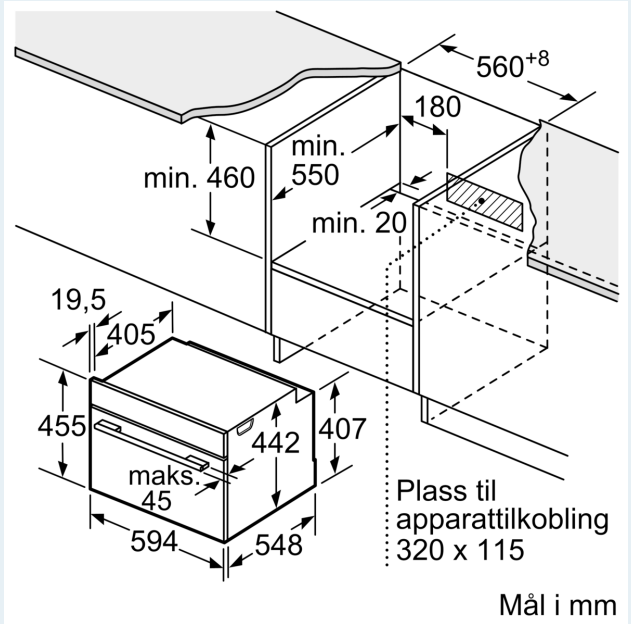

### Dimensjoner

- Mål (HxBxD): 455 mm x 594 mm x 548 mm
- Nisjemål (hxwxd): 450 mm - 455 mm x 560 mm-568 mm x 550 mm
- Vennligst se innbyggingsmål i strektegningene.

iQ700, Integret kompakt dampovn, 60 x 45 cm, Sort CS936GCB1

Måltegninger

## Måltegninger