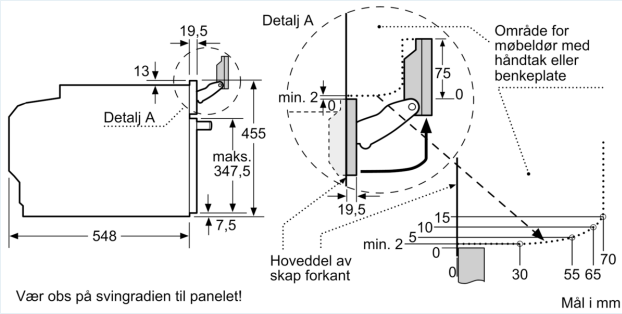

#### Dimensjoner

- Mål (HxBxD): 455 mm x 594 mm x 548 mm
- Nisjemål (hxwxd): 450 mm - 455 mm x 560 mm-568 mm x 550 mm
- Vennligst se innbyggingsmål i strektegningene.

iQ700, Integrrert kompakt  
dampovn, 60 x 45 cm, Sort  
CS736G1B1

Måltegninger

Installasjon av to apparater oppå  
hverandre  
Luftutskifning

A: Luftinntak  $\geq 200 \text{ cm}^2$

Mål i mm

Mål i mm

Mål i mm

## Måltegninger