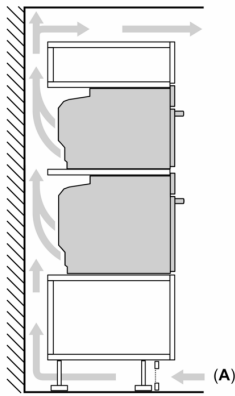

#### Dimensjoner

- Mål (HxBxD): 455 mm x 594 mm x 548 mm
- Nisjemål (hxwxd): 450 mm - 455 mm x 560 mm-568 mm x 550 mm
- Vennligst se innbyggingsmål i strektegningene.

iQ700, Integrrert kompakt  
dampovn, 60 x 45 cm, Sort  
CS736G1B1

Måltegninger

Installasjon av to apparater oppå  
hverandre  
Luftutskifning

A: Luftinntak  $\geq 200 \text{ cm}^2$

Mål i mm

Mål i mm

Mål i mm