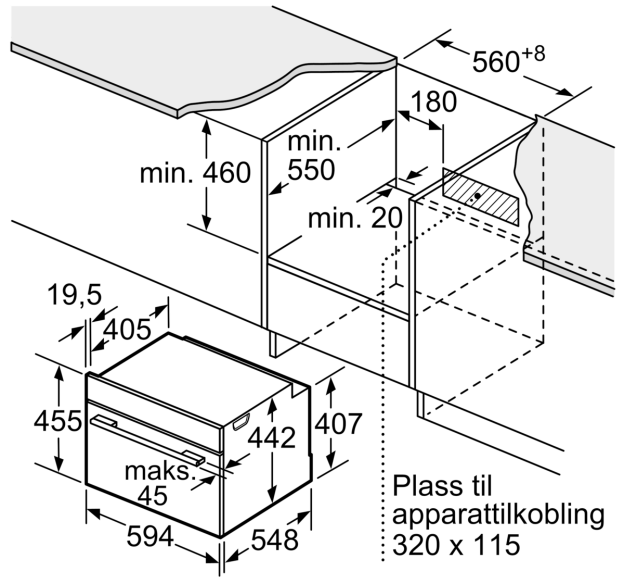

#### Dimensjoner

- Mål (HxBxD): 455 mm x 594 mm x 548 mm
- Nisjemål (hxwxd): 450 mm - 455 mm x 560 mm-568 mm x 550 mm
- Vennligst se innbyggingsmål i strektegningene.

iQ700, Integrrert kompakt  
dampovn, 60 x 45 cm, Sort  
CS736G1B1

Måltegninger

Installasjon av to apparater oppå  
hverandre  
Luftutskifning

A: Luftinntak  $\geq 200 \text{ cm}^2$

Mål i mm

Mål i mm

Mål i mm

## Måltegninger