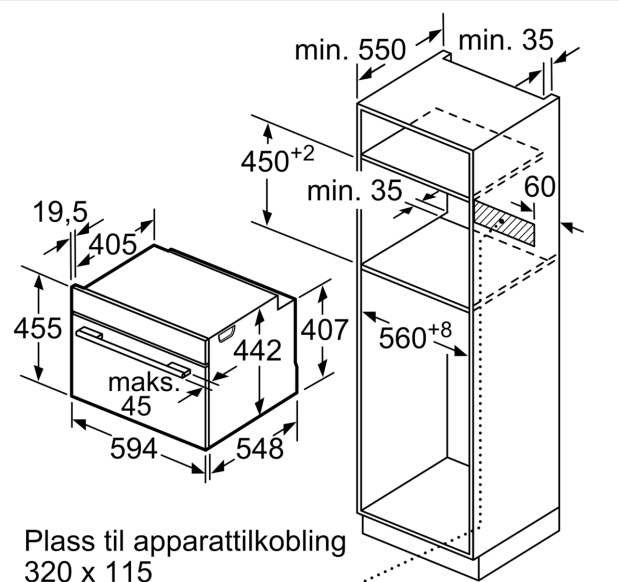

#### Teknisk data

Design: .....Innbygging  
 Døråpning: ..... Drop down  
 Nisjemål (H x B x D): ..... 450-455 x 560-568 x 550 mm  
 Mål: ..... 455 x 594 x 548 mm  
 Emballasjemål (H x B x D): ..... 520 x 650 x 700 mm  
 Materialet på kontrollpanelet: ..... Glass  
 Dørmateriale: ..... Glass  
 Vekt: ..... 34.9 kg  
 Lengden på strømlenningen: ..... 150.0 cm  
 EAN-kode: ..... 4242003901441  
 Sikring: ..... 16 A  
 Spenning: ..... 220-240 V  
 Frekvens: ..... 50; 60 Hz  
 Støpseltype: ..... Schuko-/Gardy støpsel med jord  
 Antall ovnsrom - (2010/30/EU): ..... 1  
 Brukbar volum (ovnsrom) - NY (2010/30/EU): ..... 47 l  
 Energiklasse: ..... A+  
 Energy consumption per cycle conventional (2010/30/EC): ..... 0.73 kWh/cycle  
 Energy consumption per cycle forced air convection (2010/30/EC): 0.61 kWh/cycle  
 Energieffektivitetsindeks (2010/30/EU): ..... 81.3 %  
 Inkluderte tilbehør: ..... 1 x Rist, 1 x Langpanne, 1 x Dampbeholder perforert, størrelse XL, 1 x Dampbeholder perforert, størrelse M, 1 x Dampbeholder ikke perforert, størrelse M

#### Dimensjoner

- Mål (HxBxD): 455 mm x 594 mm x 548 mm
- Nisjemål (hxwxd): 450 mm - 455 mm x 560 mm-568 mm x 550 mm
- Vennligst se innbyggingsmål i strektegningene.

iQ700, Integrrert kompakt  
dampovn, 60 x 45 cm, Sort  
CS736G1B1

Måltegninger

Installasjon av to apparater oppå  
hverandre  
Luftutskifning

A: Luftinntak  $\geq 200 \text{ cm}^2$

Mål i mm

Mål i mm

Mål i mm

## Måltegninger