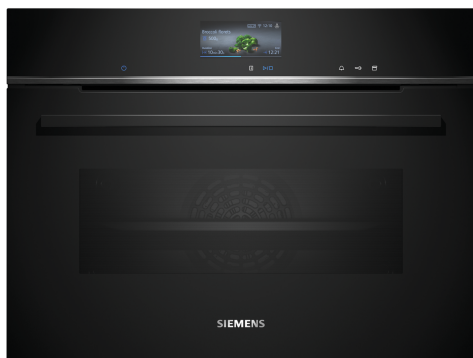

## iQ700, Integriert kompakt dampovn, 60 x 45 cm, Sort CS736G1B1

A+

## iQ700, Integrrert kompakt dampovn, 60 x 45 cm, Sort CS736G1B1