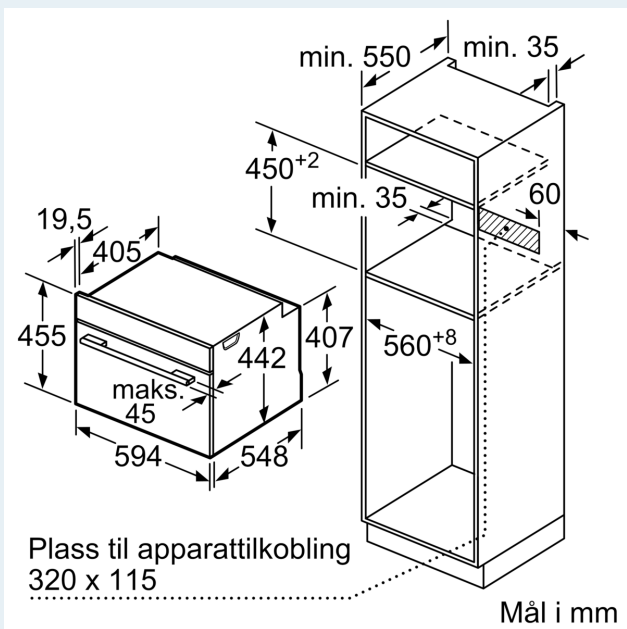

**iQ700, Integret kompakt
dampovn, 60 x 45 cm, Rustfritt
stål
CS656GBS2**

Måltegninger