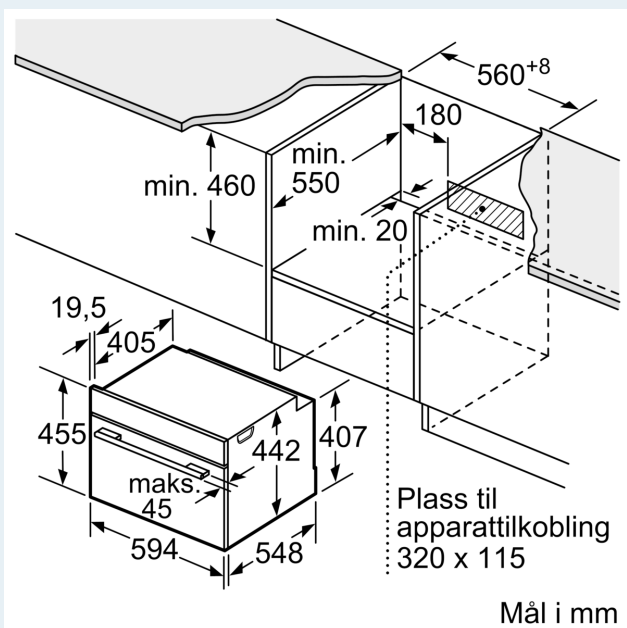

**iQ700, Integret kompakt
dampovn, 60 x 45 cm, Rustfritt
stål
CS656GBS2**

Måltegninger