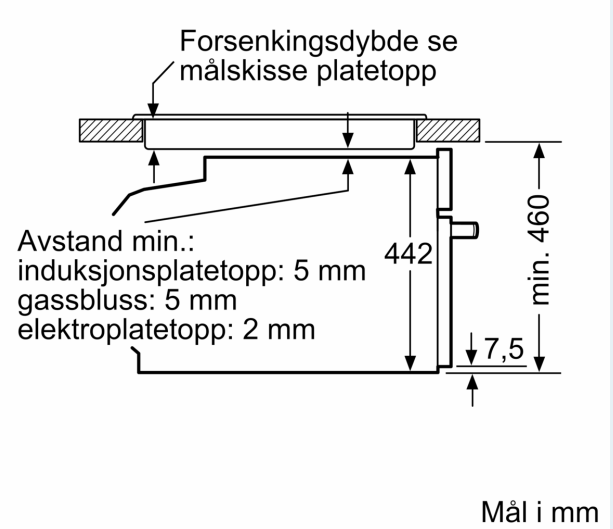

Beskrivelse

Teknisk data

Design:Innbygging
 Døråpning: Drop down
 Nisjemål (H x B x D): 450-455 x 560-568 x 550 mm
 Mål:455 x 594 x 548 mm
 Emballasjemål (H x B x D):520 x 660 x 690 mm
 Materialet på kontrollpanelet:Rustfritt stål
 Dørmateriale:Glass
 Vekt: 35.0 kg
 Lengden på strømledningen: 150.0 cm
 EAN-kode: 4242003839263
 Sikring: 16 A
 Spenning:220-240 V
 Frekvens: 50; 60 Hz
 Støpseltype: Schuko-/Gardy støpsel med jord
 Antall ovnsrom - (2010/30/EU): 1
 Brukbart volum (ovnsrom) - NY (2010/30/EU): 47 l
 Energiklasse: A+
 Energy consumption per cycle conventional (2010/30/EC):0.73 kWh/cycle
 Energy consumption per cycle forced air convection (2010/30/EC):
 0.61 kWh/cycle
 Energieffektivitetsindeks (2010/30/EU): 81.3 %
 Inkluderte tilbehør: 1 x Rist, 1 x
 Langpanne, 1 x Dampbeholder perforert, størrelse S, 1 x
 Dampbeholder perforert, størrelse XL, 1 x Dampbeholder ikke
 perforert, størrelse S

Rengjøring

- Bakvegg med ecoClean
- EcoClean Direct rengjøring program, humidClean (hydrolyserengjøring)

**iQ700, Integret kompakt
dampovn, 60 x 45 cm, Rustfritt
stål
CS656GBS2**

Måltegninger

Innbygging med platetopp.

Måltegninger

Dersom kompaktapparatet monteres under en platetopp, må benkeplatetykkelsen (ev. inkl. underkonstruksjon) være som følger.

Platetopptype	min. benkeplatetykkelse	
	tradisjonell	plano
Induksjonsplatetopp	42 mm	43 mm
Heldekkende induksjonsplatetopp	52 mm	53 mm
Gassbluss	32 mm	43 mm
Elektrisk platetopp	32 mm	35 mm