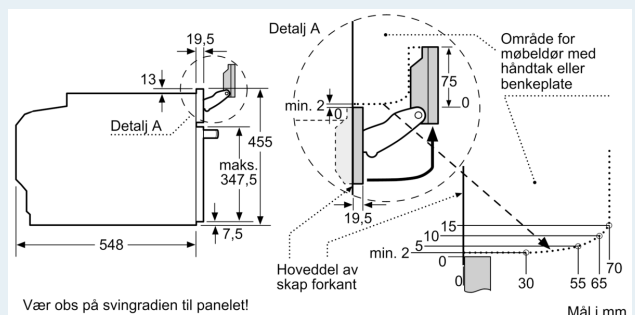

**iQ700, Integret kompakt
dampovn, 60 x 45 cm, Rustfritt
stål
CS656GBS2**

Måltegninger