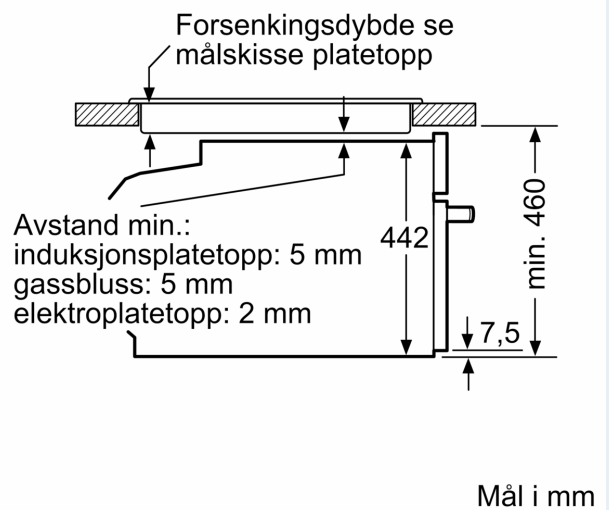

iQ700, Integret kompakt  
dampovn, 60 x 45 cm, Rustfritt  
stål  
CS656GBS1

Måltegninger

Innbygging med platetopp.