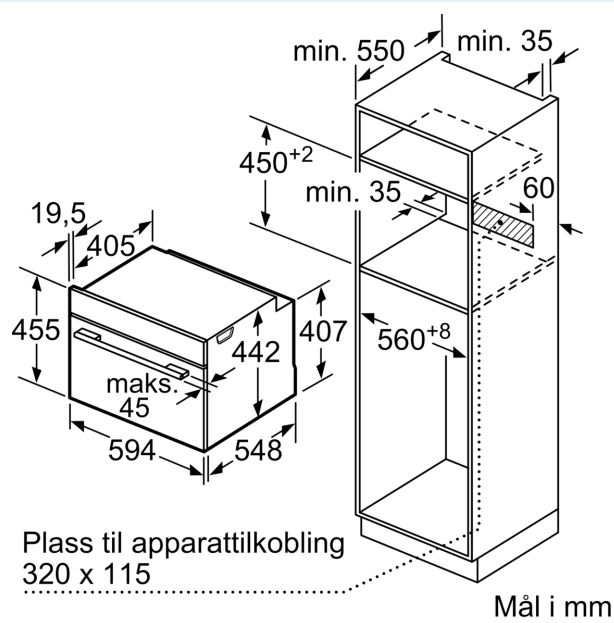

iQ700, Integret kompakt
dampovn, 60 x 45 cm, Rustfritt
stål
CS656GBS1

Måltegninger