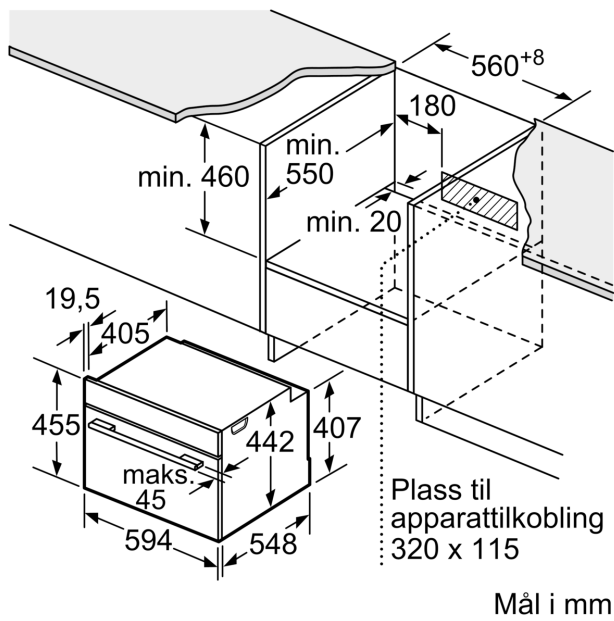

#### Teknisk data

Design: .....Innbygging  
 Døråpning: ..... Drop down  
 Nisjemål (H x B x D): ..... 450-455 x 560-568 x 550 mm  
 Mål: .....455 x 594 x 548 mm  
 Emballasjemål (H x B x D): .....520 x 650 x 710 mm  
 Materialet på kontrollpanelet: .....Rustfritt stål  
 Dørmateriale: .....Glass  
 Vekt: ..... 35.2 kg  
 Lengden på strømledningen: ..... 150.0 cm  
 EAN-kode: ..... 4242003658291  
 Sikring: ..... 16 A  
 Spenning: .....220-240 V  
 Frekvens: ..... 60; 50 Hz  
 Støpseltype: ..... Schuko-/Gardy støpsel med jord  
 Antall ovnsrom - (2010/30/EU): ..... 1  
 Brukbart volum (ovnsrom) - NY (2010/30/EU): ..... 47 l  
 Energiklasse: ..... A+  
 Energy consumption per cycle conventional (2010/30/EC): .....0.73 kWh/cycle  
 Energy consumption per cycle forced air convection (2010/30/EC):  
 0.61 kWh/cycle  
 Energieffektivitetsindeks (2010/30/EU): ..... 81.3 %  
 Inkluderte tilbehør: ..... 1 x Rist, 1 x Langpanne, 1 x Dampbeholder perforert, størrelse S, 1 x Dampbeholder perforert, størrelse XL, 1 x Dampbeholder ikke perforert, størrelse S

iQ700, Integret kompakt  
dampovn, 60 x 45 cm, Rustfritt  
stål  
CS656GBS1

Måltegninger

Innbygging med platetopp.