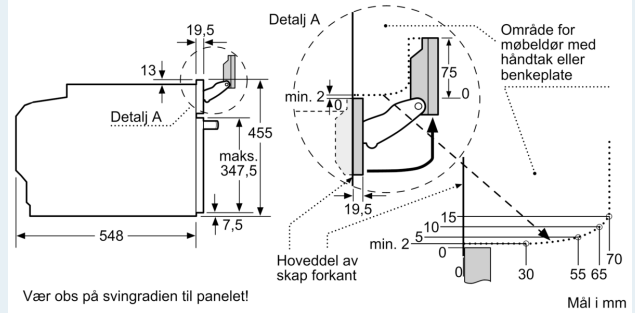

#### Teknisk data

Design: .....Innbygging  
 Døråpning: ..... Drop down  
 Nisjemål (H x B x D): ..... 450-455 x 560-568 x 550 mm  
 Mål: .....455 x 594 x 548 mm  
 Emballasjemål (H x B x D): .....520 x 650 x 710 mm  
 Materialet på kontrollpanelet: .....Rustfritt stål  
 Dørmateriale: .....Glass  
 Vekt: ..... 35.2 kg  
 Lengden på strømledningen: ..... 150.0 cm  
 EAN-kode: ..... 4242003658291  
 Sikring: ..... 16 A  
 Spenning: .....220-240 V  
 Frekvens: ..... 60; 50 Hz  
 Støpseltype: ..... Schuko-/Gardy støpsel med jord  
 Antall ovnsrom - (2010/30/EU): ..... 1  
 Brukbart volum (ovnsrom) - NY (2010/30/EU): ..... 47 l  
 Energiklasse: ..... A+  
 Energy consumption per cycle conventional (2010/30/EC): .....0.73 kWh/cycle  
 Energy consumption per cycle forced air convection (2010/30/EC):  
 0.61 kWh/cycle  
 Energieffektivitetsindeks (2010/30/EU): ..... 81.3 %  
 Inkluderte tilbehør: ..... 1 x Rist, 1 x Langpanne, 1 x Dampbeholder perforert, størrelse S, 1 x Dampbeholder perforert, størrelse XL, 1 x Dampbeholder ikke perforert, størrelse S

iQ700, Integret kompakt  
dampovn, 60 x 45 cm, Rustfritt  
stål  
CS656GBS1

Måltegninger

Innbygging med platetopp.