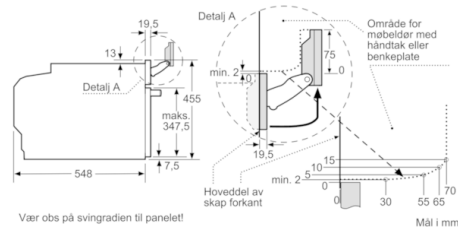

Serie | 8, Integrert komfaktovn med damp, edelstål CRG656BS3