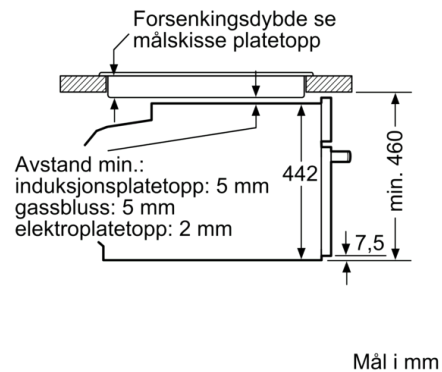

Innbygging med platetopp.

Dersom kompaktapparatet monteres under en platetopp, må benkeplatetykkelsen (ev. inkl. underkonstruksjon) være som følger.

Platetopptype	min. benkeplatetykkelse	
	tradisjonell	plano
Induksjonsplatetopp	42 mm	43 mm
Heldekkende induksjonsplatetopp	52 mm	53 mm
Gassbluss	32 mm	43 mm
Elektrisk platetopp	32 mm	35 mm