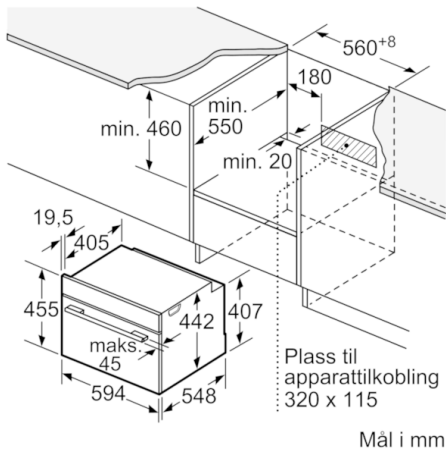

Serie | 8, Integrert komfaktovn med damp, edelstål CRG656BS3