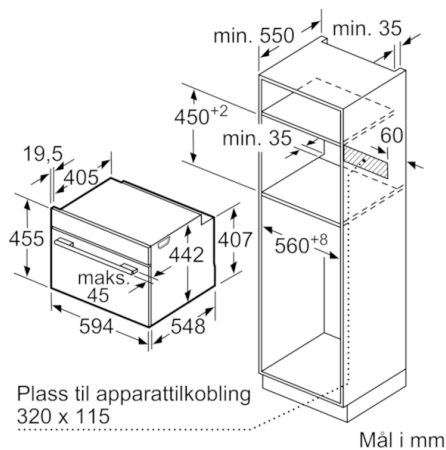

Serie | 8, Integrert komfaktovn med damp, edelstål CRG656BS3