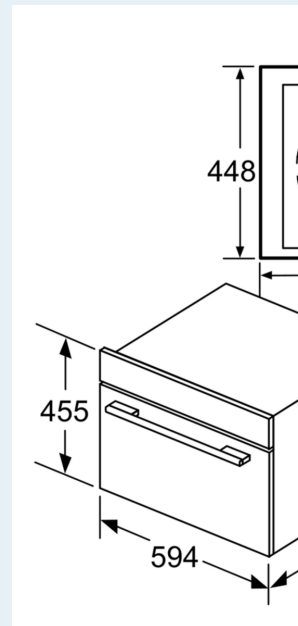

Beskrivelse

Teknisk data

Type mikrobølgeovn: Kun mikro
 Kontrolltype: Elektronisk
 Mål: 455 x 594 x 545 mm
 Innvendige mål: 236.0 x 432.0 x 350 mm
 Lengden på strømledningen: 150.0 cm
 Vekt: 35.1 kg
 Bruttovekt: 38.8 kg
 EAN-kode: 4242003824061
 Maks. mikrobølgeeffektnivå: 1000 W
 Tilkoblingsgrad: 3100 W
 Sikring: 16 A
 Spenning: 220-240 V
 Frekvens: 50 Hz
 Støpseltype: Schuko-/Gardy støpsel med jord
 Inkluderte tilbehør: 1 x Rist, 1 x Innskyvingsrist, 1 x Glasspanne

Måltegninger

Mål i mm

A: 19,5
B: Plass til apparattilkobling

Plass til apparattilkobling 400 x 200

Ventilasjon i sok min. 50 cm²