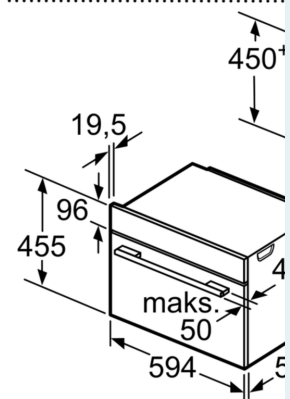

Beskrivelse

Teknisk data

Type mikrobølgeovn: Kun mikro
 Kontrolltype: Elektronisk
 Mål: 455 x 594 x 545 mm
 Innvendige mål: 236.0 x 432.0 x 350 mm
 Lengden på strømledningen: 150.0 cm
 Vekt: 35.1 kg
 Bruttovekt: 38.8 kg
 EAN-kode: 4242003824061
 Maks. mikrobølgeeffektnivå: 1000 W
 Tilkoblingsgrad: 3100 W
 Sikring: 16 A
 Spenning: 220-240 V
 Frekvens: 50 Hz
 Støpseltype: Schuko-/Gardy støpsel med jord
 Inkluderte tilbehør: 1 x Rist, 1 x Innskyvingsrist, 1 x Glasspanne

Måltegninger

Mål i mm

A: 19,5
B: Plass til apparattilkobling

Plass til apparattilkobling 400 x 200

Ventilasjon i sok min. 50 cm²