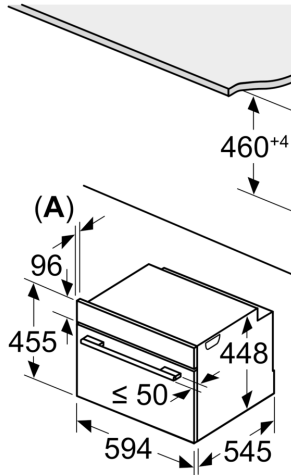

Beskrivelse

Teknisk data

Type mikrobølgeovn: Kun mikro
 Kontrolltype: Elektronisk
 Mål: 455 x 594 x 545 mm
 Innvendige mål: 236.0 x 432.0 x 350 mm
 Lengden på strømledningen: 150.0 cm
 Vekt: 35.1 kg
 Bruttovekt: 38.8 kg
 EAN-kode: 4242003824061
 Maks. mikrobølgeeffektnivå: 1000 W
 Tilkoblingsgrad: 3100 W
 Sikring: 16 A
 Spenning: 220-240 V
 Frekvens: 50 Hz
 Støpseltype: Schuko-/Gardy støpsel med jord
 Inkluderte tilbehør: 1 x Rist, 1 x Innskyvingsrist, 1 x Glasspanne

Måltegninger

Mål i mm

A: 19,5
B: Plass til apparattilkobling

Plass til apparattilkobling 400 x 200

Ventilasjon i sok min. 50 cm²