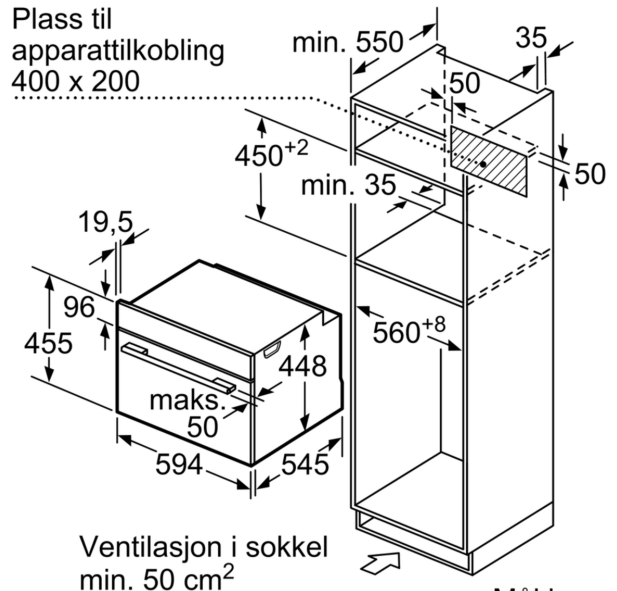

#### Teknisk data

Type mikrobølgeovn: ..... Kun mikro  
 Kontrolltype: ..... Elektronisk  
 Mål: ..... 455 x 594 x 545 mm  
 Innvendige mål: ..... 236.0 x 432.0 x 350 mm  
 Lengden på strømledningen: ..... 150.0 cm  
 Vekt: ..... 34.1 kg  
 Bruttovekt: ..... 37.2 kg  
 EAN-kode: ..... 4242003803905  
 Maks. mikrobølgeeffektnivå: ..... 1000 W  
 Tilkoblingsgrad: ..... 3100 W  
 Sikring: ..... 16 A  
 Spenning: ..... 220-240 V  
 Frekvens: ..... 50 Hz  
 Støpseltype: ..... Schuko-/Gardy støpsel med jord  
 Inkluderte tilbehør: ..... 1 x Innskyvingsrist, 1 x Glasspanne

Måltegninger

Mål i mm

A: 19,5  
B: Plass til apparatilkobling 400 x 200

Mål i mm

Mål i mm

Mål i mm