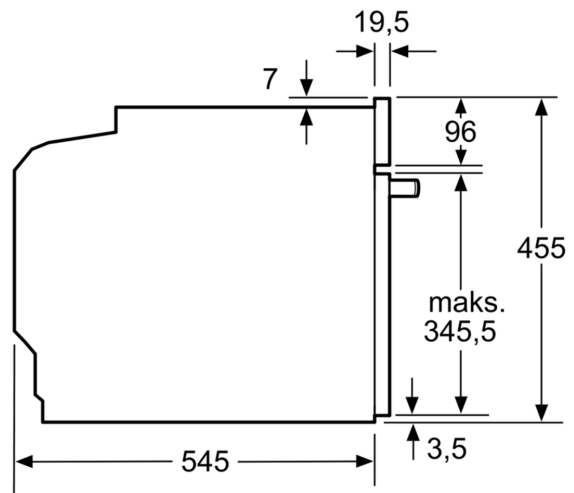

#### Teknisk data

Type mikrobølgeovn: ..... Kun mikro  
 Kontrolltype: ..... Elektronisk  
 Mål: ..... 455 x 594 x 545 mm  
 Innvendige mål: ..... 236.0 x 432.0 x 350 mm  
 Lengden på strømledningen: ..... 150.0 cm  
 Vekt: ..... 34.1 kg  
 Bruttovekt: ..... 37.2 kg  
 EAN-kode: ..... 4242003803905  
 Maks. mikrobølgeeffektnivå: ..... 1000 W  
 Tilkoblingsgrad: ..... 3100 W  
 Sikring: ..... 16 A  
 Spenning: ..... 220-240 V  
 Frekvens: ..... 50 Hz  
 Støpseltype: ..... Schuko-/Gardy støpsel med jord  
 Inkluderte tilbehør: ..... 1 x Innskyvingsrist, 1 x Glasspanne

Måltegninger

Mål i mm

A: 19,5  
B: Plass til apparatilkobling 400 x 200

Mål i mm

Mål i mm

Mål i mm