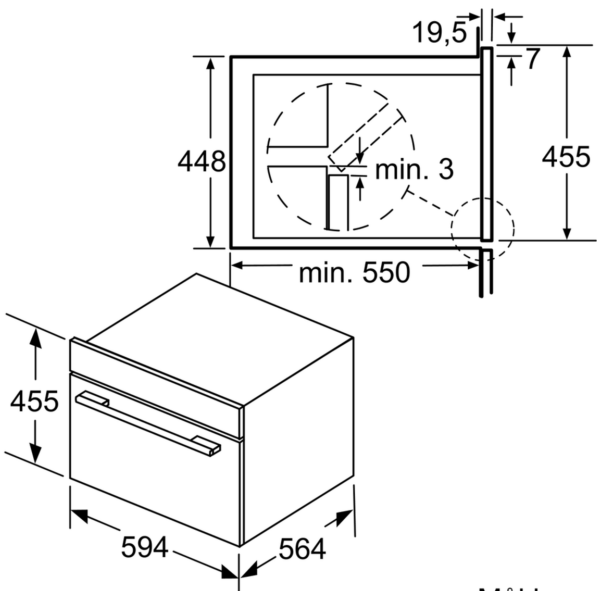

#### Teknisk data

Type mikrobølgeovn: ..... Kun mikro  
 Kontrolltype: ..... Elektronisk  
 Mål: ..... 455 x 594 x 545 mm  
 Innvendige mål: ..... 236.0 x 432.0 x 350 mm  
 Lengden på strømledningen: ..... 150.0 cm  
 Vekt: ..... 34.1 kg  
 Bruttovekt: ..... 37.2 kg  
 EAN-kode: ..... 4242003803905  
 Maks. mikrobølgeeffektnivå: ..... 1000 W  
 Tilkoblingsgrad: ..... 3100 W  
 Sikring: ..... 16 A  
 Spenning: ..... 220-240 V  
 Frekvens: ..... 50 Hz  
 Støpseltype: ..... Schuko-/Gardy støpsel med jord  
 Inkluderte tilbehør: ..... 1 x Innskyvingsrist, 1 x Glasspanne

Måltegninger

Mål i mm

A: 19,5  
B: Plass til apparatilkobling 400 x 200

Mål i mm

Mål i mm

Mål i mm