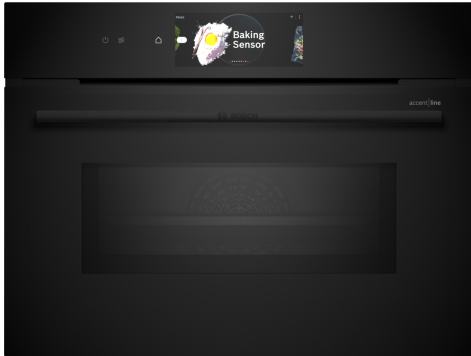

Serie 8, Kompaktovn med mikrobølge, 60 x 45 cm, Sort CMG978NB1

Inkludert tilbehør

1 x Bakebrett, emalje, 1 x Kombirist, 1 x Langpanne

Ekstra tilbehør

HEZ6BMA00 Monteringssett for vertikal installasjon, HEZ915003 Ildfast glassform, HEZG0AS00 Forbindelseskabel 3m, HEZ327000 Pizzasten, HEZ531010 langpanne, non-stick belegg, HEZ532010 universalpanne, non-stick belegg, HEZ617000 Pizzaform, 35 cm, HEZ629070 Grillrist, HEZ631070 Bakebrett, emalje, HEZ632070 Langpanne, emalje, pyrolysebestandig, HEZ634000 Rist (standard), HEZ636000 Langpanne av glass, HEZ660050 Accessory, HEZ660060 Dekorlist, svart, HEZ664000 Rist (til dampovn)

- **Digital Control Ring:** den enkle og innovative måten å velge ovnsinnstillinger på.
- **TFT Touch Display Pro:** perfekt kontroll, takket være Digital Control Ring og TFT-berørings skjerm som dekker hele overflaten.
- **4D hotair:** jevn varmfordeling som gir perfekt resultat.
- **Hotair Gentle** sparer strøm når du baker og steker.
- **Microwave Boost-funksjon:** rask og enkel oppvarming.

Serie 8, Kompaktovn med mikrobølge, 60 x 45 cm, Sort CMG978NB1

Integrert ovn med digital kontrollring og TFT-touchdisplay. Assist funksjon for matretter: tilbereder rettene dine automatisk; PerfectRoast Plus, PerfectBake Plus, Home Connect for kontroll via appen.

Type stekeovn / stekefunksjon

- Kompaktovn med mikro med 22 oppvarmingsmåter: 4D-varmluft, over-/undervarme, omluftsgriill, stor variogrill, liten variogrill, pizzafunksjon, undervarme, intensivvarme, langtidssteking, tining, forvarming, tørking, hold-varm funksjon, skånsom varmluft, skånsom oppvarming, Mikrobølge, 4D Hot air, over-/undervarme, grill + mikrobølge, grill halv bredde + mikrobølge, Hot air grilling
- Maks. effekt: 900 W; 5 mikrobølgeeffekter (90 W, 180 W, 360 W, 600 W, boost) med Inverter
- Intelligent inverter teknologi: den maksimale effekten reguleres til 600 watt under lengre drift.
- Temperaturintervall 30 °C - 300 °C
- Volum: 45 l