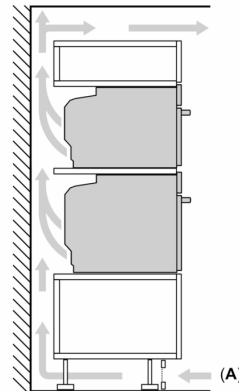

Tekniske info

- Lengde kabel: 150 cm
- Spenning: 220 - 240 V
- Total tilkoblingsverdi elektr.: 3.6 kW

Dimensjoner

- Mål (HxBxD): 455 mm x 594 mm x 548 mm
- Nisjemål (hxwxh): 450 mm - 455 mm x 560 mm-568 mm x 550 mm
- Vennligst se innbyggingsmål i strektegningene.

Serie 8, Kompaktovn med mikrobølge, 60 x 45 cm, Sort CMG978NB1

Mål i mm

- A: 19,5 mm
- B: Plass til apparatilkobling 320 x 115 mm
- C: Ventilasjon i sokkel $\geq 200 \text{ cm}^2$

Installasjon av to apparater oppå hverandre
Luftutskiftning