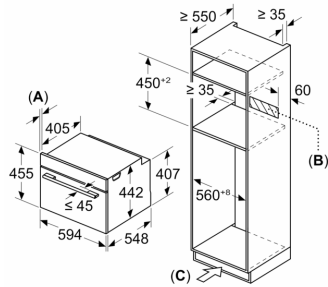

Tekniske info

- Lengde kabel: 150 cm
- Spenning: 220 - 240 V
- Total tilkoblingsverdi elektr.: 3.6 kW

Dimensjoner

- Mål (HxBxD): 455 mm x 594 mm x 548 mm
- Nisjemål (hxwxh): 450 mm - 455 mm x 560 mm-568 mm x 550 mm
- Vennligst se innbyggingsmål i strektegningene.

Serie 8, Kompaktovn med mikrobølge, 60 x 45 cm, Sort CMG978NB1

Mål i mm

- A: 19,5 mm
- B: Plass til apparatilkobling 320 x 115 mm
- C: Ventilasjon i sokkel $\geq 200 \text{ cm}^2$

Installasjon av to apparater oppå hverandre
Luftutskiftning