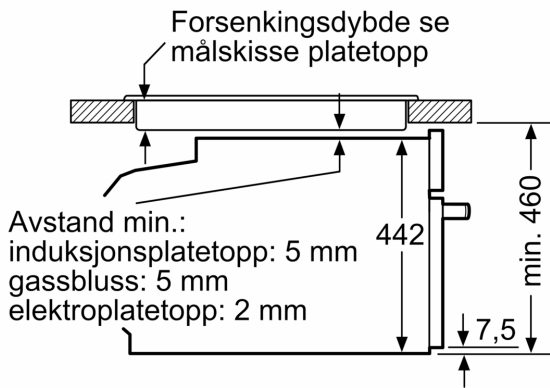

Tekniske info

- Lengde kabel: 150 cm
- Spenning: 220 - 240 V
- Total tilkoblingsverdi elektr.: 3.6 kW

Dimensjoner

- Mål (HxBxD): 455 mm x 594 mm x 548 mm
- Nisjemål (hxwxh): 450 mm - 455 mm x 560 mm-568 mm x 550 mm
- Vennligst se innbyggingsmål i strektegningene.

Serie 8, Kompaktovn med mikrobølge, 60 x 45 cm, Sort CMG978NB1

Mål i mm

- A: 19,5 mm
- B: Plass til apparatilkobling 320 x 115 mm
- C: Ventilasjon i sokkel $\geq 200 \text{ cm}^2$

Installasjon av to apparater oppå hverandre
Luftutskiftning

A: Luftinntak $\geq 200 \text{ cm}^2$

Mål i mm

Mål i mm

Innbygging med platetopp.

Mål i mm

Dersom kompaktapparatet monteres under en platetopp, må benkeplatetykkelsen (ev. inkl. underkonstruksjon) være som følger.

Platetopptype	min. benkeplatetykkelse	
	tradisjonell	plano
Induksjonsplatetopp	42 mm	43 mm
Heldekkende induksjonsplatetopp	52 mm	53 mm
Gassbluss	32 mm	43 mm
Elektrisk platetopp	32 mm	35 mm