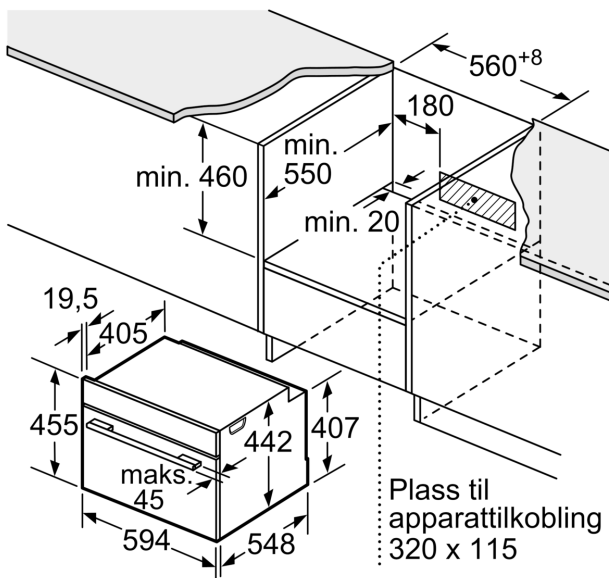

Tekniske info

- Lengde kabel: 150 cm
- Spenning: 220 - 240 V
- Total tilkoblingsverdi elektr.: 3.6 kW

Dimensjoner

- Mål (HxBxD): 455 mm x 594 mm x 548 mm
- Nisjemål (hxwxh): 450 mm - 455 mm x 560 mm-568 mm x 550 mm
- Vennligst se innbyggingsmål i strektegningene.

Serie 8, Kompaktovn med mikrobølge, 60 x 45 cm, Sort CMG978NB1

Mål i mm

- A: 19,5 mm
- B: Plass til apparatilkobling 320 x 115 mm
- C: Ventilasjon i sokkel $\geq 200 \text{ cm}^2$

Installasjon av to apparater oppå hverandre
Luftutskiftning

A: Luftinntak $\geq 200 \text{ cm}^2$

Mål i mm

Mål i mm

Innbygging med platetopp.

Mål i mm

Dersom kompaktapparatet monteres under en platetopp, må benkeplatetykkelsen (ev. inkl. underkonstruksjon) være som følger.