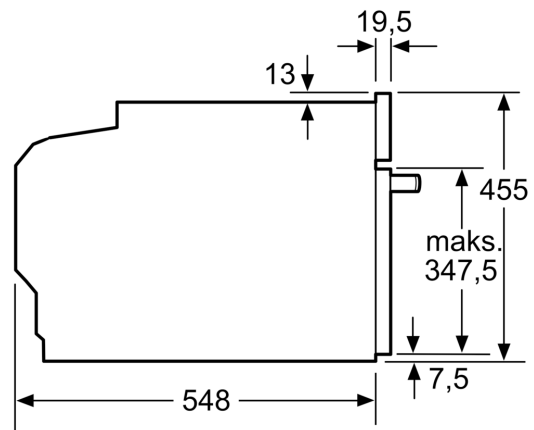

Serie 8, Kompaktovn med mikrobølge, 60 x 45 cm, Sort CMG978NB1

Mål i mm

- A: 19,5 mm
- B: Plass til apparatilkobling 320 x 115 mm
- C: Ventilasjon i sokkel $\geq 200 \text{ cm}^2$

Installasjon av to apparater oppå hverandre
Luftutskiftning

A: Luftinntak $\geq 200 \text{ cm}^2$

Mål i mm

Mål i mm