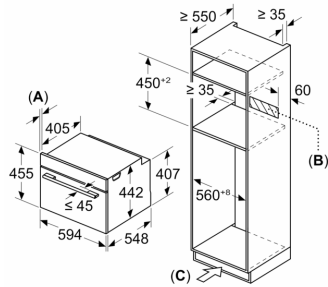

Tekniske info

- Lengde kabel: 150 cm
- Spenning: 220 - 240 V
- Total tilkoblingsverdi elektr.: 3.6 kW

Dimensjoner

- Mål (HxBxD): 455 mm x 594 mm x 548 mm
- Nisjemål (hxwxd): 450 mm - 455 mm x 560 mm-568 mm x 550 mm
- Vennligst se innbyggingsmål i strektegningene.

Serie 8, Kompaktovn med mikrobølge, 60 x 45 cm, Sort CMG936AB1S

Mål i mm

- A: 19,5 mm
- B: Plass til apparatilkobling 320 x 115 mm
- C: Ventilasjon i sokkel $\geq 200 \text{ cm}^2$

Installasjon av to apparater oppå
hverandre
Luftutskiftning