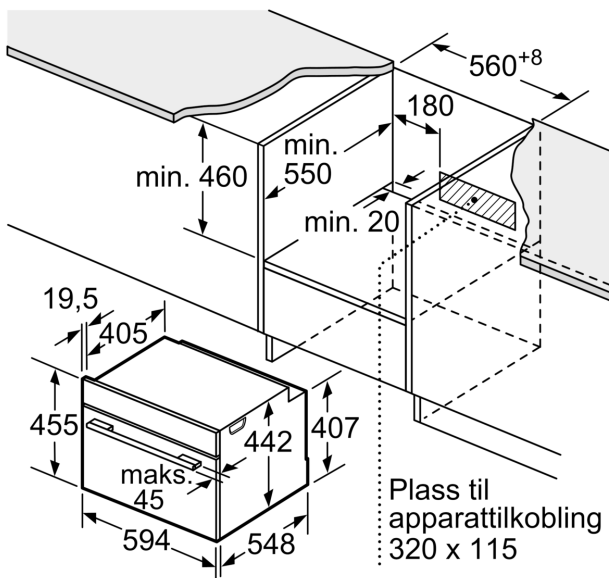

Tekniske info

- Lengde kabel: 150 cm
- Spenning: 220 - 240 V
- Total tilkoblingsverdi elektr.: 3.6 kW

Dimensjoner

- Mål (HxBxD): 455 mm x 594 mm x 548 mm
- Nisjemål (hxwxd): 450 mm - 455 mm x 560 mm-568 mm x 550 mm
- Vennligst se innbyggingsmål i strektegningene.

Serie 8, Kompaktovn med mikrobølge, 60 x 45 cm, Sort CMG936AB1S

Mål i mm

- A: 19,5 mm
- B: Plass til apparatilkobling 320 x 115 mm
- C: Ventilasjon i sokkel $\geq 200 \text{ cm}^2$

Installasjon av to apparater oppå
hverandre
Luftutskiftning

A: Luftinntak $\geq 200 \text{ cm}^2$

Mål i mm

Mål i mm

Innbygging med platetopp.

Mål i mm

Dersom kompaktapparatet monteres under en platetopp, må benkeplatetykkelsen (ev. inkl. underkonstruksjon) være som følger.