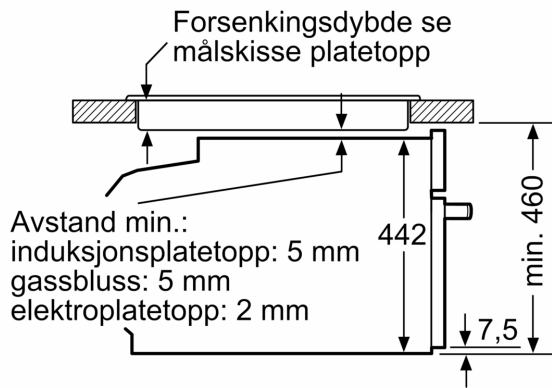

Tekniske info

- Lengde kabel: 150 cm
- Spenning: 220 - 240 V
- Total tilkoblingsverdi elektr.: 3.6 kW

Dimensjoner

- Mål (HxBxD): 455 mm x 594 mm x 548 mm
- Nisjemål (hxwxd): 450 mm - 455 mm x 560 mm-568 mm x 550 mm
- Vennligst se innbyggingsmål i strektegningene.

Serie 8, Kompaktovn med mikrobølge, 60 x 45 cm, Sort CMG936AB1S

Mål i mm

- A: 19,5 mm
- B: Plass til apparatilkobling 320 x 115 mm
- C: Ventilasjon i sokkel $\geq 200 \text{ cm}^2$

Installasjon av to apparater oppå
hverandre
Luftutskiftning

A: Luftinntak $\geq 200 \text{ cm}^2$

Mål i mm

Mål i mm

Innbygging med platetopp.

Mål i mm

Dersom kompaktapparatet monteres under en platetopp, må benkeplatetykkelsen (ev. inkl. underkonstruksjon) være som følger.

Platetopptype	min. benkeplatetykkelse	
	tradisjonell	plano
Induksjonsplatetopp	42 mm	43 mm
Heldekkende induksjonsplatetopp	52 mm	53 mm
Gassbluss	32 mm	43 mm
Elektrisk platetopp	32 mm	35 mm