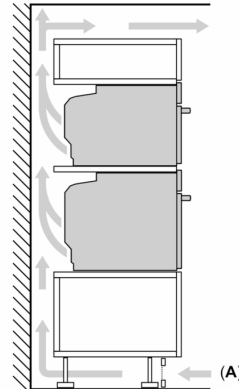

Serie 8, Kompaktovn med mikrobølge, 60 x 45 cm, Sort CMG936AB1S

Mål i mm

- A: 19,5 mm
- B: Plass til apparatilkobling 320 x 115 mm
- C: Ventilasjon i sokkel $\geq 200 \text{ cm}^2$

Installasjon av to apparater oppå
hverandre
Luftutskiftning