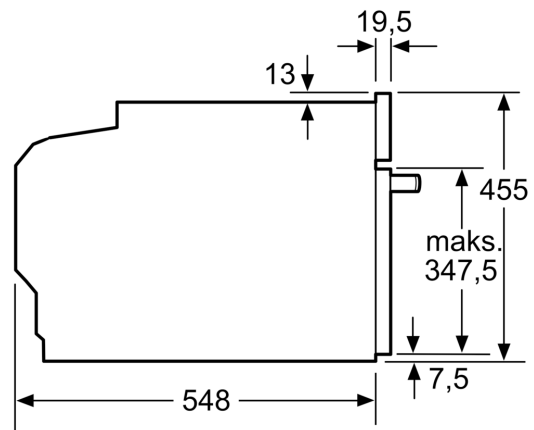

Serie 8, Kompaktovn med mikrobølge, 60 x 45 cm, Sort CMG936AB1S

Mål i mm

- A: 19,5 mm
- B: Plass til apparatilkobling 320 x 115 mm
- C: Ventilasjon i sokkel $\geq 200 \text{ cm}^2$

Installasjon av to apparater oppå
hverandre
Luftutskiftning

A: Luftinntak $\geq 200 \text{ cm}^2$

Mål i mm

Mål i mm