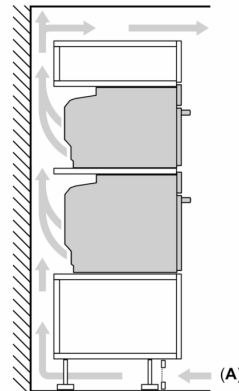

Tekniske info

- Lengde kabel: 150 cm
- Spenning: 220 - 240 V

Serie 8, Kompaktovn med mikrobølge, 60 x 45 cm, Sort CMG9241B1

Mål i mm

A: 19,5 mm

B: Plass til apparatilkobling 320 x 115 mm

C: Ventilasjon i sokkel $\geq 200 \text{ cm}^2$

Installasjon av to apparater oppå
hverandre
Luftutskiftning

A: Luftinntak $\geq 200 \text{ cm}^2$

Mål i mm

Mål i mm

Innbygging med platetopp.

Mål i mm

Dersom kompaktapparatet monteres under en platetopp, må benkeplatetykkelsen (ev. inkl. underkonstruksjon) være som følger.