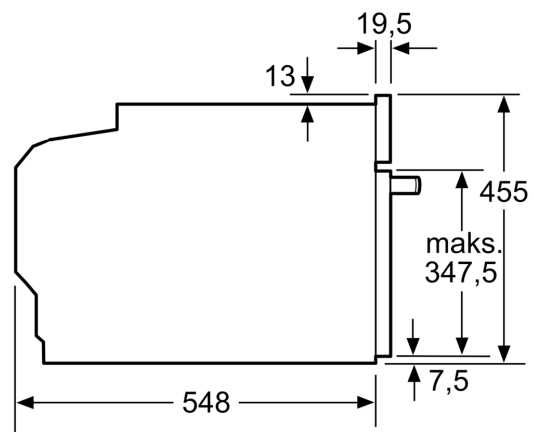

Serie 8, Kompaktovn med mikrobølge, 60 x 45 cm, Sort CMG9241B1

Mål i mm

A: 19,5 mm

B: Plass til apparatilkobling 320 x 115 mm

C: Ventilasjon i sokkel $\geq 200 \text{ cm}^2$

Installasjon av to apparater oppå
hverandre
Luftutskiftning

A: Luftinntak $\geq 200 \text{ cm}^2$

Mål i mm

Mål i mm