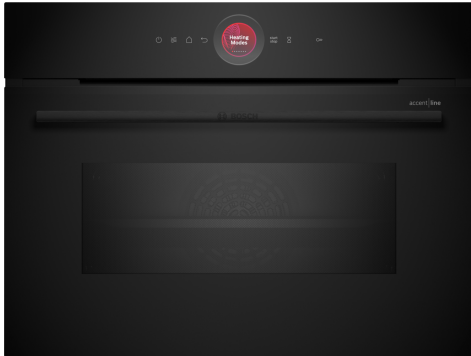

Serie 8, Kompaktovn med mikrobølge, 60 x 45 cm, Sort CMG9241B1

Inkludert tilbehør

1 x Kombirist, 1 x Langpanne

Ekstra tilbehør

HEZ327000 Pizzasten, HEZ530000 slimSize universalpanne, HEZ531010 langpanne, non-stick belegg, HEZ532010 universalpanne, non-stick belegg, HEZ617000 Pizzaform, 35 cm, HEZ629070 Grillrist, HEZ631070 Bakebrett, emalje, HEZ632070 Langpanne, emalje, pyrolysebestandig, HEZ634000 Rist (standard), HEZ636000 Langpanne av glass, HEZ660050 Accessory, HEZ660060 Dekorlist, svart, HEZ664000 Rist (til dampovn), HEZ6BMA00 Monteringssett for vertikal installasjon, HEZ915003 Ildfast glassform, HEZG0AS00 Forbindelseskabel 3m

Den kompakte mikrobølgeovnen med Digital Control Ring og TFT-touchdisplay: lar deg oppnå perfekte bake- og stekeresultater veldig raskt. Home Connect for kontroll via appen.

- **Digital Control Ring:** den enkle og innovative måten å velge ovnsinnstillinger på.
- **TFT Touch Display:** enkel kontroll via den innovative Digital Control Ring og TFT-berøringsskjerm.
- **Hotair Gentle** sparer strøm når du baker og steker.
- **2D Hotair:** jevn varmefordeling for perfekt resultat på ett nivå.
- **Microwave Boost-funksjon:** rask og enkel oppvarming.

Teknisk data

Tilleggsfunksjoner: Mikrobølge kombinasjon
Kontrolltype: Elektronisk
Mål (HxBxD): 455 x 594 x 548 mm
Innvendige mål: 237.0 x 480 x 392.0 mm
Lengden på strømledningen: 150.0 cm
Nettvekt: 36.9 kg
Bruttovekt: 39.2 kg
EAN-kode: 4242005326068
Maks. mikrobølgeeffektnivå: 900 W
Tilkoblingsgrad: 3600 W
Sikring: 16 A
Spenning: 220-240 V
Frekvens: 50 Hz
Støpseltype: Schuko-/Gardy støpsel med jord
Medfølgende tilbehør: 1 x Kombirist, 1 x Langpanne

4 242005 326068

Serie 8, Kompaktovn med mikrobølge, 60 x 45 cm, Sort CMG9241B1

Den kompakte mikrobølgeovnen med Digital Control Ring og TFT-touchdisplay: lar deg oppnå perfekte bake- og stekeresultater veldig raskt. Home Connect for kontroll via appen.