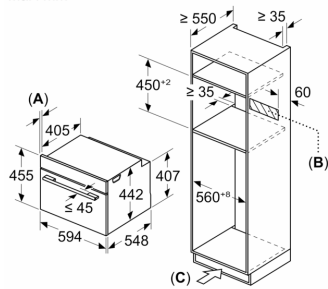

Serie 8, Kompaktovn med mikrobølge, 60 x 45 cm, Sort CMG9241B1

Mål i mm