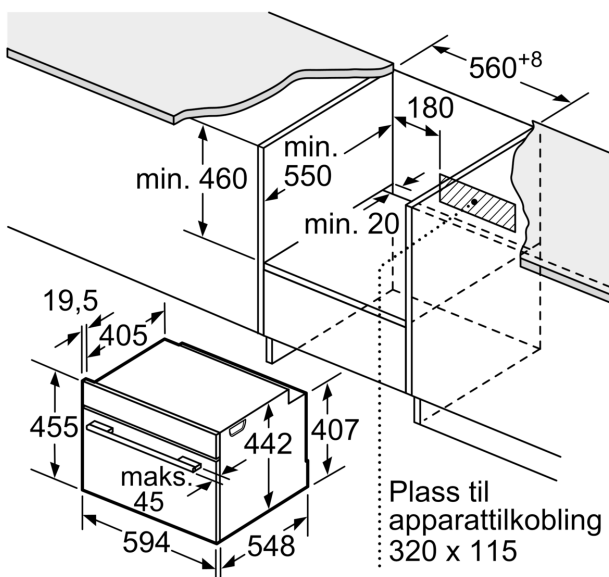

- Total tilkoblingsverdi elektr.: 3.6 kW

Dimensjoner

- Mål (HxBxD): 455 mm x 594 mm x 548 mm

- Nisjemål (hxwxd): 450 mm - 455 mm x 560 mm-568 mm x 550 mm

- Vennligst se innbyggingsmål i strektegningene.

Type stekeovn / stekefunksjon

Tekniske info

- Lengde kabel: 150 cm
- Spenning: 220 - 240 V

Serie 8, Kompaktovn med mikrobølge, 60 x 45 cm, Sort CMG9241B1

Mål i mm

A: 19,5 mm

B: Plass til apparatilkobling 320 x 115 mm

C: Ventilasjon i sokkel $\geq 200 \text{ cm}^2$

Installasjon av to apparater oppå
hverandre
Luftutskiftning

A: Luftinntak $\geq 200 \text{ cm}^2$

Mål i mm

Mål i mm

Innbygging med platetopp.

Mål i mm

Dersom kompaktapparatet monteres under en platetopp, må benkeplatetykkelsen (ev. inkl. underkonstruksjon) være som følger.