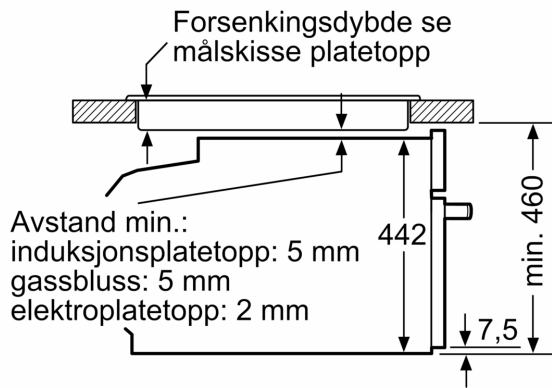

- Total tilkoblingsverdi elektr.: 3.6 kW

Dimensjoner

- Mål (HxBxD): 455 mm x 594 mm x 548 mm

- Nisjemål (hxwxd): 450 mm - 455 mm x 560 mm-568 mm x 550 mm

- Vennligst se innbyggingsmål i strektegningene.

Type stekeovn / stekefunksjon

Tekniske info

- Lengde kabel: 150 cm
- Spenning: 220 - 240 V

Serie 8, Kompaktovn med mikrobølge, 60 x 45 cm, Sort CMG9241B1

Mål i mm

A: 19,5 mm

B: Plass til apparatilkobling 320 x 115 mm

C: Ventilasjon i sokkel $\geq 200 \text{ cm}^2$

Installasjon av to apparater oppå
hverandre
Luftutskiftning

A: Luftinntak $\geq 200 \text{ cm}^2$

Mål i mm

Mål i mm

Innbygging med platetopp.

Mål i mm

Dersom kompaktapparatet monteres under en platetopp, må benkeplatetykkelsen (ev. inkl. underkonstruksjon) være som følger.

Platetopptype	min. benkeplatetykkelse	
	tradisjonell	plano
Induksjonsplatetopp	42 mm	43 mm
Heldekkende induksjonsplatetopp	52 mm	53 mm
Gassbluss	32 mm	43 mm
Elektrisk platetopp	32 mm	35 mm