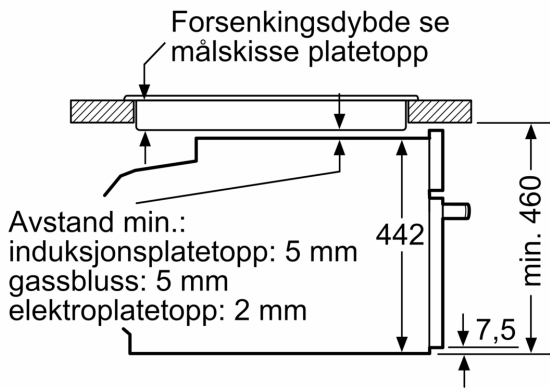

Innbygging med platetopp.

Mål i mm

Dersom kompaktapparatet monteres under en platetopp, må benkeplatetykkelsen (ev. inkl. underkonstruksjon) være som følger.

Platetopptype	min. benkeplatetykkelse	
	tradisjonell	plano
Induksjonsplatetopp	42 mm	43 mm
Heldekkende induksjonsplatetopp	52 mm	53 mm
Gassbluss	32 mm	43 mm
Elektrisk platetopp	32 mm	35 mm