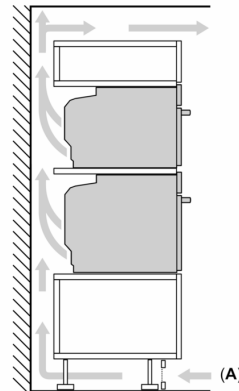

### Dimensjoner

- Mål (HxBxD): 455 mm x 594 mm x 548 mm
- Nisjemål (hxwxd): 450 mm - 455 mm x 560 mm-568 mm x 550 mm
- Vennligst se innbyggingsmål i strektegningene.

## Serie 8, Kompaktovn med mikrobølge, 60 x 45 cm, Sort CMG778NB1

Mål i mm

- A: 19,5 mm
- B: Plass til apparatilkobling 320 x 115 mm
- C: Ventilasjon i sokkel  $\geq 200 \text{ cm}^2$

Installasjon av to apparater oppå  
hverandre  
Luftutskiftning