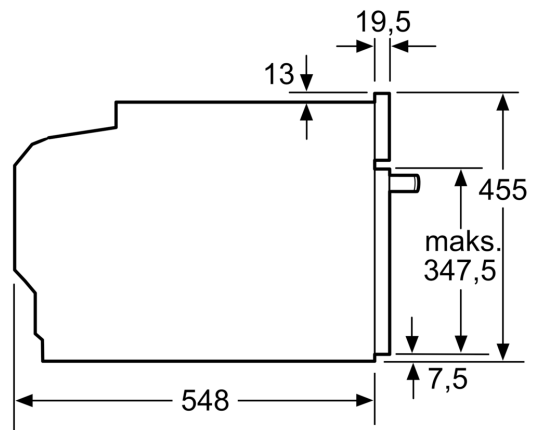

Serie 8, Kompaktovn med mikrobølge, 60 x 45 cm, Sort CMG778NB1

Mål i mm

- A: 19,5 mm
- B: Plass til apparatilkobling 320 x 115 mm
- C: Ventilasjon i sokkel $\geq 200 \text{ cm}^2$

Installasjon av to apparater oppå
hverandre
Luftutskiftning

A: Luftinntak $\geq 200 \text{ cm}^2$

Mål i mm

Mål i mm