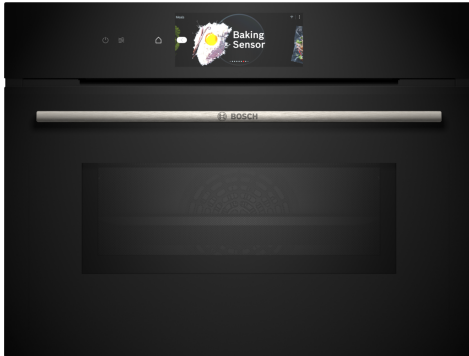

## Serie 8, Kompaktovn med mikrobølge, 60 x 45 cm, Sort CMG778NB1

## Integrert ovn med digital kontrollring og TFT-touchdisplay. Assist funksjon for matretter: tilbereder rettene dine automatisk; PerfectRoast Plus, PerfectBake Plus, Home Connect for kontroll via appen.

### Type stekeovn / stekefunksjon

- Kompaktovn med mikro med 22 oppvarmingsmåter: 4D-varmluft, over-/undervarme, omluftsgriill, stor variogrill, liten variogrill, pizzafunksjon, undervarme, intensivvarme, langtidssteking, tining, forvarming, tørking, hold-varm funksjon, skånsom varmluft, skånsom oppvarming, Mikrobølge, 4D Hot air, over-/undervarme, grill + mikrobølge, grill halv bredde + mikrobølge, Hot air grilling
- Maks. effekt: 900 W; 5 mikrobølgeeffekter (90 W, 180 W, 360 W, 600 W, boost) med Inverter
- Intelligent inverter teknologi: den maksimale effekten reguleres til 600 watt under lengre drift.
- Temperaturintervall 30 °C - 300 °C
- Volum: 45 l