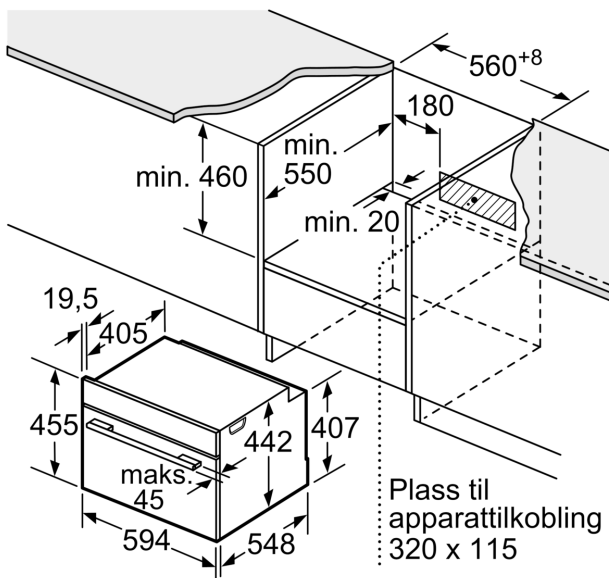

Serie 8, Kompaktovn med mikrobølge, 60 x 45 cm, Sort CMG778NB1

Mål i mm

- A: 19,5 mm
- B: Plass til apparatilkobling 320 x 115 mm
- C: Ventilasjon i sokkel $\geq 200 \text{ cm}^2$

Installasjon av to apparater oppå
hverandre
Luftutskiftning

A: Luftinntak $\geq 200 \text{ cm}^2$

Mål i mm

Mål i mm