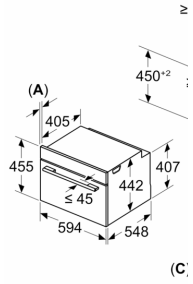

**Serie 8, Kompaktovn med
mikrobølge, 60 x 45 cm, Hvit
CMG7241W1**

Mål i mm