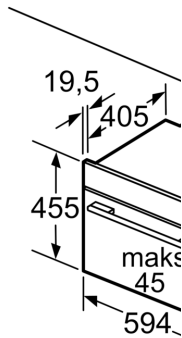

### Dimensjoner

- Mål (HxBxD): 455 mm x 594 mm x 548 mm
- Nisjemål (hxwx): 450 mm - 455 mm x 560 mm-568 mm x 550 mm
- Vennligst se innbyggingsmål i strektegningene.

**Serie 8, Kompaktovn med  
mikrobølge, 60 x 45 cm, Hvit  
CMG7241W1**

Mål i mm

Insta  
hver:  
Luftu

min

Innbygging n

Dersom kom  
en platetopp,  
(ev. inkl. und  
være som føl

Avstand m  
induksjonsp  
gassbluss: !  
elektroplate

**Platetoptype**

- Induksjonsplate
- Heldekkende induksjonsplate
- Gassbluss
- Elektrisk platet