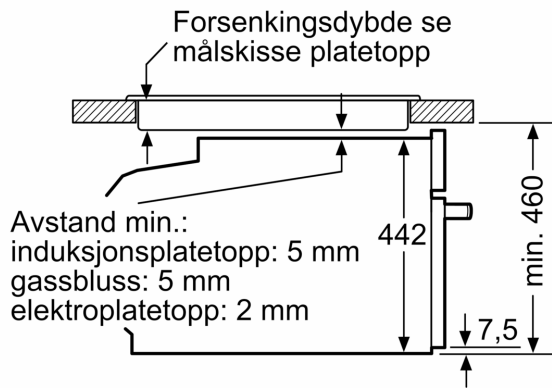

### Dimensjoner

- Mål (HxBxD): 455 mm x 594 mm x 548 mm
- Nisjemål (hxwxd): 450 mm - 455 mm x 560 mm-568 mm x 550 mm
- Vennligst se innbyggingsmål i strektegningene.

## Serie 8, Kompaktovn med mikrobølge, 60 x 45 cm, Sort CMG7241B1

Mål i mm

A: 19,5 mm

B: Plass til apparatilkobling 320 x 115 mm

C: Ventilasjon i sokkel  $\geq 200 \text{ cm}^2$

Installasjon av to apparater oppå  
hverandre  
Luftutsiftning

A: Luftinntak  $\geq 200 \text{ cm}^2$

Mål i mm

Mål i mm

Innbygging med platetopp.

Mål i mm

Dersom kompaktapparatet monteres under en platetopp, må benkeplatetykkelsen (ev. inkl. underkonstruksjon) være som følger.

Platetopptype	min. benkeplatetykkelse	
	tradisjonell	plano
Induksjonsplatetopp	42 mm	43 mm
Heldekkende induksjonsplatetopp	52 mm	53 mm
Gassbluss	32 mm	43 mm
Elektrisk platetopp	32 mm	35 mm