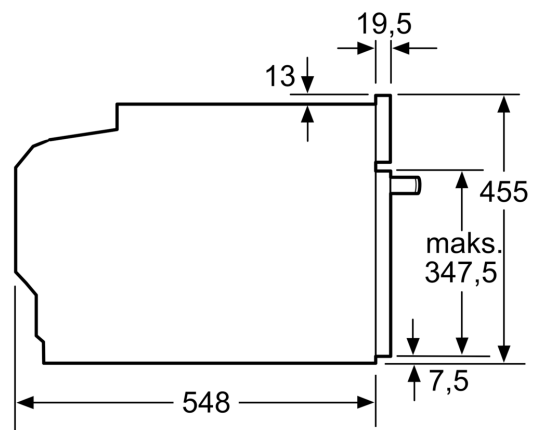

Serie 8, Kompaktovn med mikrobølge, 60 x 45 cm, Sort CMG7241B1

Mål i mm

A: 19,5 mm

B: Plass til apparatilkobling 320 x 115 mm

C: Ventilasjon i sokkel $\geq 200 \text{ cm}^2$

Installasjon av to apparater oppå
hverandre
Luftutsiftning

A: Luftinntak $\geq 200 \text{ cm}^2$

Mål i mm

Mål i mm