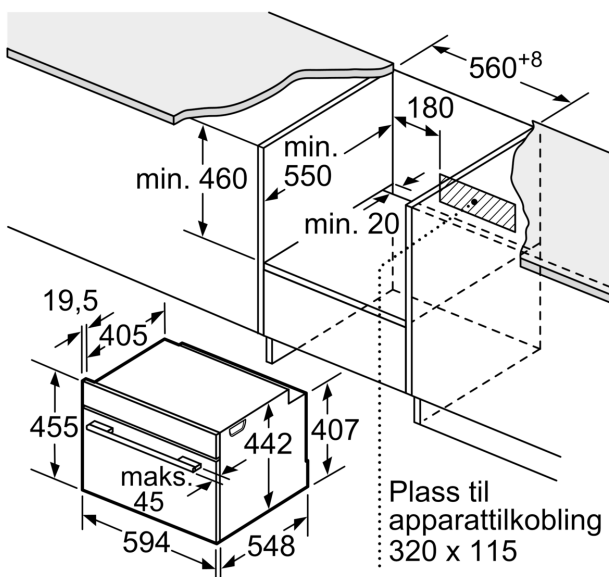

Serie 8, Kompaktovn med mikrobølge, 60 x 45 cm, Sort CMG7241B1

Mål i mm

A: 19,5 mm

B: Plass til apparatilkobling 320 x 115 mm

C: Ventilasjon i sokkel $\geq 200 \text{ cm}^2$

Installasjon av to apparater oppå
hverandre
Luftutsiftning

A: Luftinntak $\geq 200 \text{ cm}^2$

Mål i mm

Mål i mm