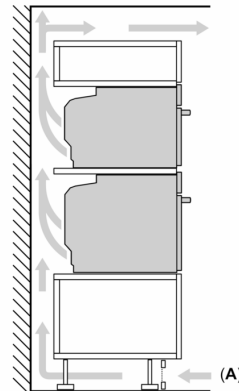

### Dimensjoner

- Mål (HxBxD): 455 mm x 594 mm x 548 mm
- Nisjemål (hxwxd): 450 mm - 455 mm x 560 mm-568 mm x 550 mm
- Vennligst se innbyggingsmål i strektegningene.

## Serie 8, Kompaktovn med mikrobølge, 60 x 45 cm, Sort CMG7241B1

Mål i mm

A: 19,5 mm

B: Plass til apparatilkobling 320 x 115 mm

C: Ventilasjon i sokkel  $\geq 200 \text{ cm}^2$

Installasjon av to apparater oppå  
hverandre  
Luftutsiftning